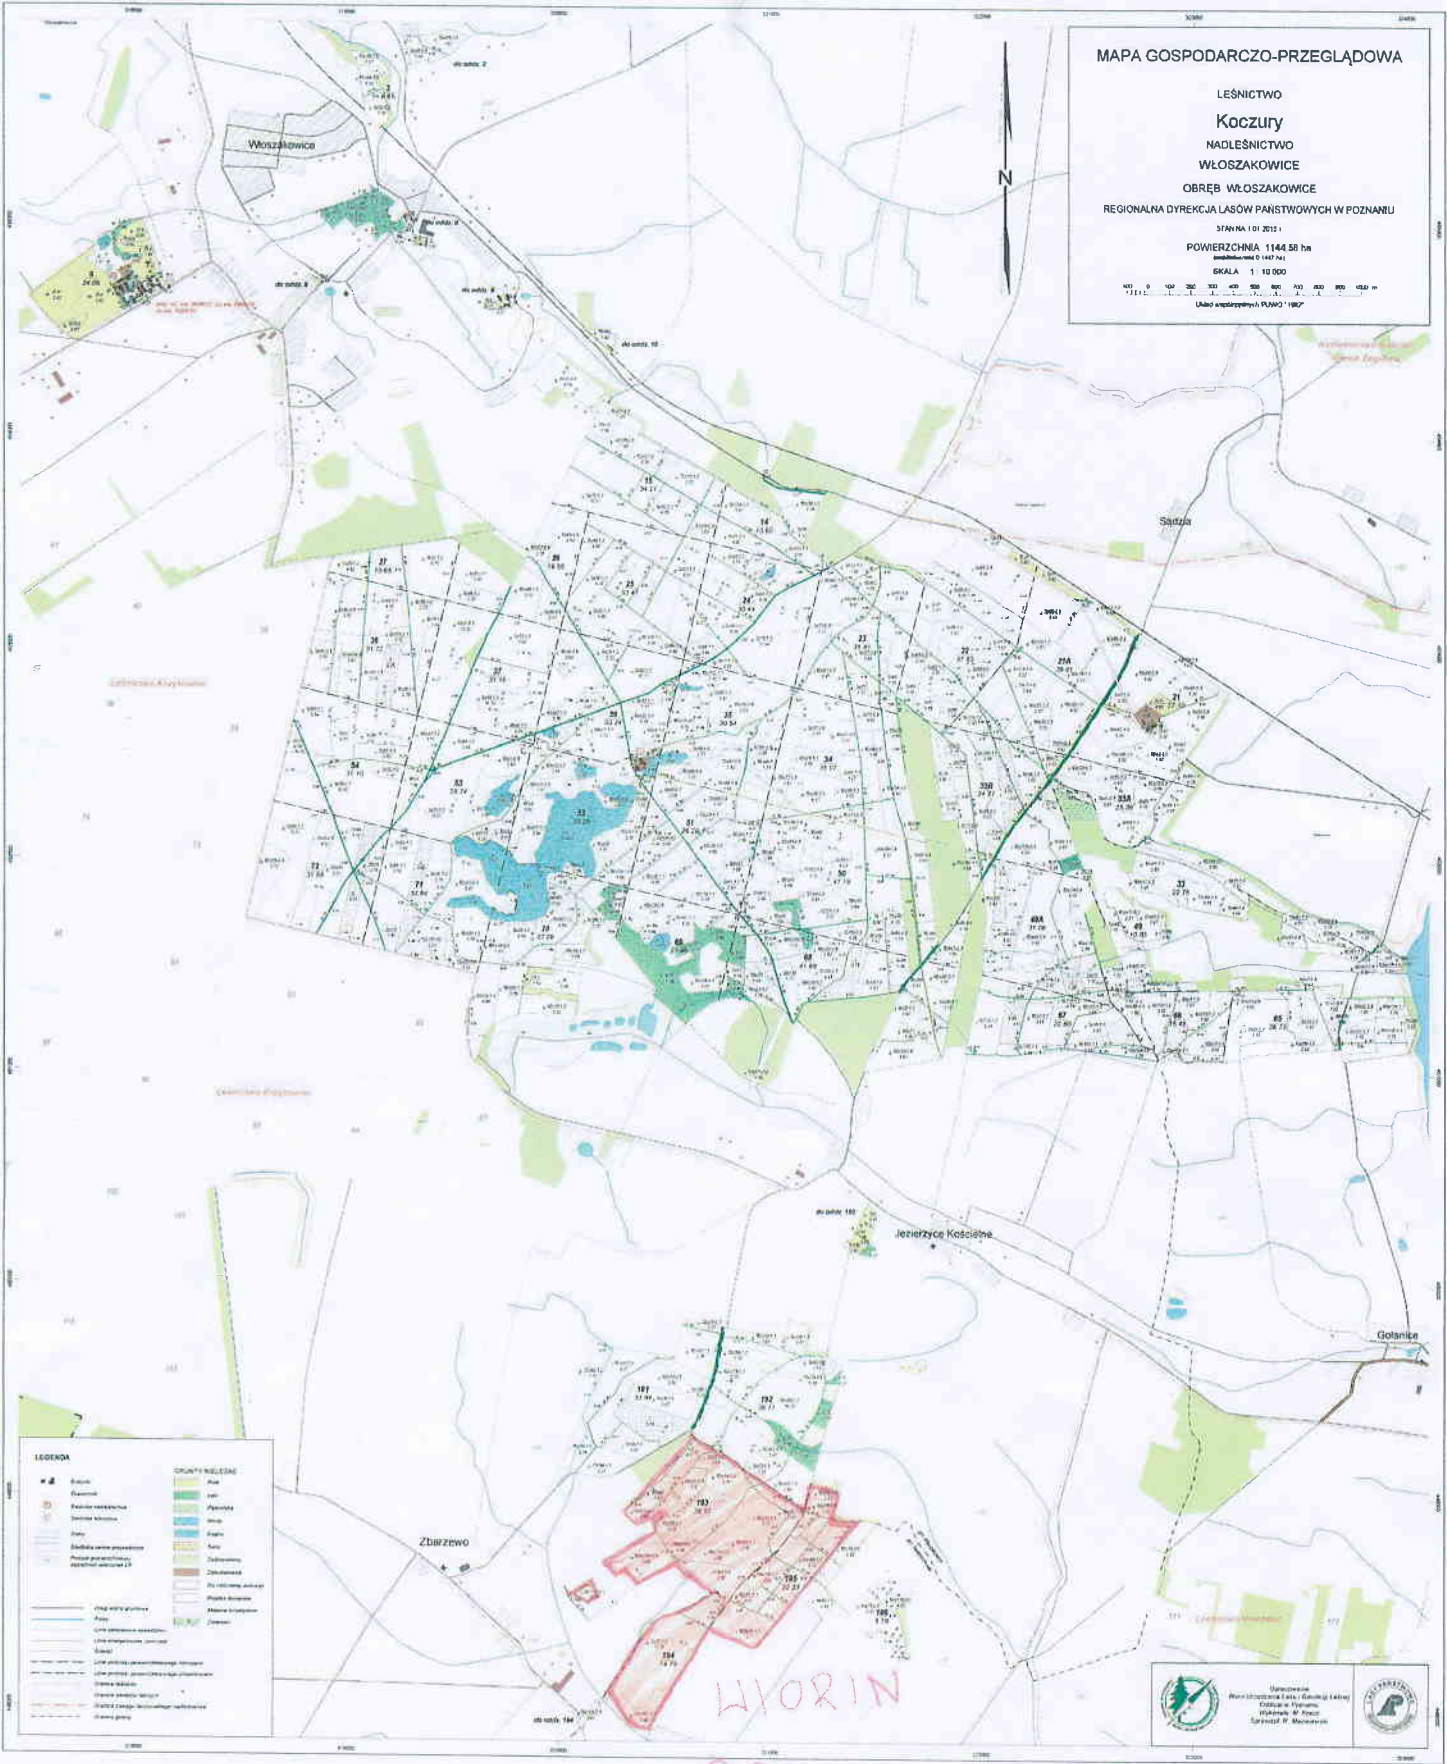

POWIERZCHNIA 1144,58 ha

SKALA 1 : 10 000

Układ współrzędnych PLW02 1987

LEGENDA

	Osiedle		Las
	Droga		Łąka
	Wódno wodna		Pole
	Linia graniczna		Las sadzony
	Linia kolejowa		Obszar planu gospodarczego lasu
	Linia energetyczna		Obszar planu gospodarczego lasu (inne)
	Staw		Obszar planu gospodarczego lasu (inne)
	Rzeka		Obszar planu gospodarczego lasu (inne)
	Strumień		Obszar planu gospodarczego lasu (inne)
	Staw		Obszar planu gospodarczego lasu (inne)
	Staw		Obszar planu gospodarczego lasu (inne)
	Staw		Obszar planu gospodarczego lasu (inne)