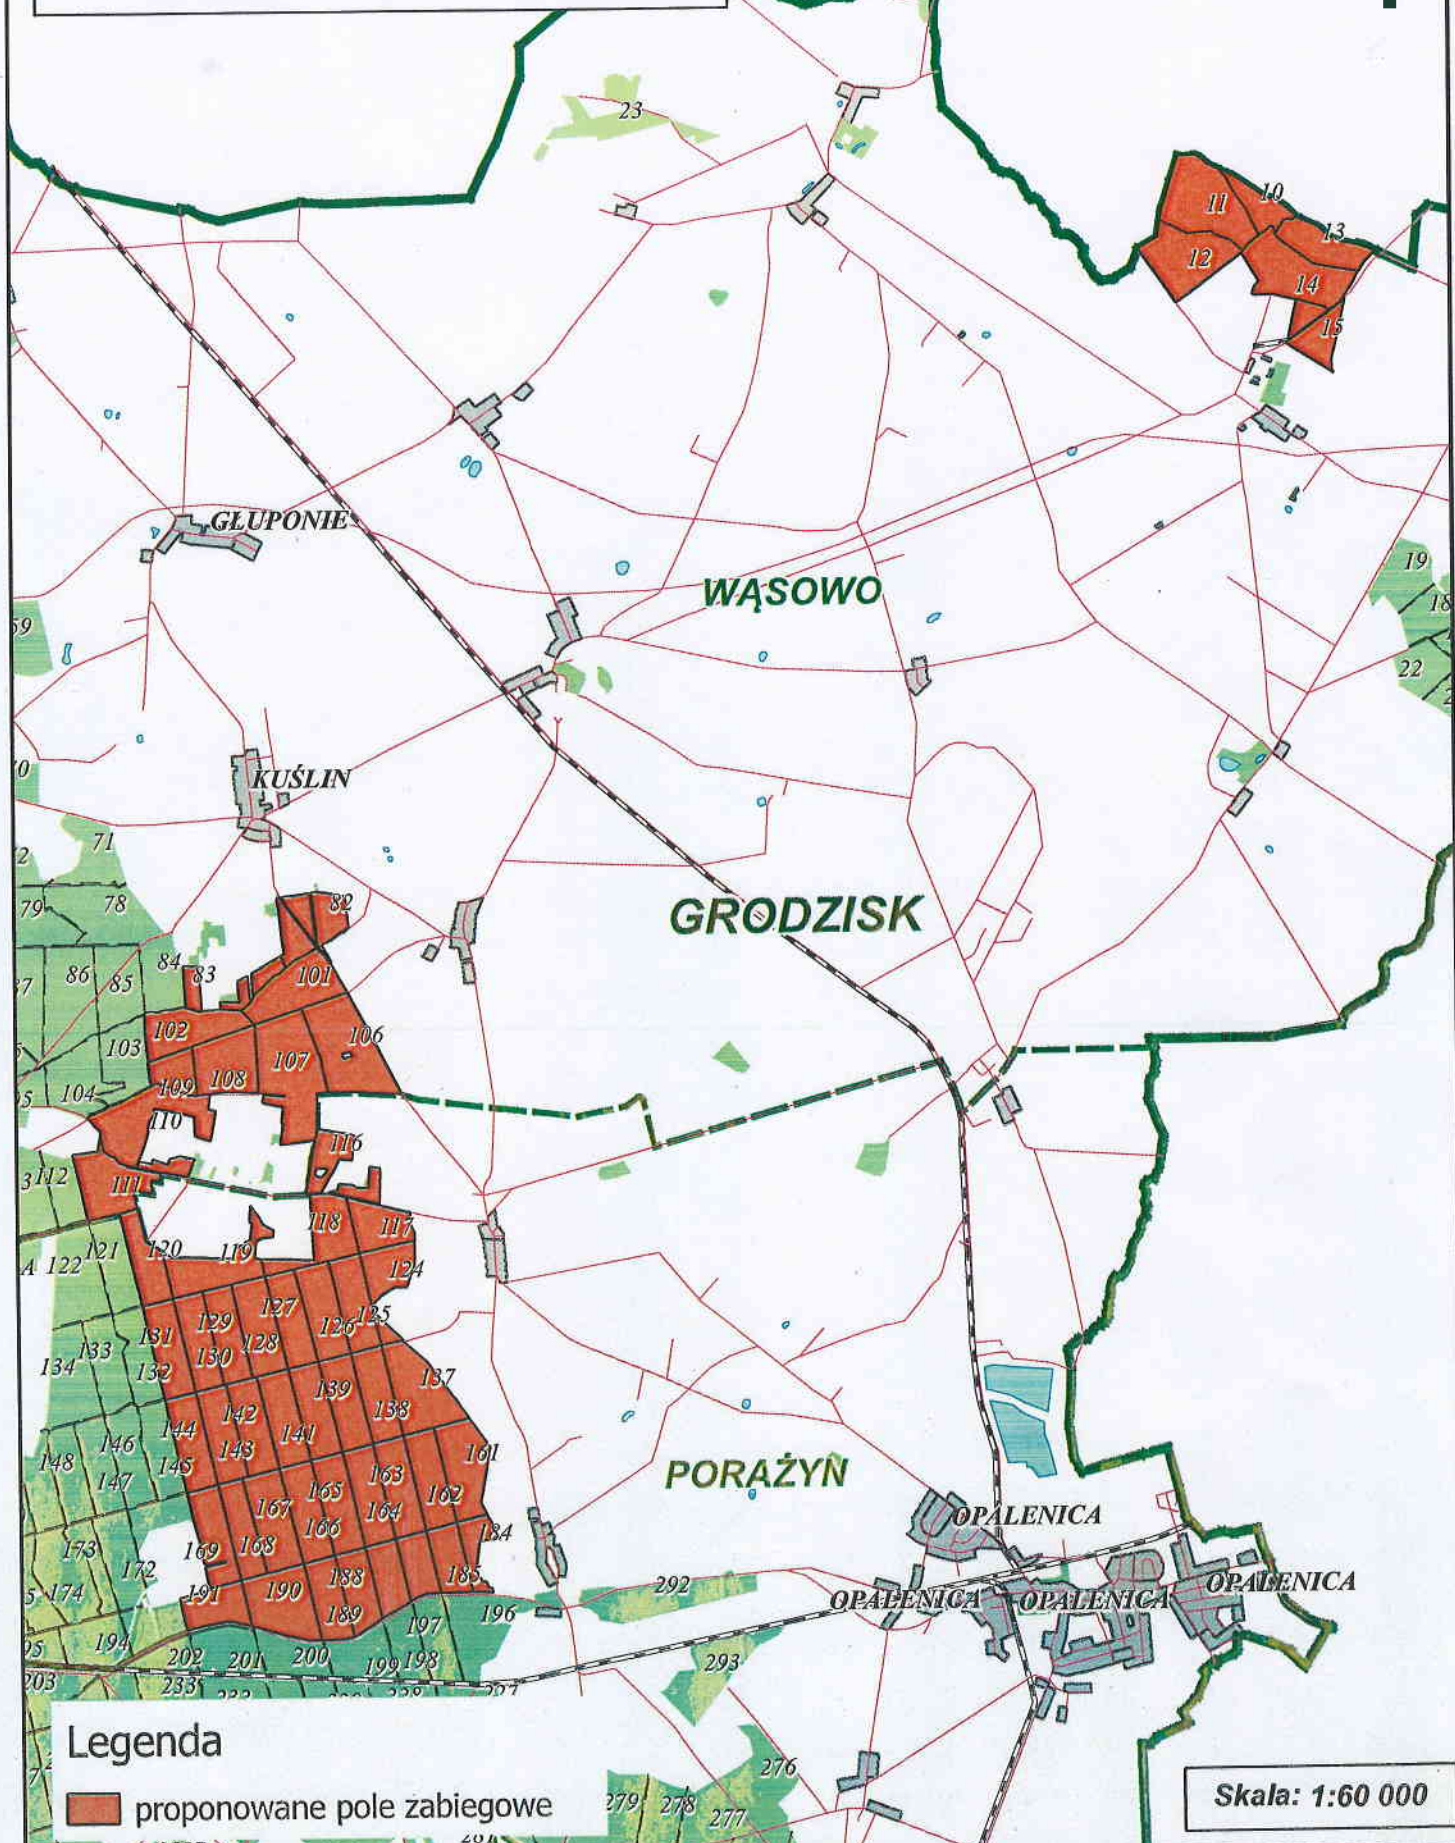

 proponowane pole zabiegowe

Skala: 1:40 000

Skala: 1:40 000

Proponowane pole zabiegowe ograniczenia populacji chrobotka majowego (imago) sprzędem lotniczym w 2018 r. RDLP w Poznaniu - Nadleśnictwo Sieraków Leśnictwa: Ławica, Prusim, Stary Młyn cz.II

Legenda

proponowane pole zabiegowe

Proponowane pole zabiegowe
ograniczenia populacji chrabąszcza majowego (imago)
sprzętem lotniczym w 2018 r.
RDLP w Poznaniu - Nadleśnictwo Sieraków
Leśnictwo Stary Młyn cz.I

Legenda

proponowane pole zabiegowe

Skala: 1:40 000

Proponowane pole zabiegowe
ograniczania populacji chrabąszcza majowego (imago)
sprzętem lotniczym w 2018 r.
RDLP w Poznaniu - Nadleśnictwo Grodzisk
Leśnictwa: Wąsowo, Porążyn