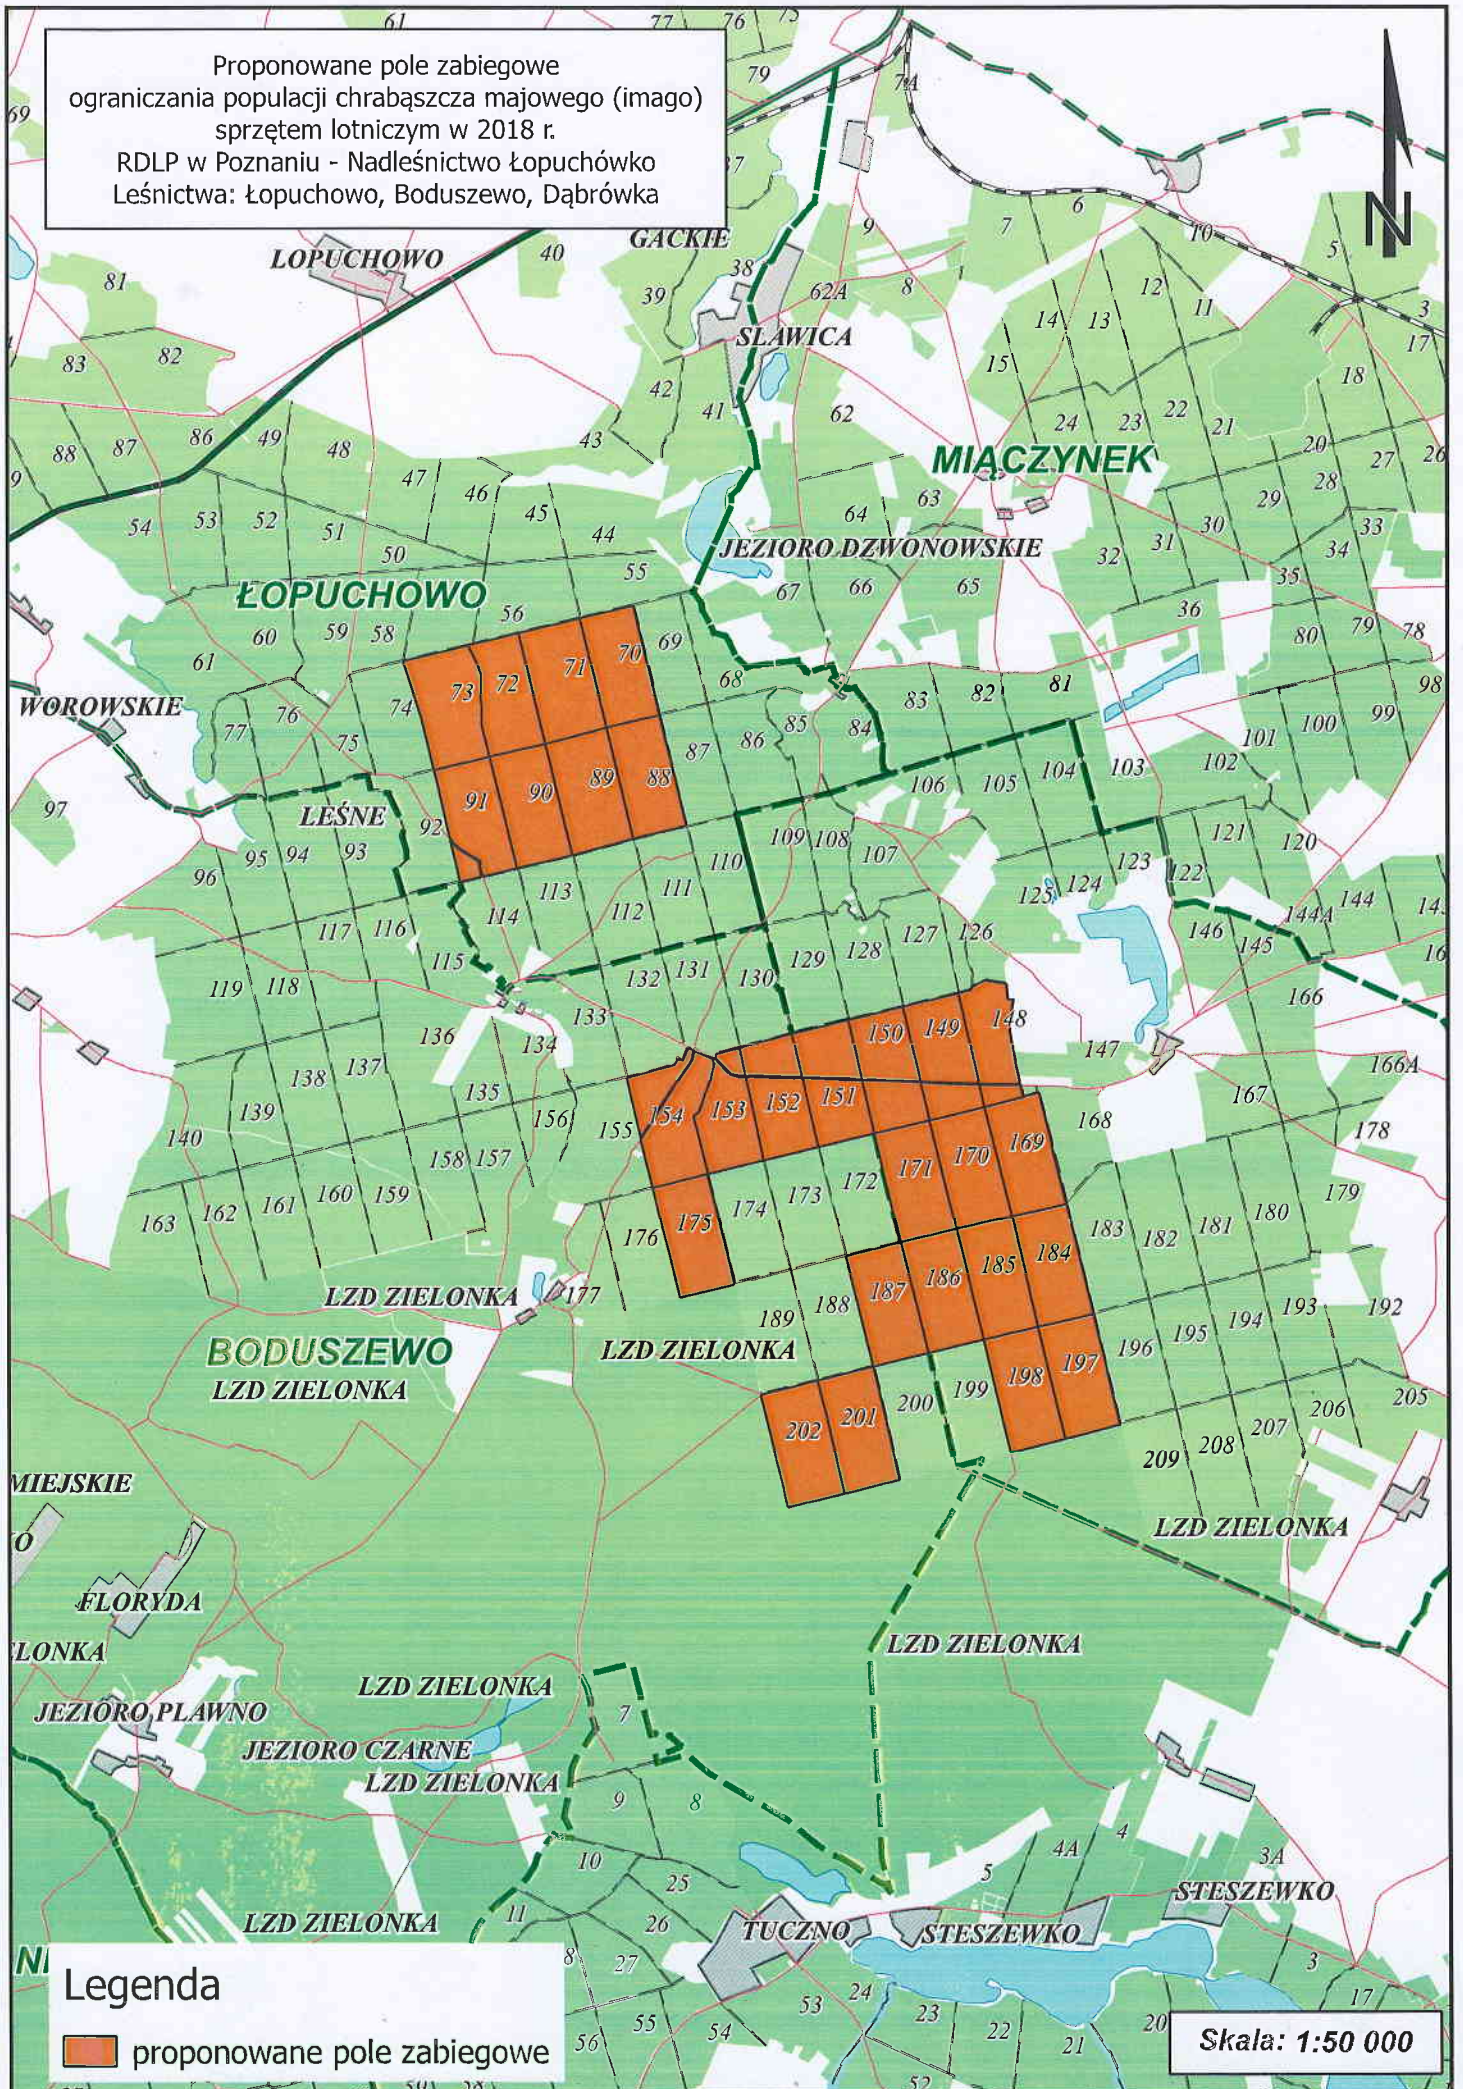

Proponowane pole zabiegowe
ograniczania populacji chrabąszcza majowego (imago)
sprzętem lotniczym w 2018 r.
RDLP w Poznaniu - Nadleśnictwo Łopuchówko
Leśnictwa: Łopuchowo, Boduszewo, Dąbrówka

Legenda

proponowane pole zabiegowe

Skala: 1:50 000

Skala: 1:40 000

Proponowane pole zabiegowe
ograniczenia populacji chrobotka majowego (imago)
sprzętem lotniczym w 2018 r.
RDLP w Poznaniu - Nadleśnictwo Sieraków
Leśnictwo Tuchola

Legenda

 proponowane pole zabiegowe

Proponowane pole zabiegowe
ograniczenia populacji chrabąszcza majowego (imago)
sprzętem lotniczym w 2018 r.
RDLP w Poznaniu - Nadleśnictwo Sieraków
Leśnictwo Ławica cz.II

Legenda

Legenda

 proponowane pole zabiegowe

Skala: 1:60 000