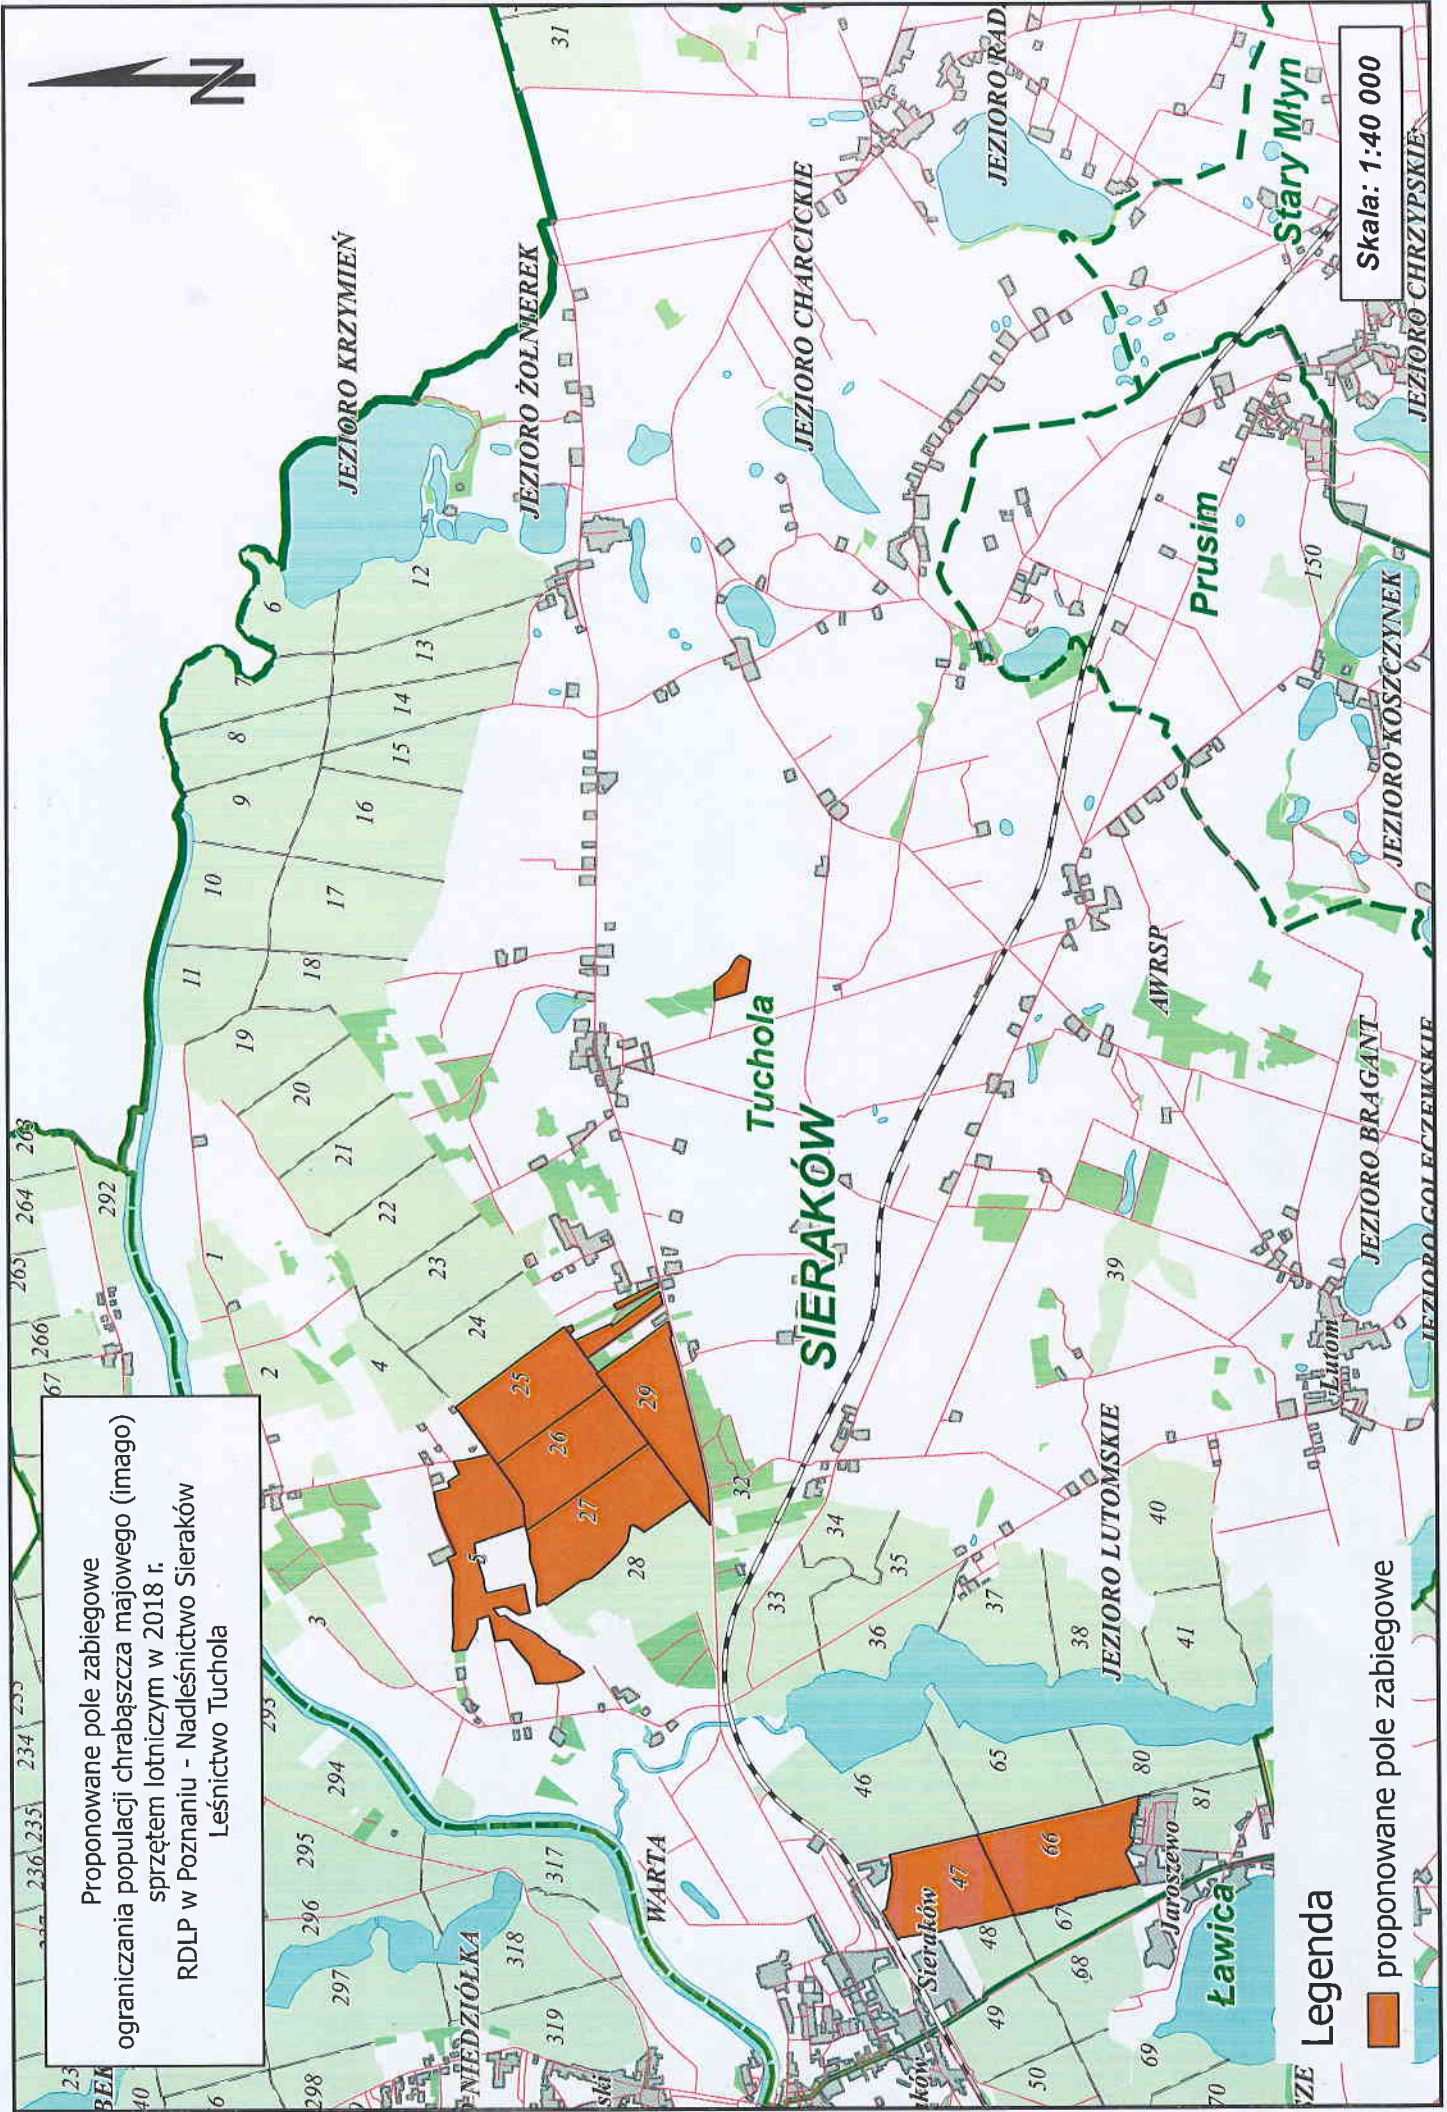

Proponowane pole zabiegowe
ograniczania populacji chrabąszcza majowego (imago)
sprzętem lotniczym w 2018 r.
RDLP w Poznaniu - Nadleśnictwo Łopuchówko
Leśnictwa: Łopuchowo, Boduszewo, Dąbrówka

Legenda

proponowane pole zabiegowe

Skala: 1:50 000

Skala: 1:40 000

Proponowane pole zabiegowe
ograniczenia populacji chrobotka majowego (imago)
sprzętem lotniczym w 2018 r.
RDLP w Poznaniu - Nadleśnictwo Sieraków
Leśnictwo Tuchola

Legenda

 proponowane pole zabiegowe

Proponowane pole zabiegowe
ograniczenia populacji chrabąszcza majowego (imago)
sprzętem lotniczym w 2018 r.
RDLP w Poznaniu - Nadleśnictwo Sieraków
Leśnictwo Ławica cz.II

Legenda

Legenda

 proponowane pole zabiegowe

Skala: 1:60 000