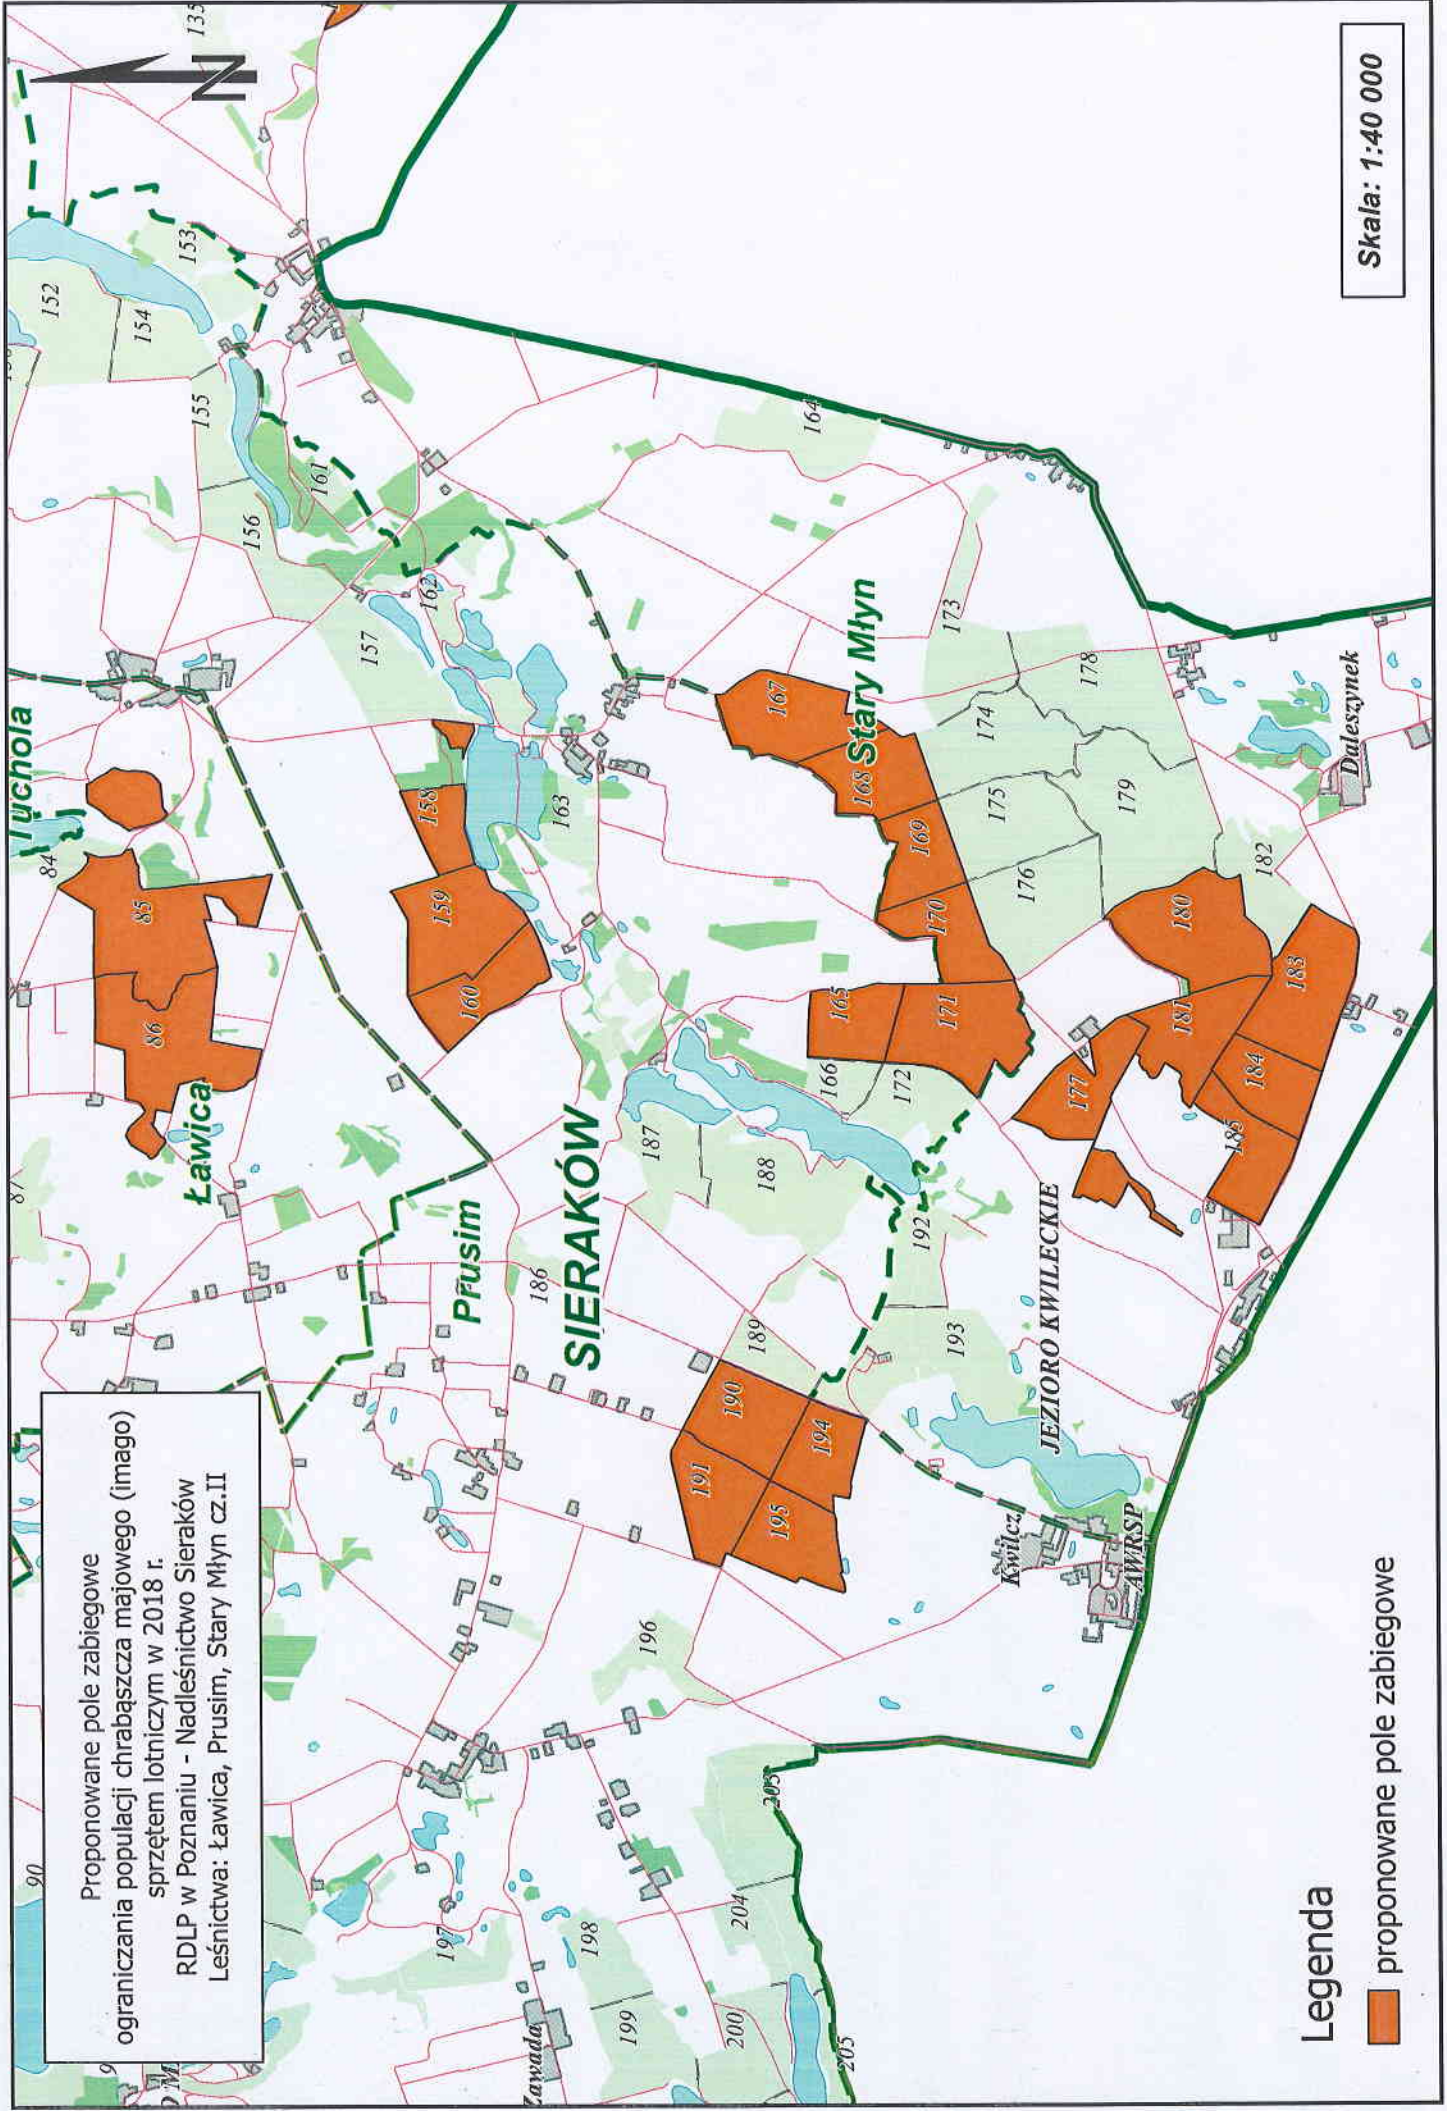

Proponowane pole zabiegowe
ograniczania populacji chrabąszcza majowego (imago)
sprzętem lotniczym w 2018 r.
RDLP w Poznaniu - Nadleśnictwo Łopuchówko
Leśnictwa: Łopuchowo, Boduszewo, Dąbrówka

Legenda

proponowane pole zabiegowe

Skala: 1:50 000

Skala: 1:40 000

Proponowane pole zabiegowe
ograniczenia populacji chrobotka majowego (imago)
sprzętem lotniczym w 2018 r.
RDLP w Poznaniu - Nadleśnictwo Sieraków
Leśnictwo Tuchola

Legenda

 proponowane pole zabiegowe

Proponowane pole zabiegowe
ograniczenia populacji chrabąszcza majowego (imago)
sprzętem lotniczym w 2018 r.
RDLP w Poznaniu - Nadleśnictwo Sieraków
Leśnictwo Ławica cz.II

Legenda

 proponowane pole zabiegowe

Skala: 1:40 000

Skala: 1:40 000

Proponowane pole zabiegowe ograniczenia populacji chrobotka majowego (imago) sprzędem lotniczym w 2018 r. RDLP w Poznaniu - Nadleśnictwo Sieraków Leśnictwa: Ławica, Prusim, Stary Młyn cz.II