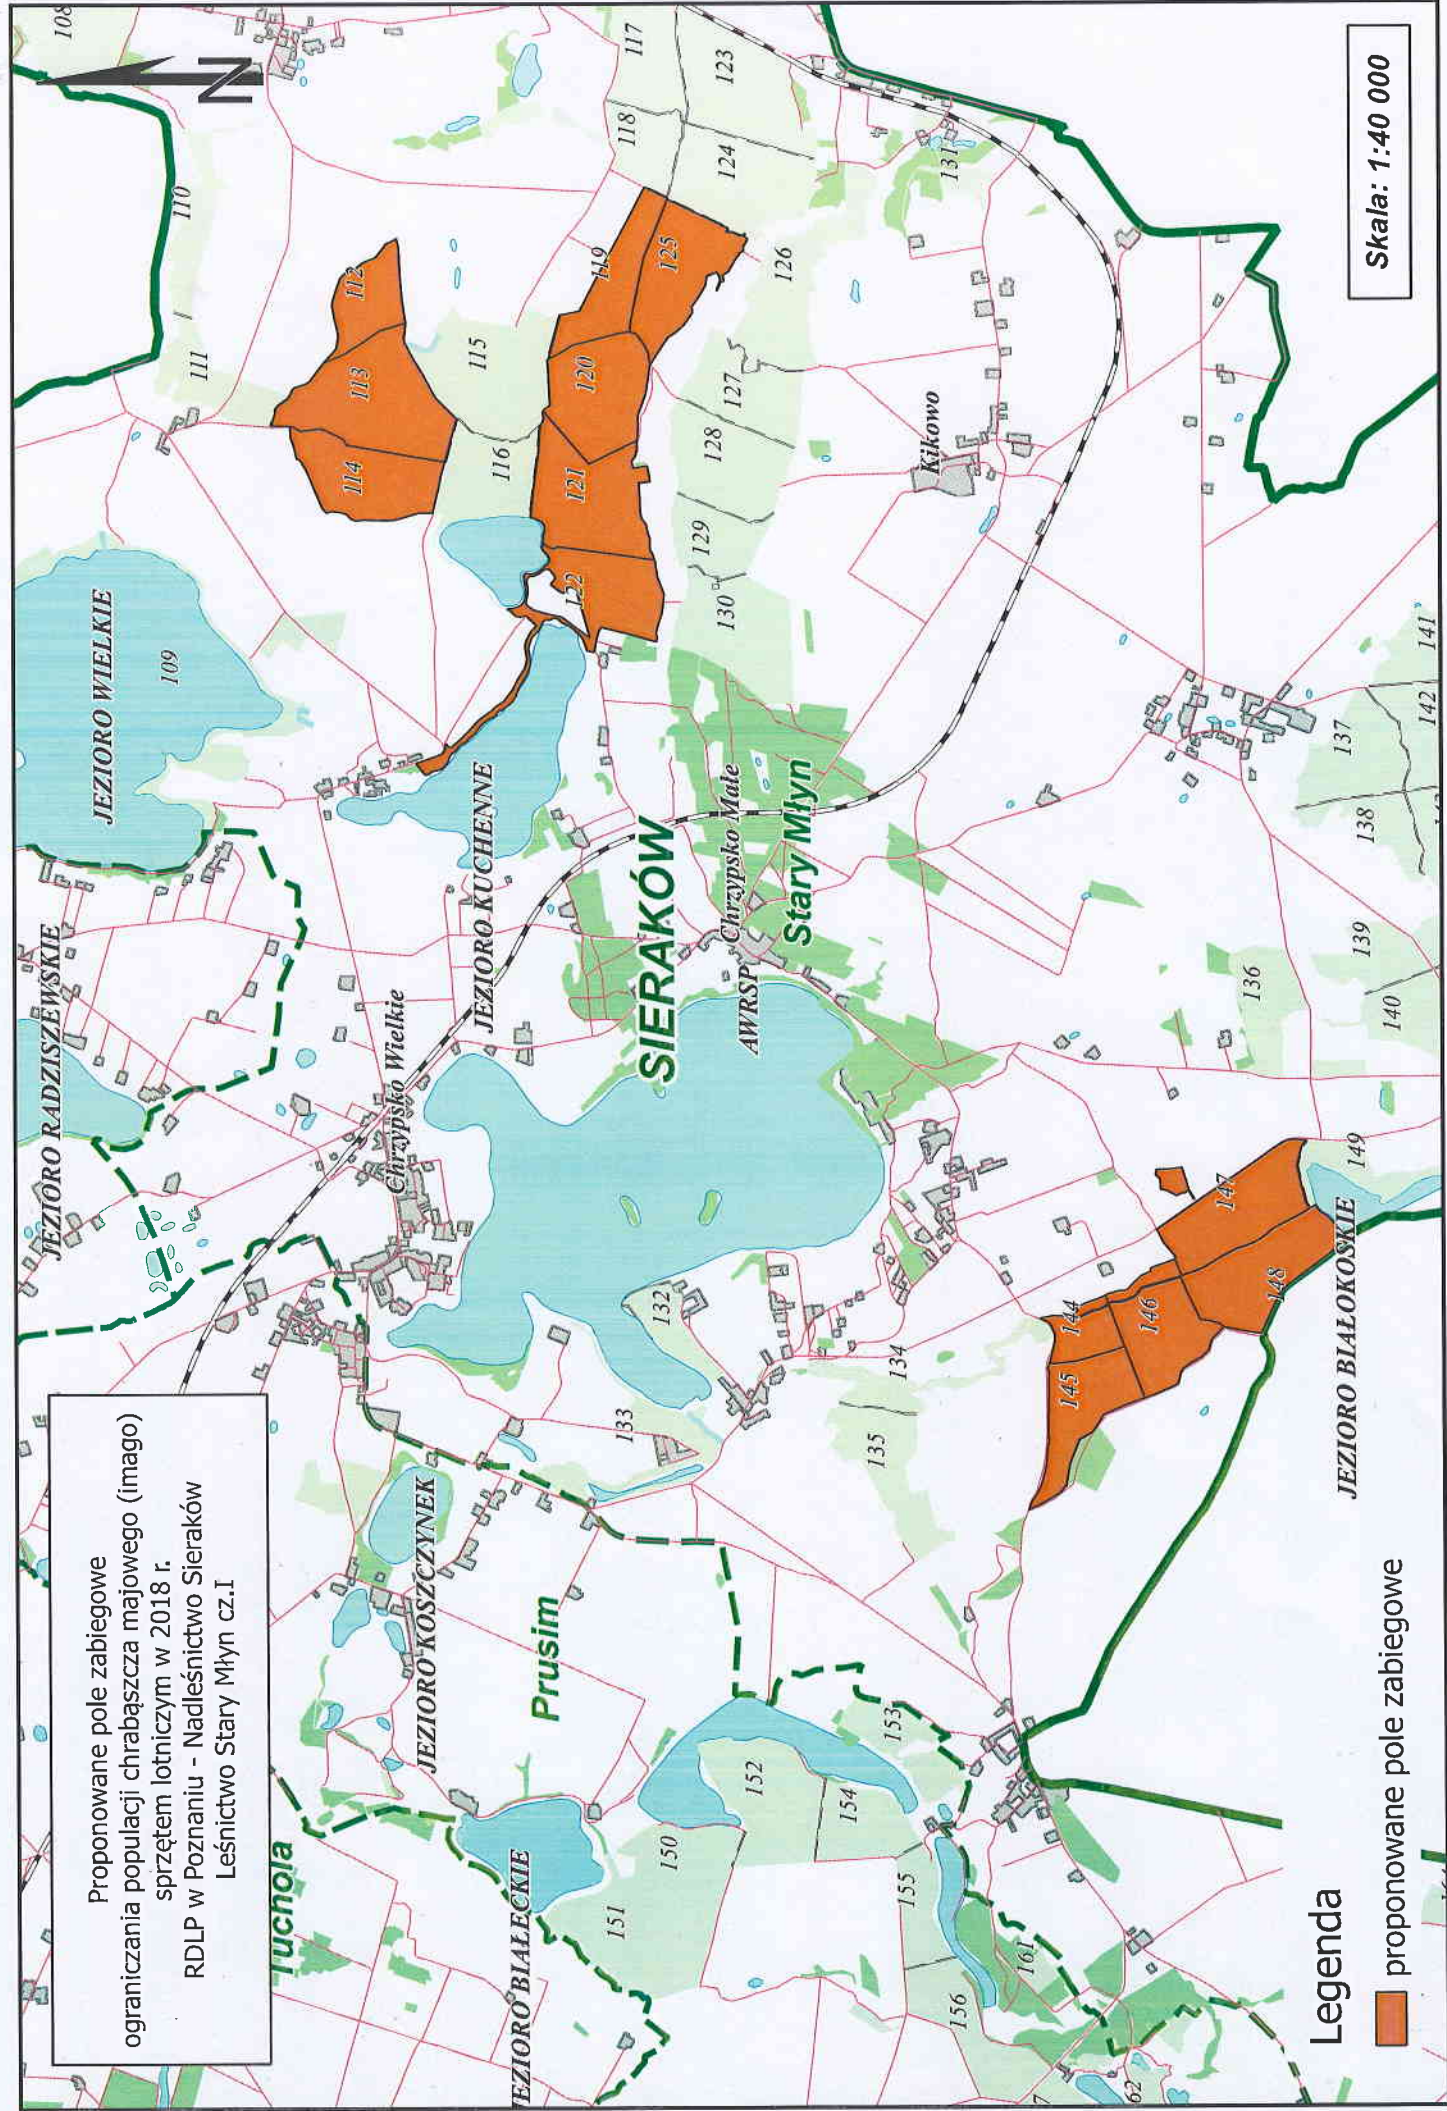

Proponowane pole zabiegowe
ograniczania populacji chrabąszcza majowego (imago)
sprzętem lotniczym w 2018 r.
RDLP w Poznaniu - Nadleśnictwo Łopuchówko
Leśnictwa: Łopuchowo, Boduszewo, Dąbrówka

Legenda

proponowane pole zabiegowe

 proponowane pole zabiegowe

Proponowane pole zabiegowe
ograniczenia populacji chrabąszcza majowego (imago)
sprzętem lotniczym w 2018 r.
RDLP w Poznaniu - Nadleśnictwo Sieraków
Leśnictwo Ławica cz.II

Legenda

 proponowane pole zabiegowe

Skala: 1:40 000

Skala: 1:40 000

Proponowane pole zabiegowe ograniczenia populacji chrobotka majowego (imago) sprzędem lotniczym w 2018 r. RDLP w Poznaniu - Nadleśnictwo Sieraków Leśnictwa: Ławica, Prusim, Stary Młyn cz.II

Legenda

proponowane pole zabiegowe

Proponowane pole zabiegowe
ograniczenia populacji chrabąszcza majowego (imago)
sprzętem lotniczym w 2018 r.
RDLP w Poznaniu - Nadleśnictwo Sieraków
Leśnictwo Stary Młyn cz.I