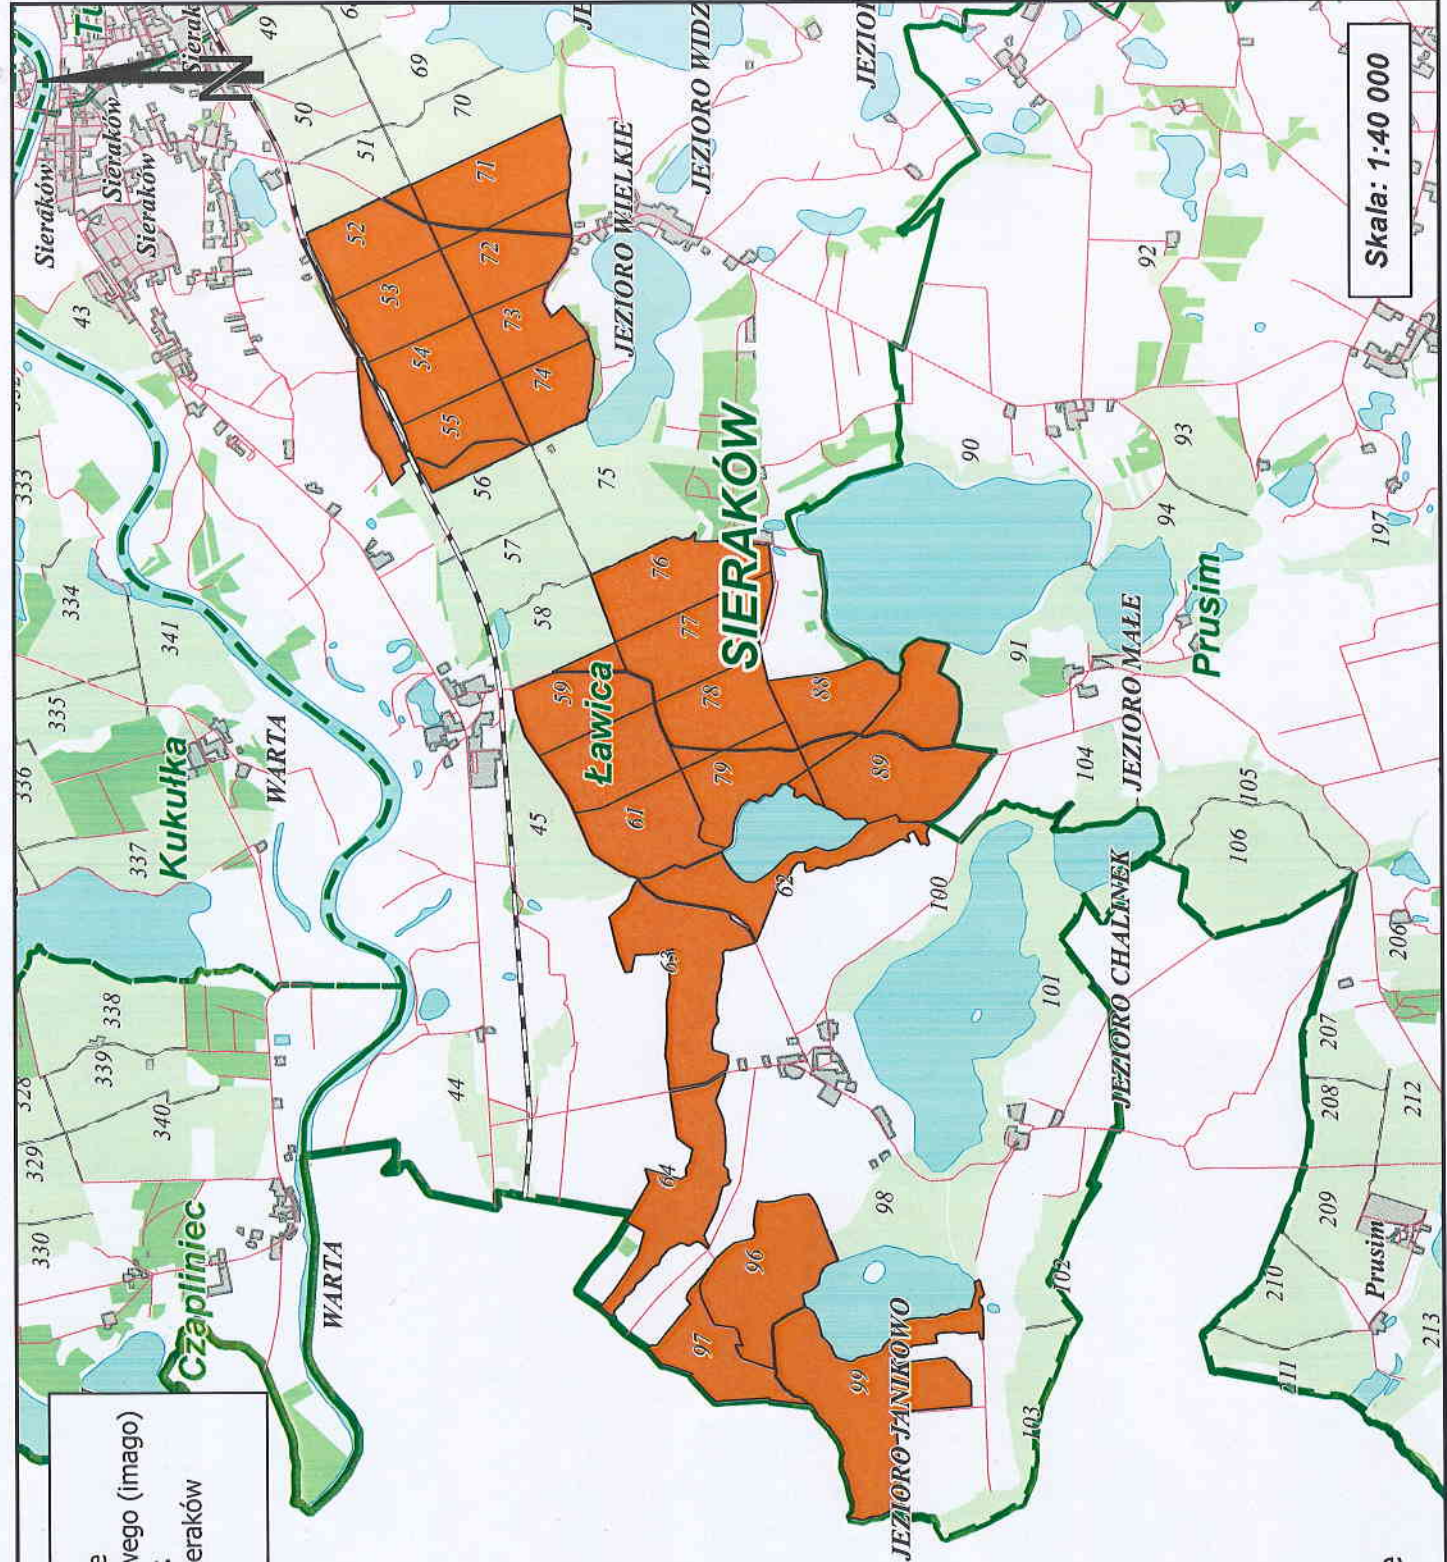

Skala: 1:50 000

Skala: 1:40 000

Proponowane pole zabiegowe
ograniczenia populacji chrobotka majowego (imago)
sprzętem lotniczym w 2018 r.
RDLP w Poznaniu - Nadleśnictwo Sieraków
Leśnictwo Tuchola

Legenda

 proponowane pole zabiegowe

Proponowane pole zabiegowe
ograniczenia populacji chrabąszcza majowego (imago)
sprzętem lotniczym w 2018 r.
RDLP w Poznaniu - Nadleśnictwo Sieraków
Leśnictwo Ławica cz.II

Legenda

 proponowane pole zabiegowe

Skala: 1:40 000

Skala: 1:40 000

Proponowane pole zabiegowe ograniczenia populacji chrobotka majowego (imago) sprzędem lotniczym w 2018 r. RDLP w Poznaniu - Nadleśnictwo Sieraków Leśnictwa: Ławica, Prusim, Stary Młyn cz.II

Legenda

 proponowane pole zabiegowe

Skala: 1:60 000