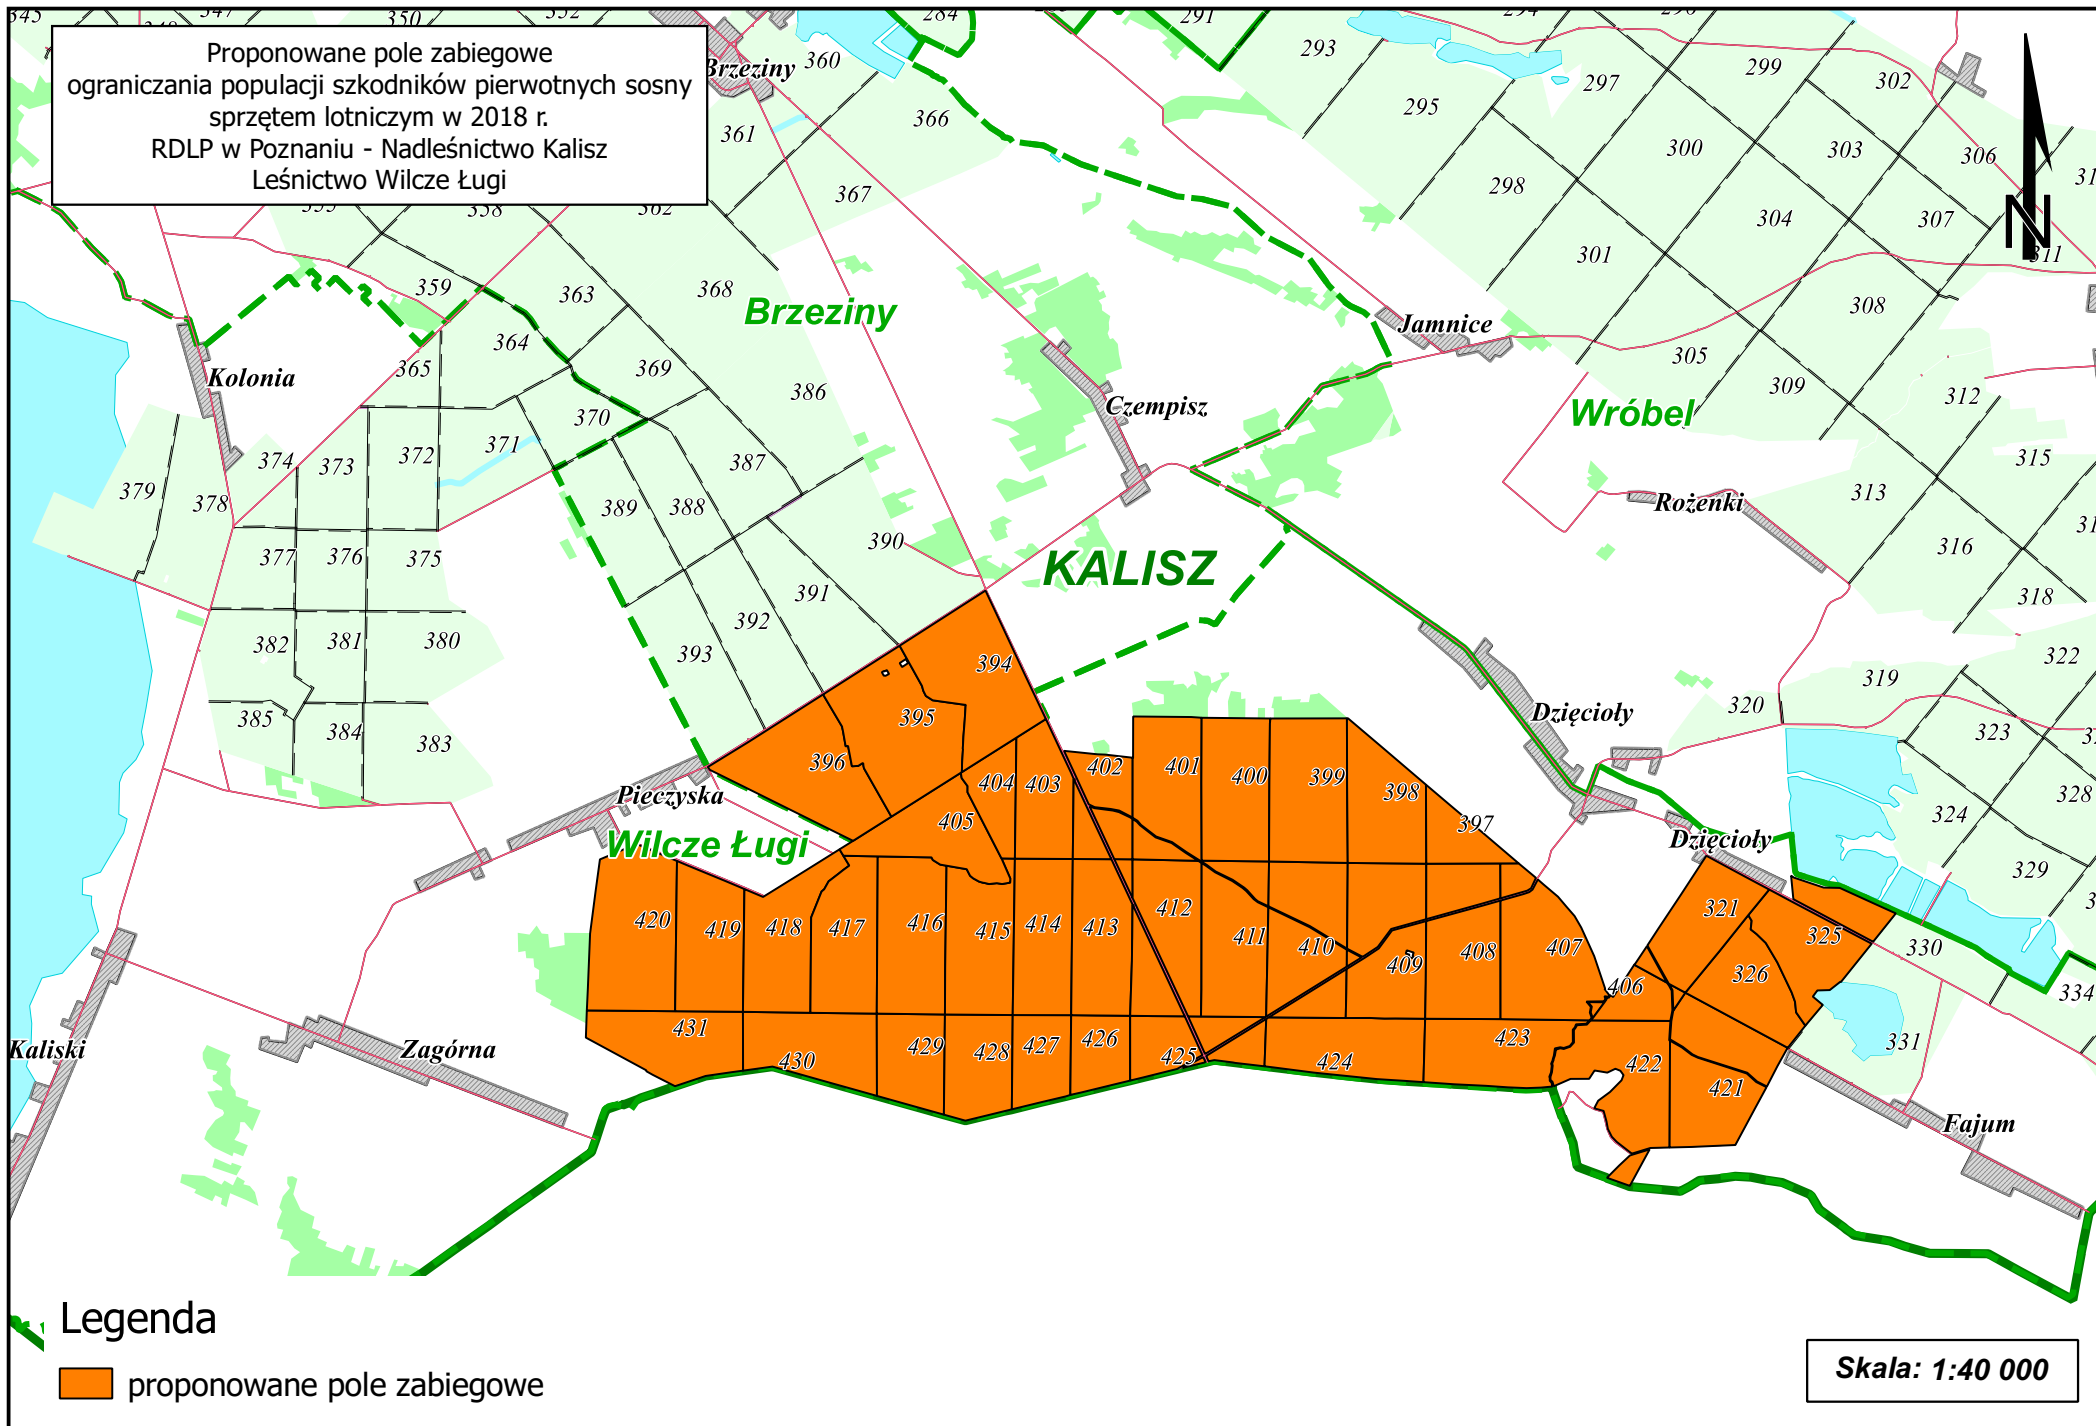

Proponowane pole zabiegowe
ograniczania populacji szkodników pierwotnych sosny
sprzętem lotniczym w 2018 r.
RDLP w Poznaniu - Nadleśnictwo Kalisz
Leśnictwo Wilcze Ługi

Legenda

proponowane pole zabiegowe

Skala: 1:40 000