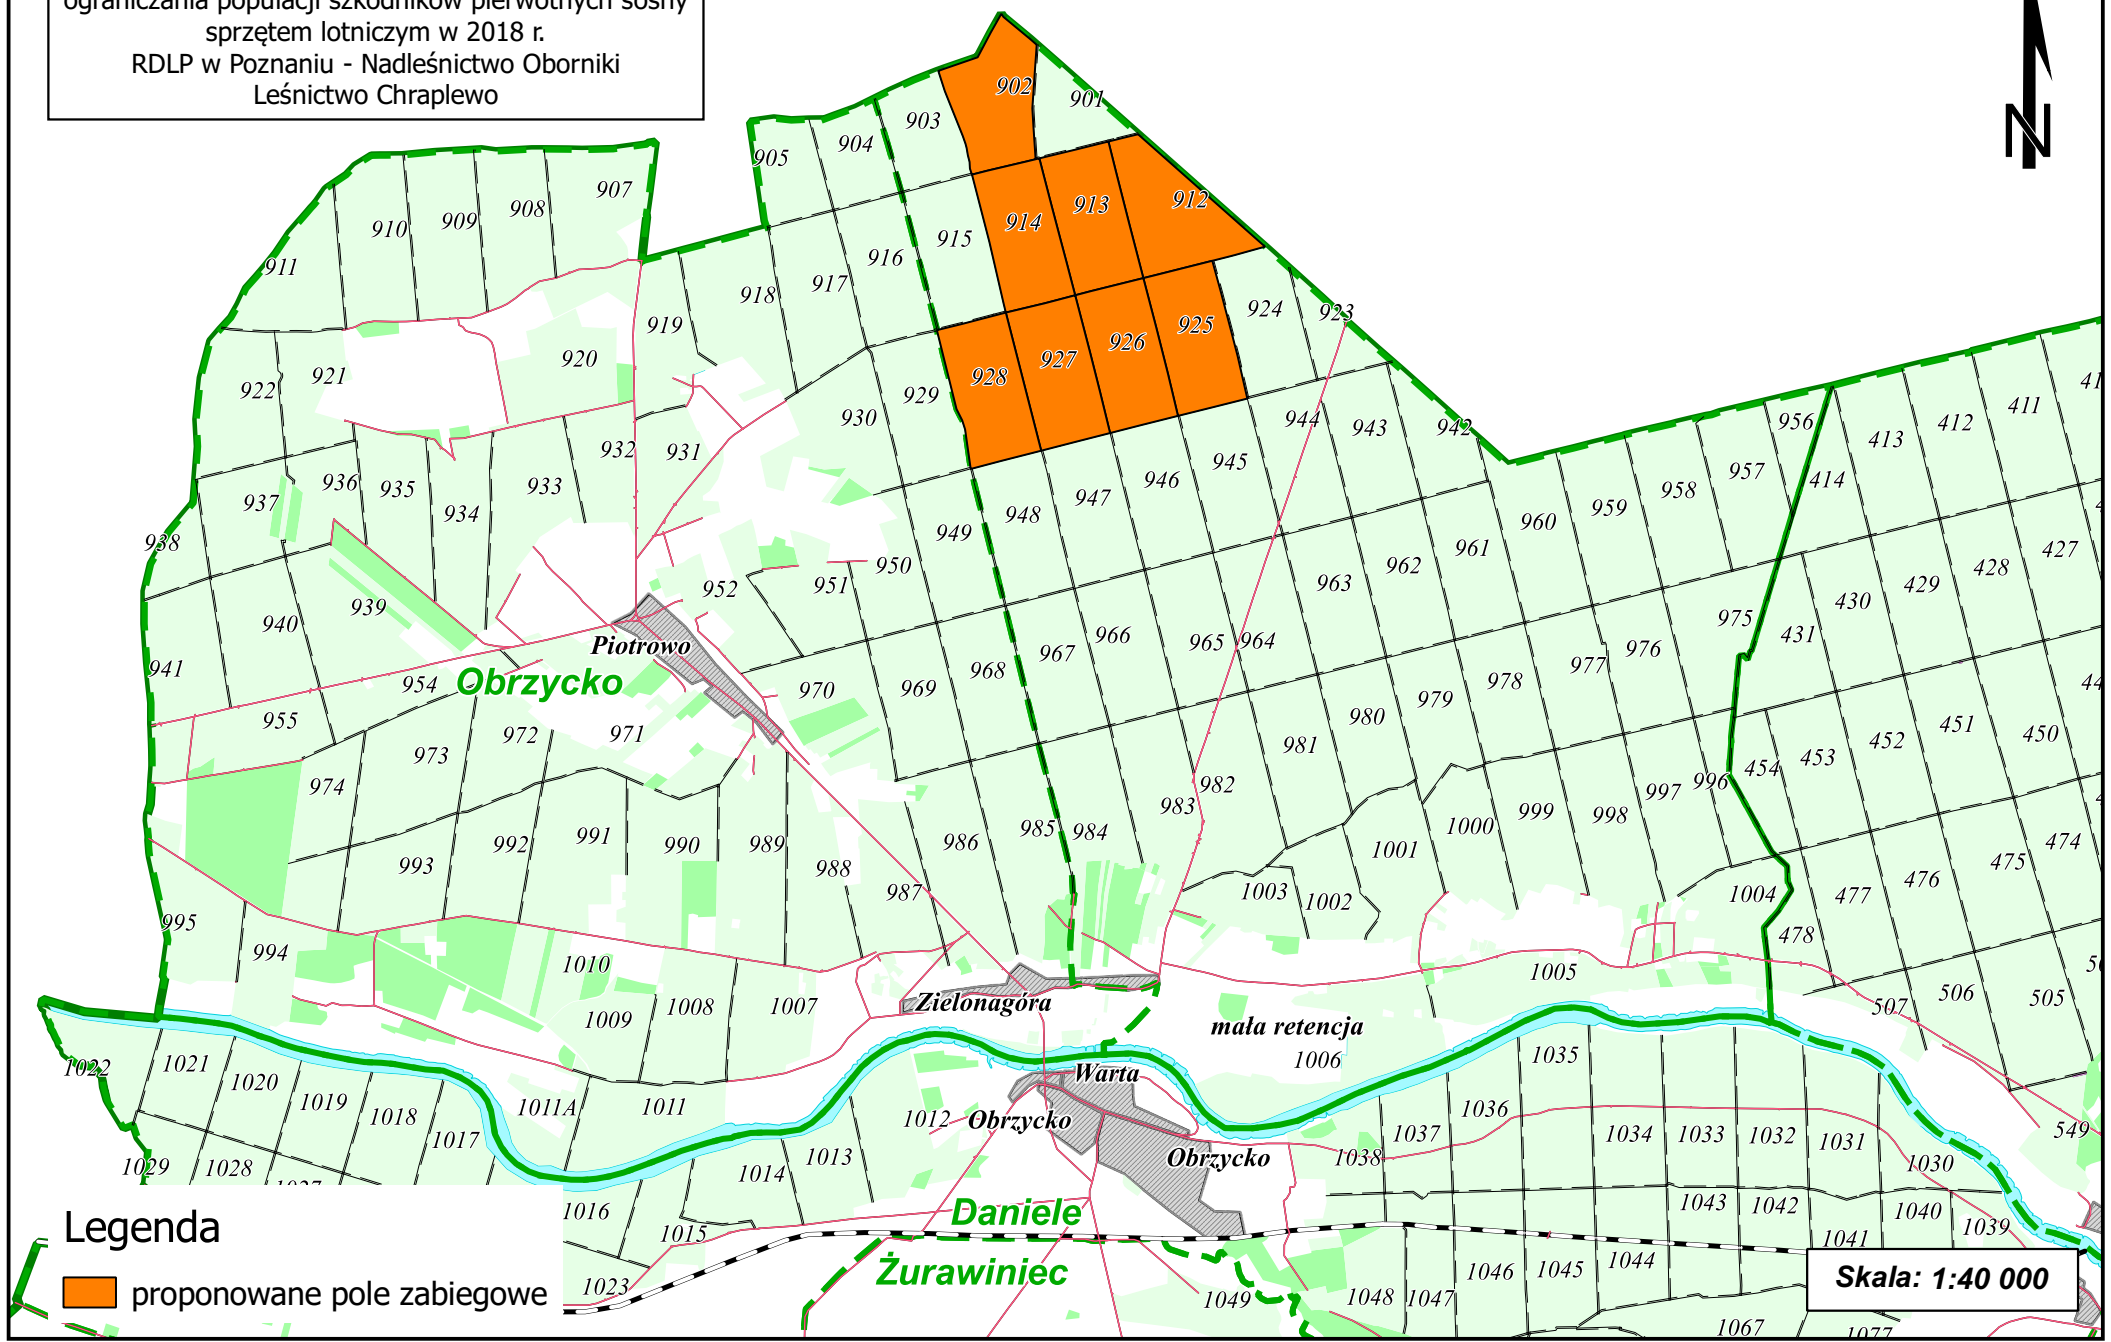

Proponowane pole zabiegowe
ograniczania populacji szkodników pierwotnych sosny
sprzętem lotniczym w 2018 r.
RDLP w Poznaniu - Nadleśnictwo Oborniki
Leśnictwo Chraplewo

Legenda

 proponowane pole zabiegowe

Skala: 1:40 000