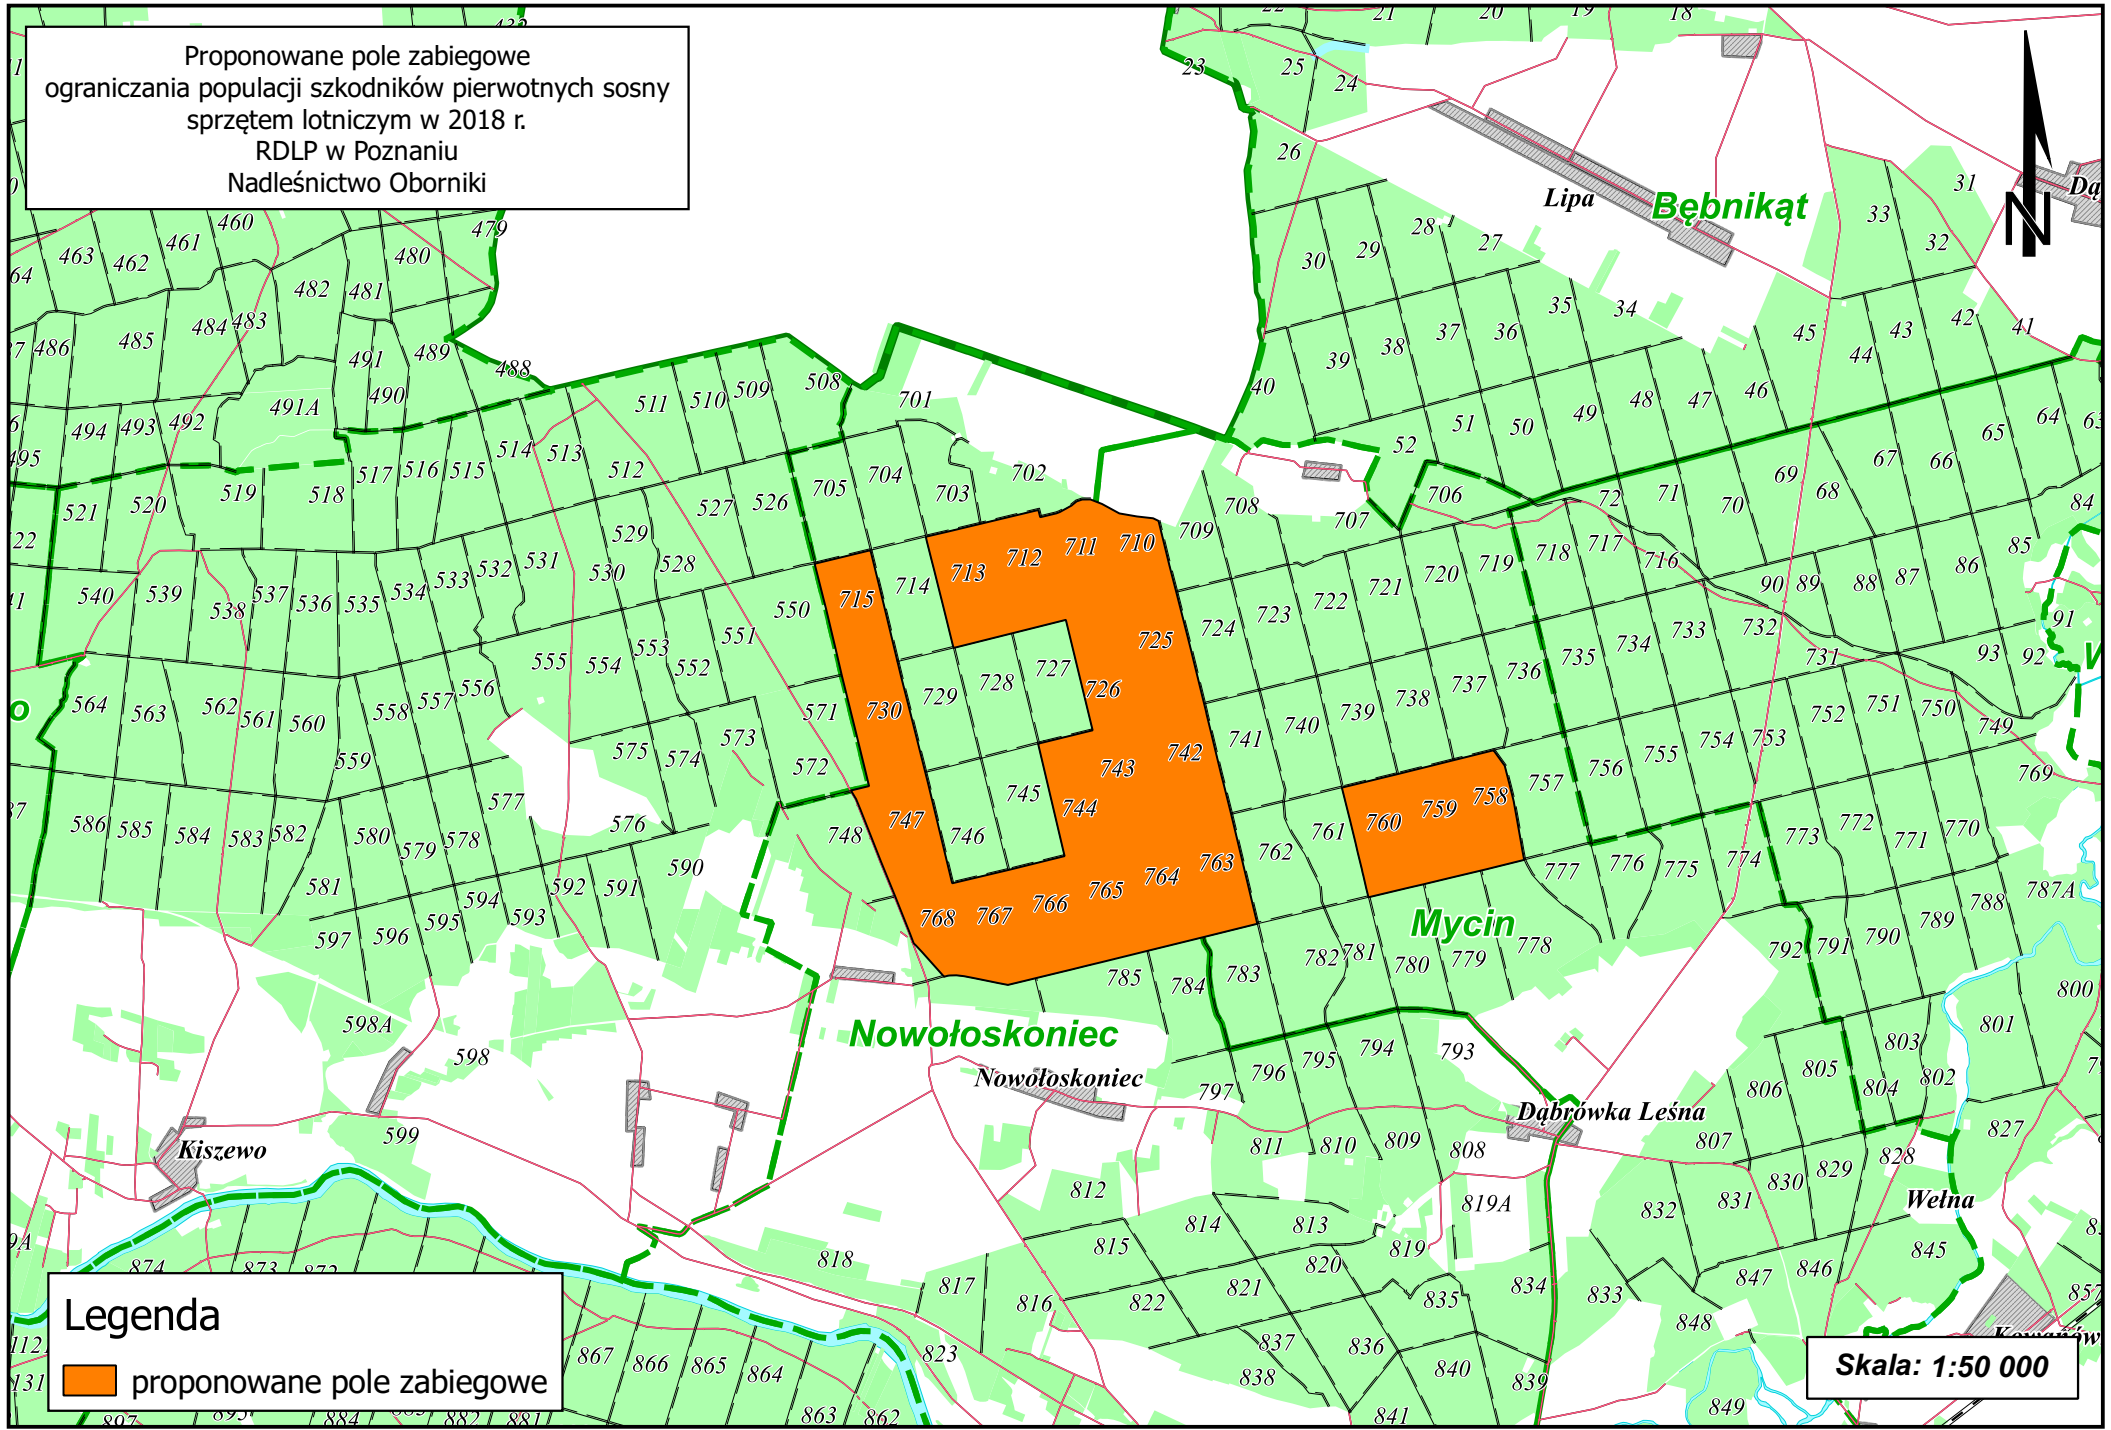

Proponowane pole zabiegowe  
ograniczenia populacji szkodników pierwotnych sosny  
sprzętem lotniczym w 2018 r.  
RDLP w Poznaniu  
Nadleśnictwo Oborniki

**Legenda**

 proponowane pole zabiegowe

**Skala: 1:50 000**