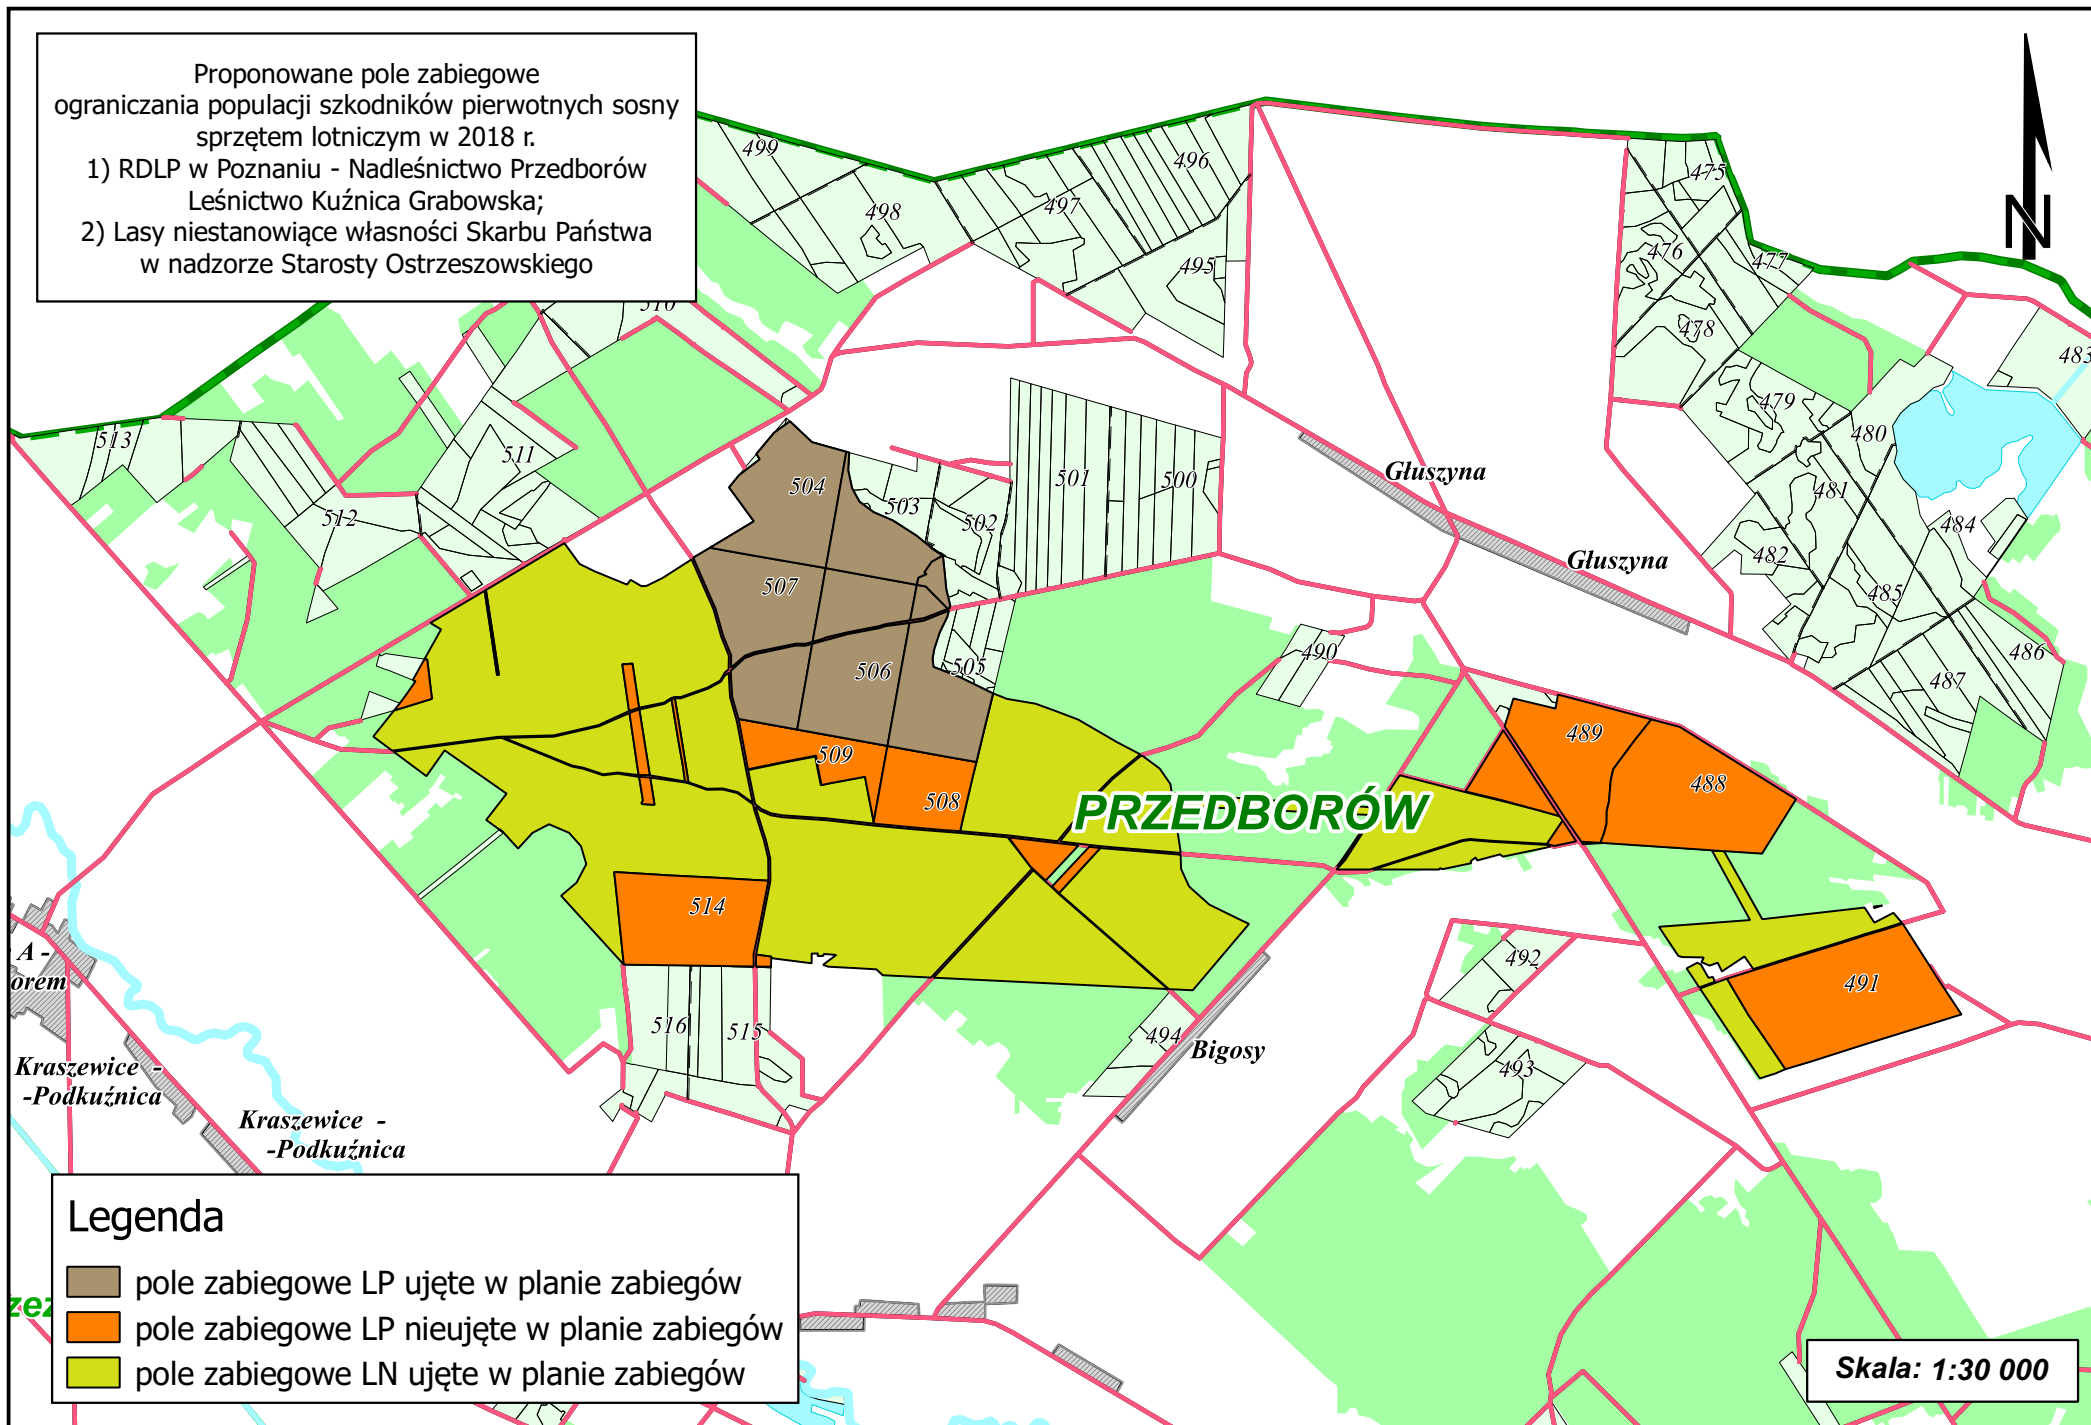

Proponowane pole zabiegowe ograniczania populacji szkodników pierwotnych sosny sprzętem lotniczym w 2018 r.

- 1) RDLP w Poznaniu - Nadleśnictwo Przedborów
Leśnictwo Kuźnica Grabowska;
- 2) Lasy niestanowiące własności Skarbu Państwa
w nadzorze Starosty Ostrzeszowskiego

Legenda

- pole zabiegowe LP ujęte w planie zabiegów
- pole zabiegowe LP nieujęte w planie zabiegów
- pole zabiegowe LN ujęte w planie zabiegów