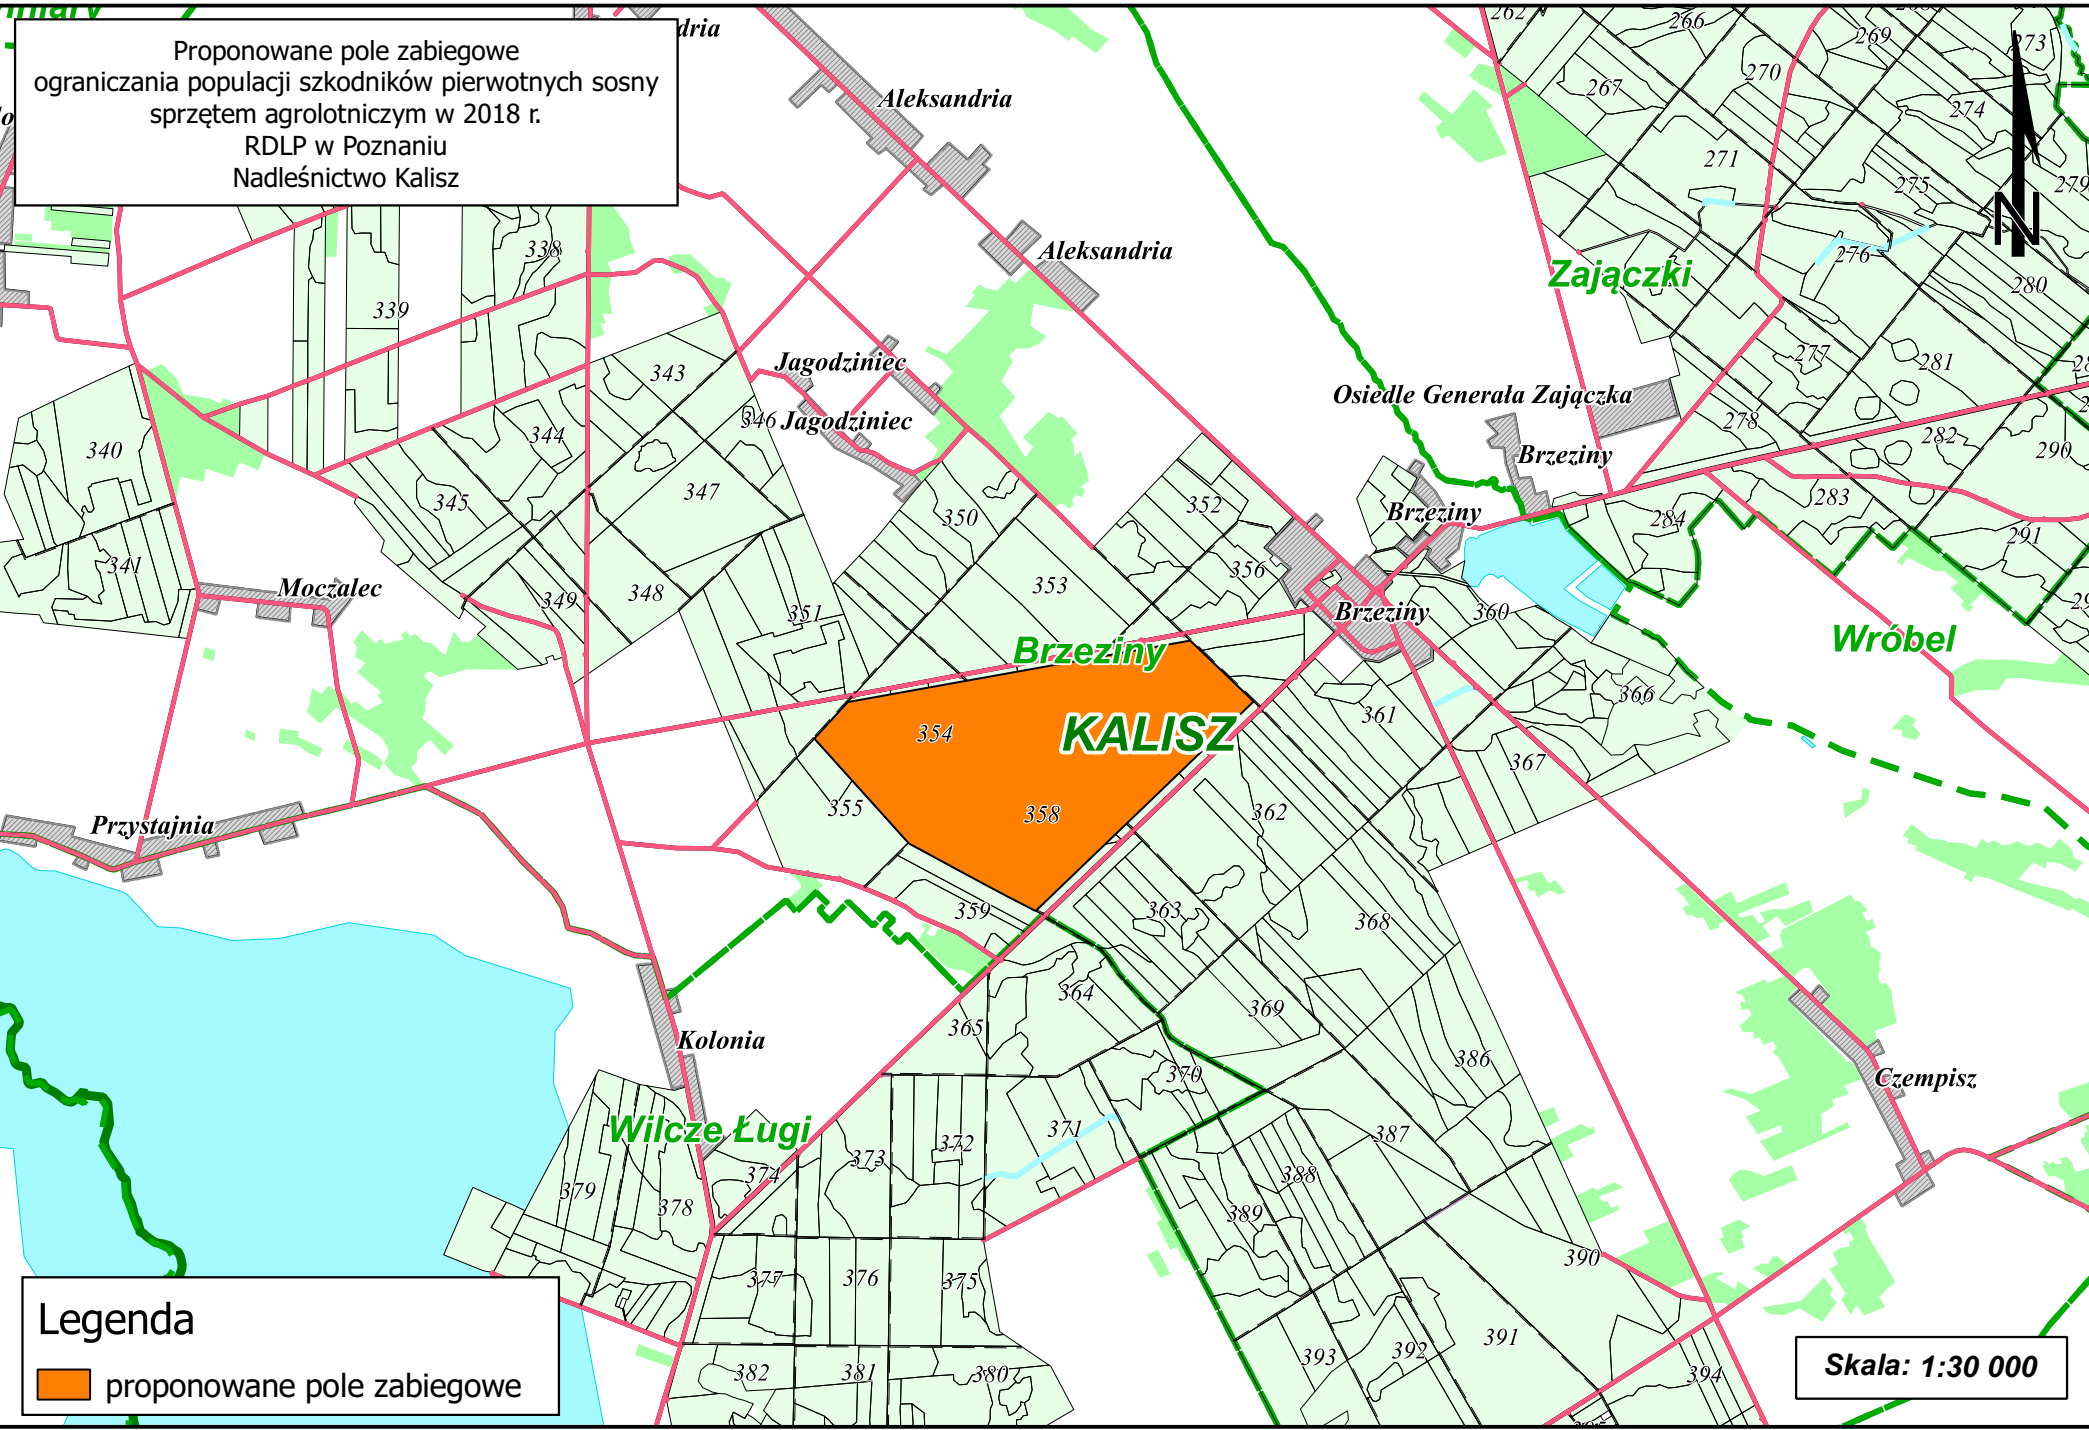

Proponowane pole zabiegowe
ograniczania populacji szkodników pierwotnych sosny
sprzętem agrolotniczym w 2018 r.
RDLP w Poznaniu
Nadleśnictwo Kalisz

Legenda
proponowane pole zabiegowe

Skala: 1:30 000