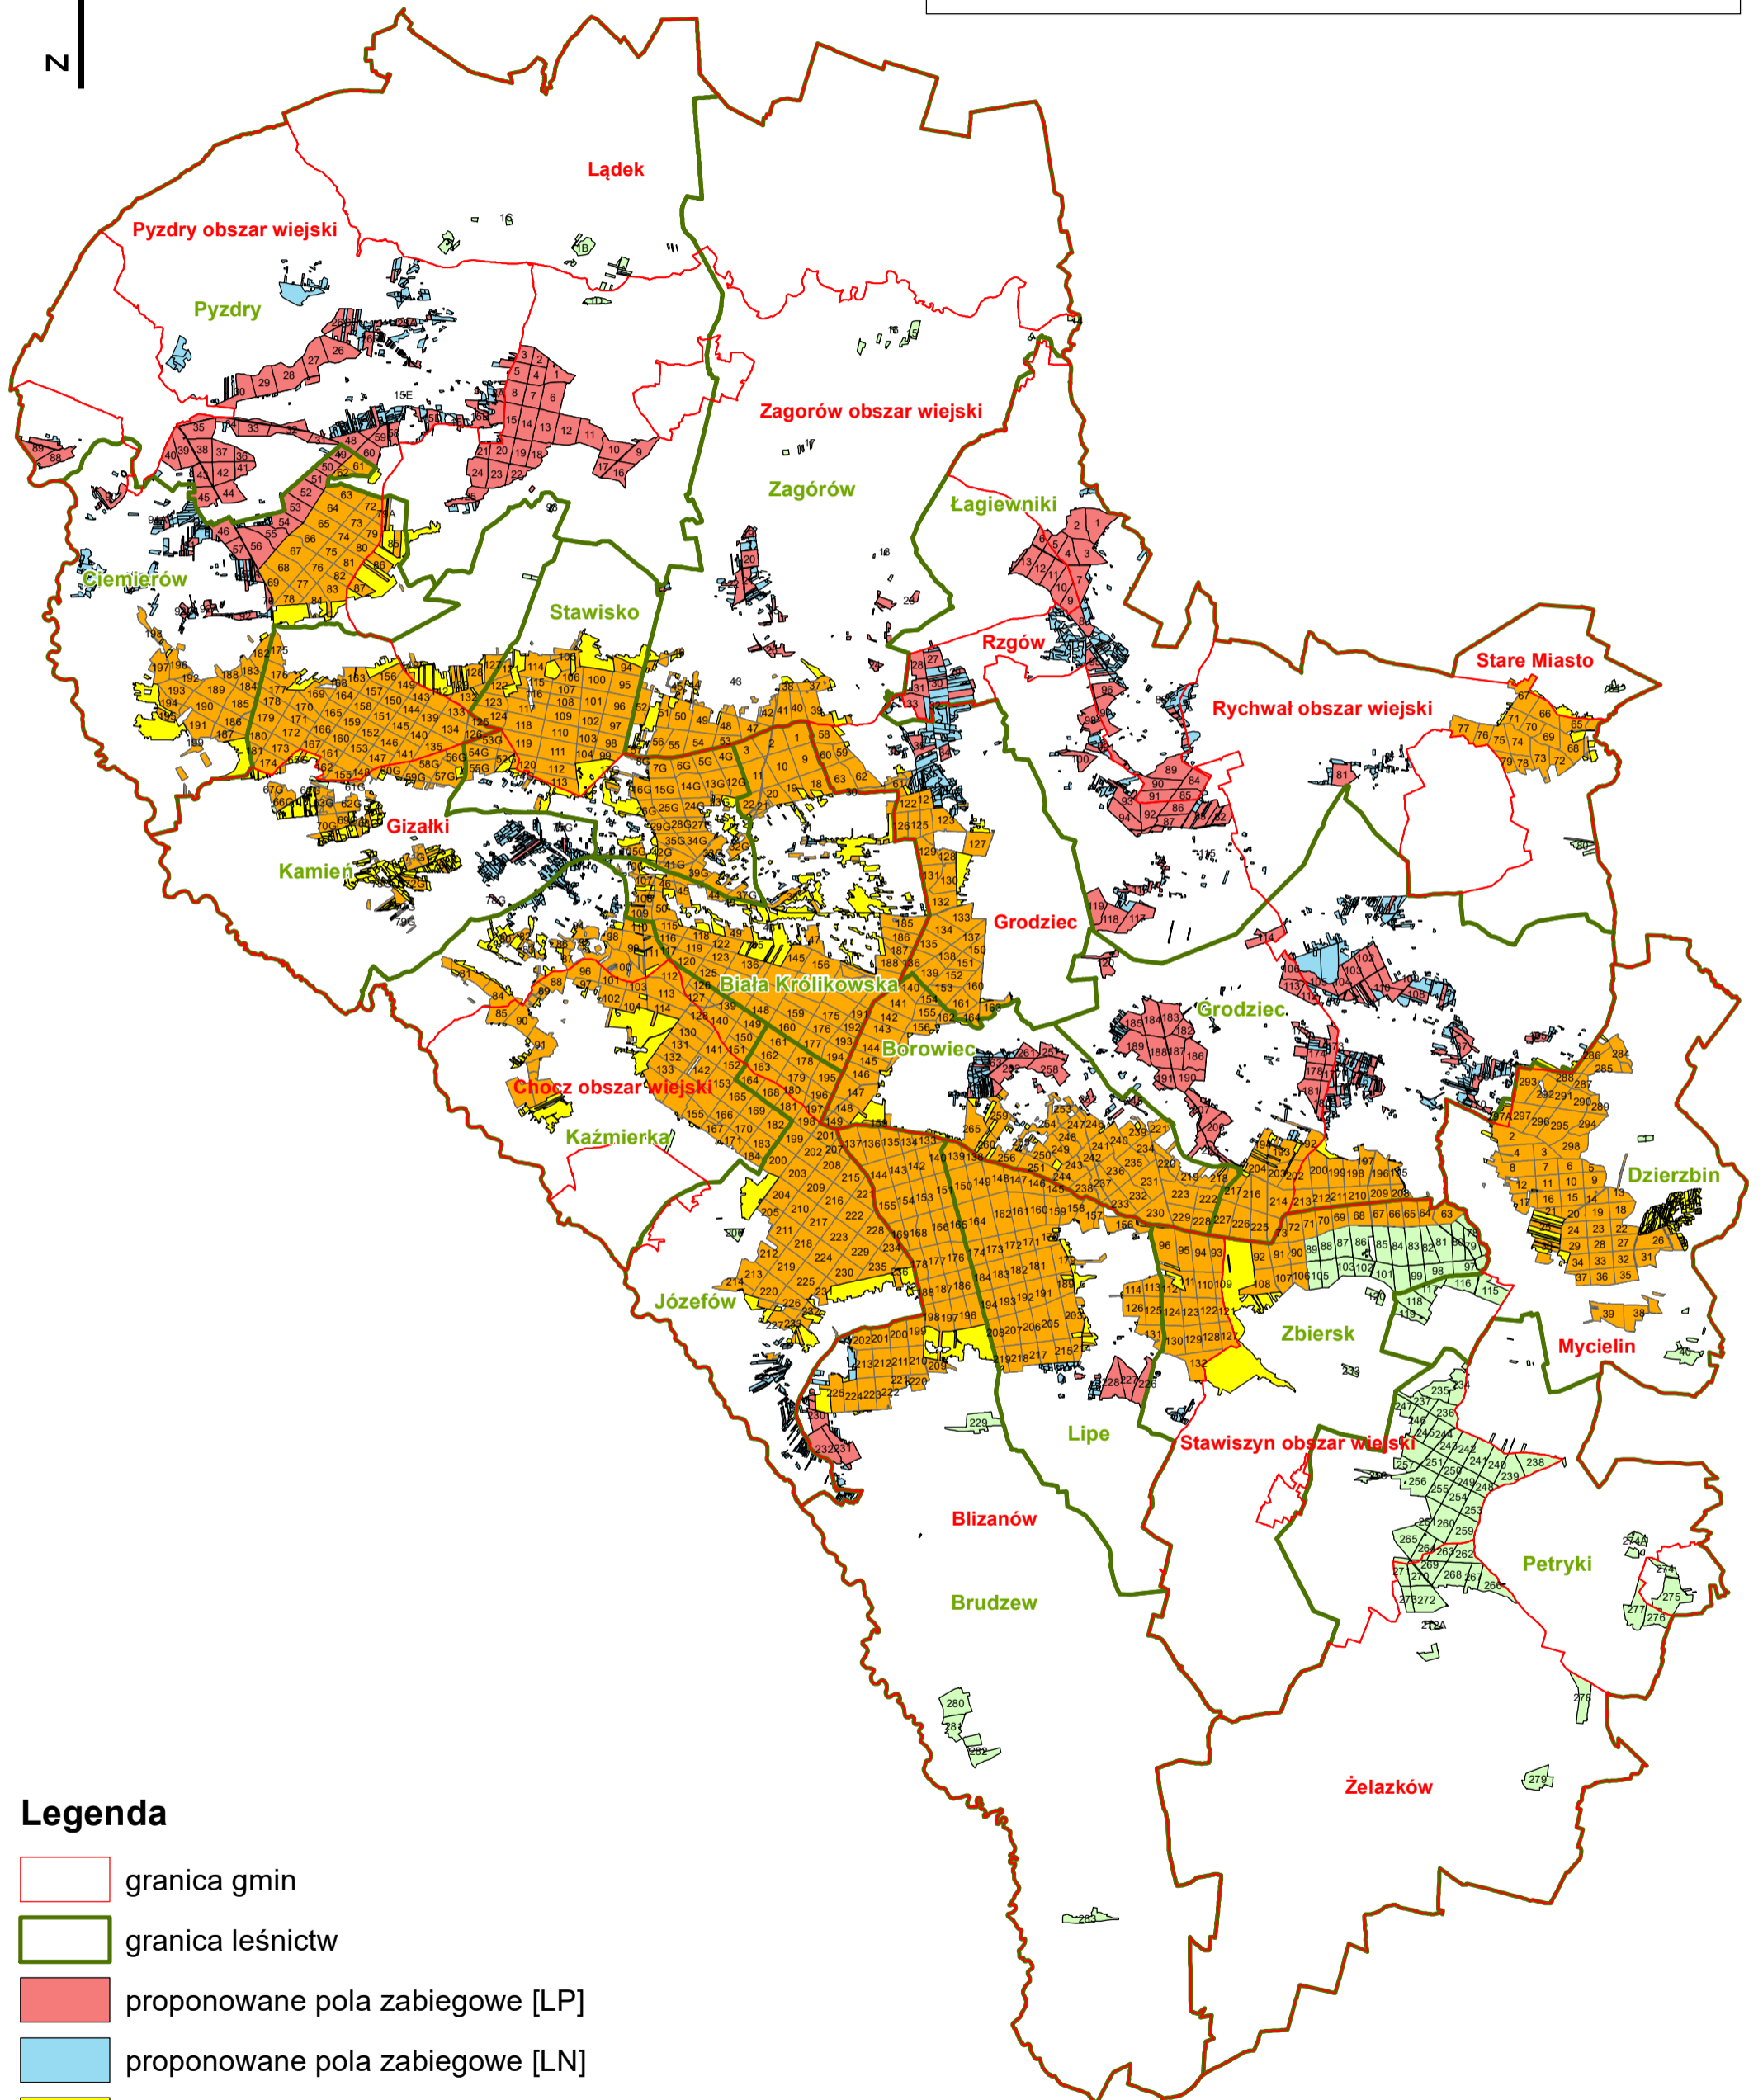

# Nadleśnictwo Grodziec

Regionalna Dyrekcja Lasów Państwowych w Poznaniu

Proponowane pole zabiegowe  
ograniczania populacji szkodników pierwotnych sosny  
sprzętem lotniczym w 2018 r.

1:155 000

## Legenda

-  granica gmin
-  granica leśnictw
-  proponowane pola zabiegowe [LP]
-  proponowane pola zabiegowe [LN]
-  proponowane pola zabiegowe wg wcześniejszych zgłoszeń [LN]
-  proponowane pole zabiegowe wg wcześniejszych zgłoszeń [LP]