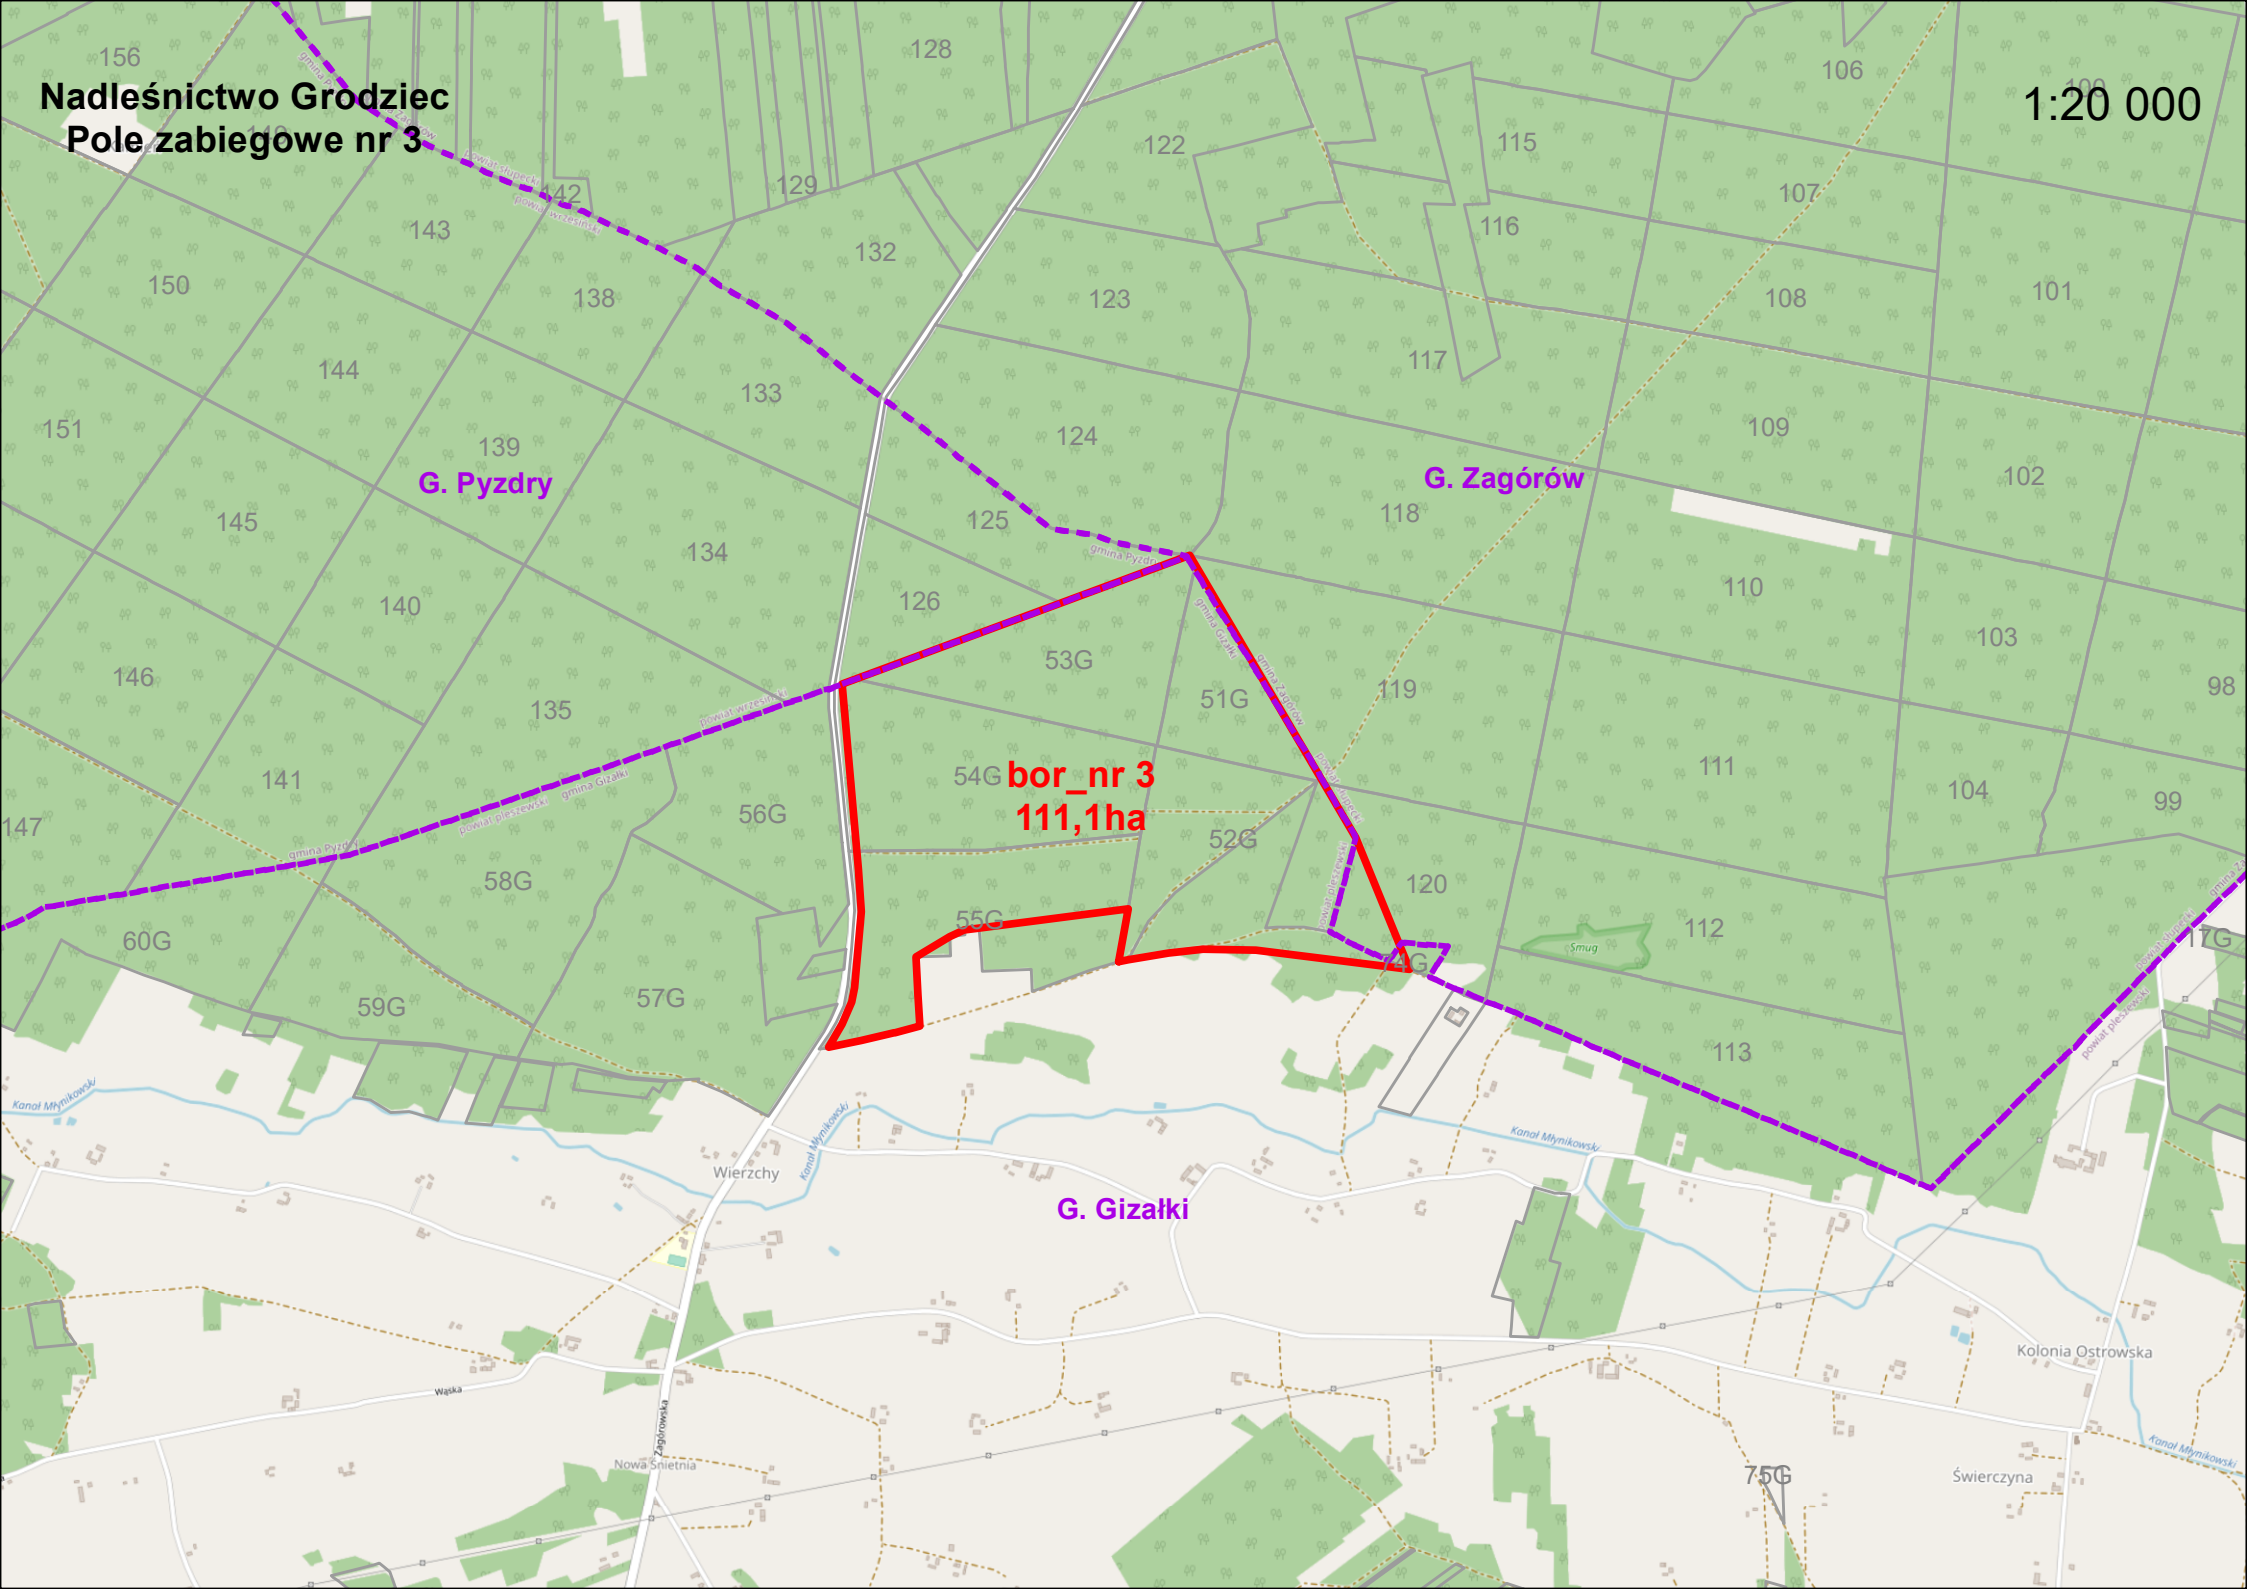

**Nadleśnictwo Grodziec**  
**Pole zabiegowe nr 3**

1:20 000

G. Pyzdry

G. Zagórów

bor\_nr 3  
111,1ha

G. Gizalki

Kolonia Ostrowska

Świerczyna

75G

Wąska

Nowa Snietnia

Wierzchy

Smug