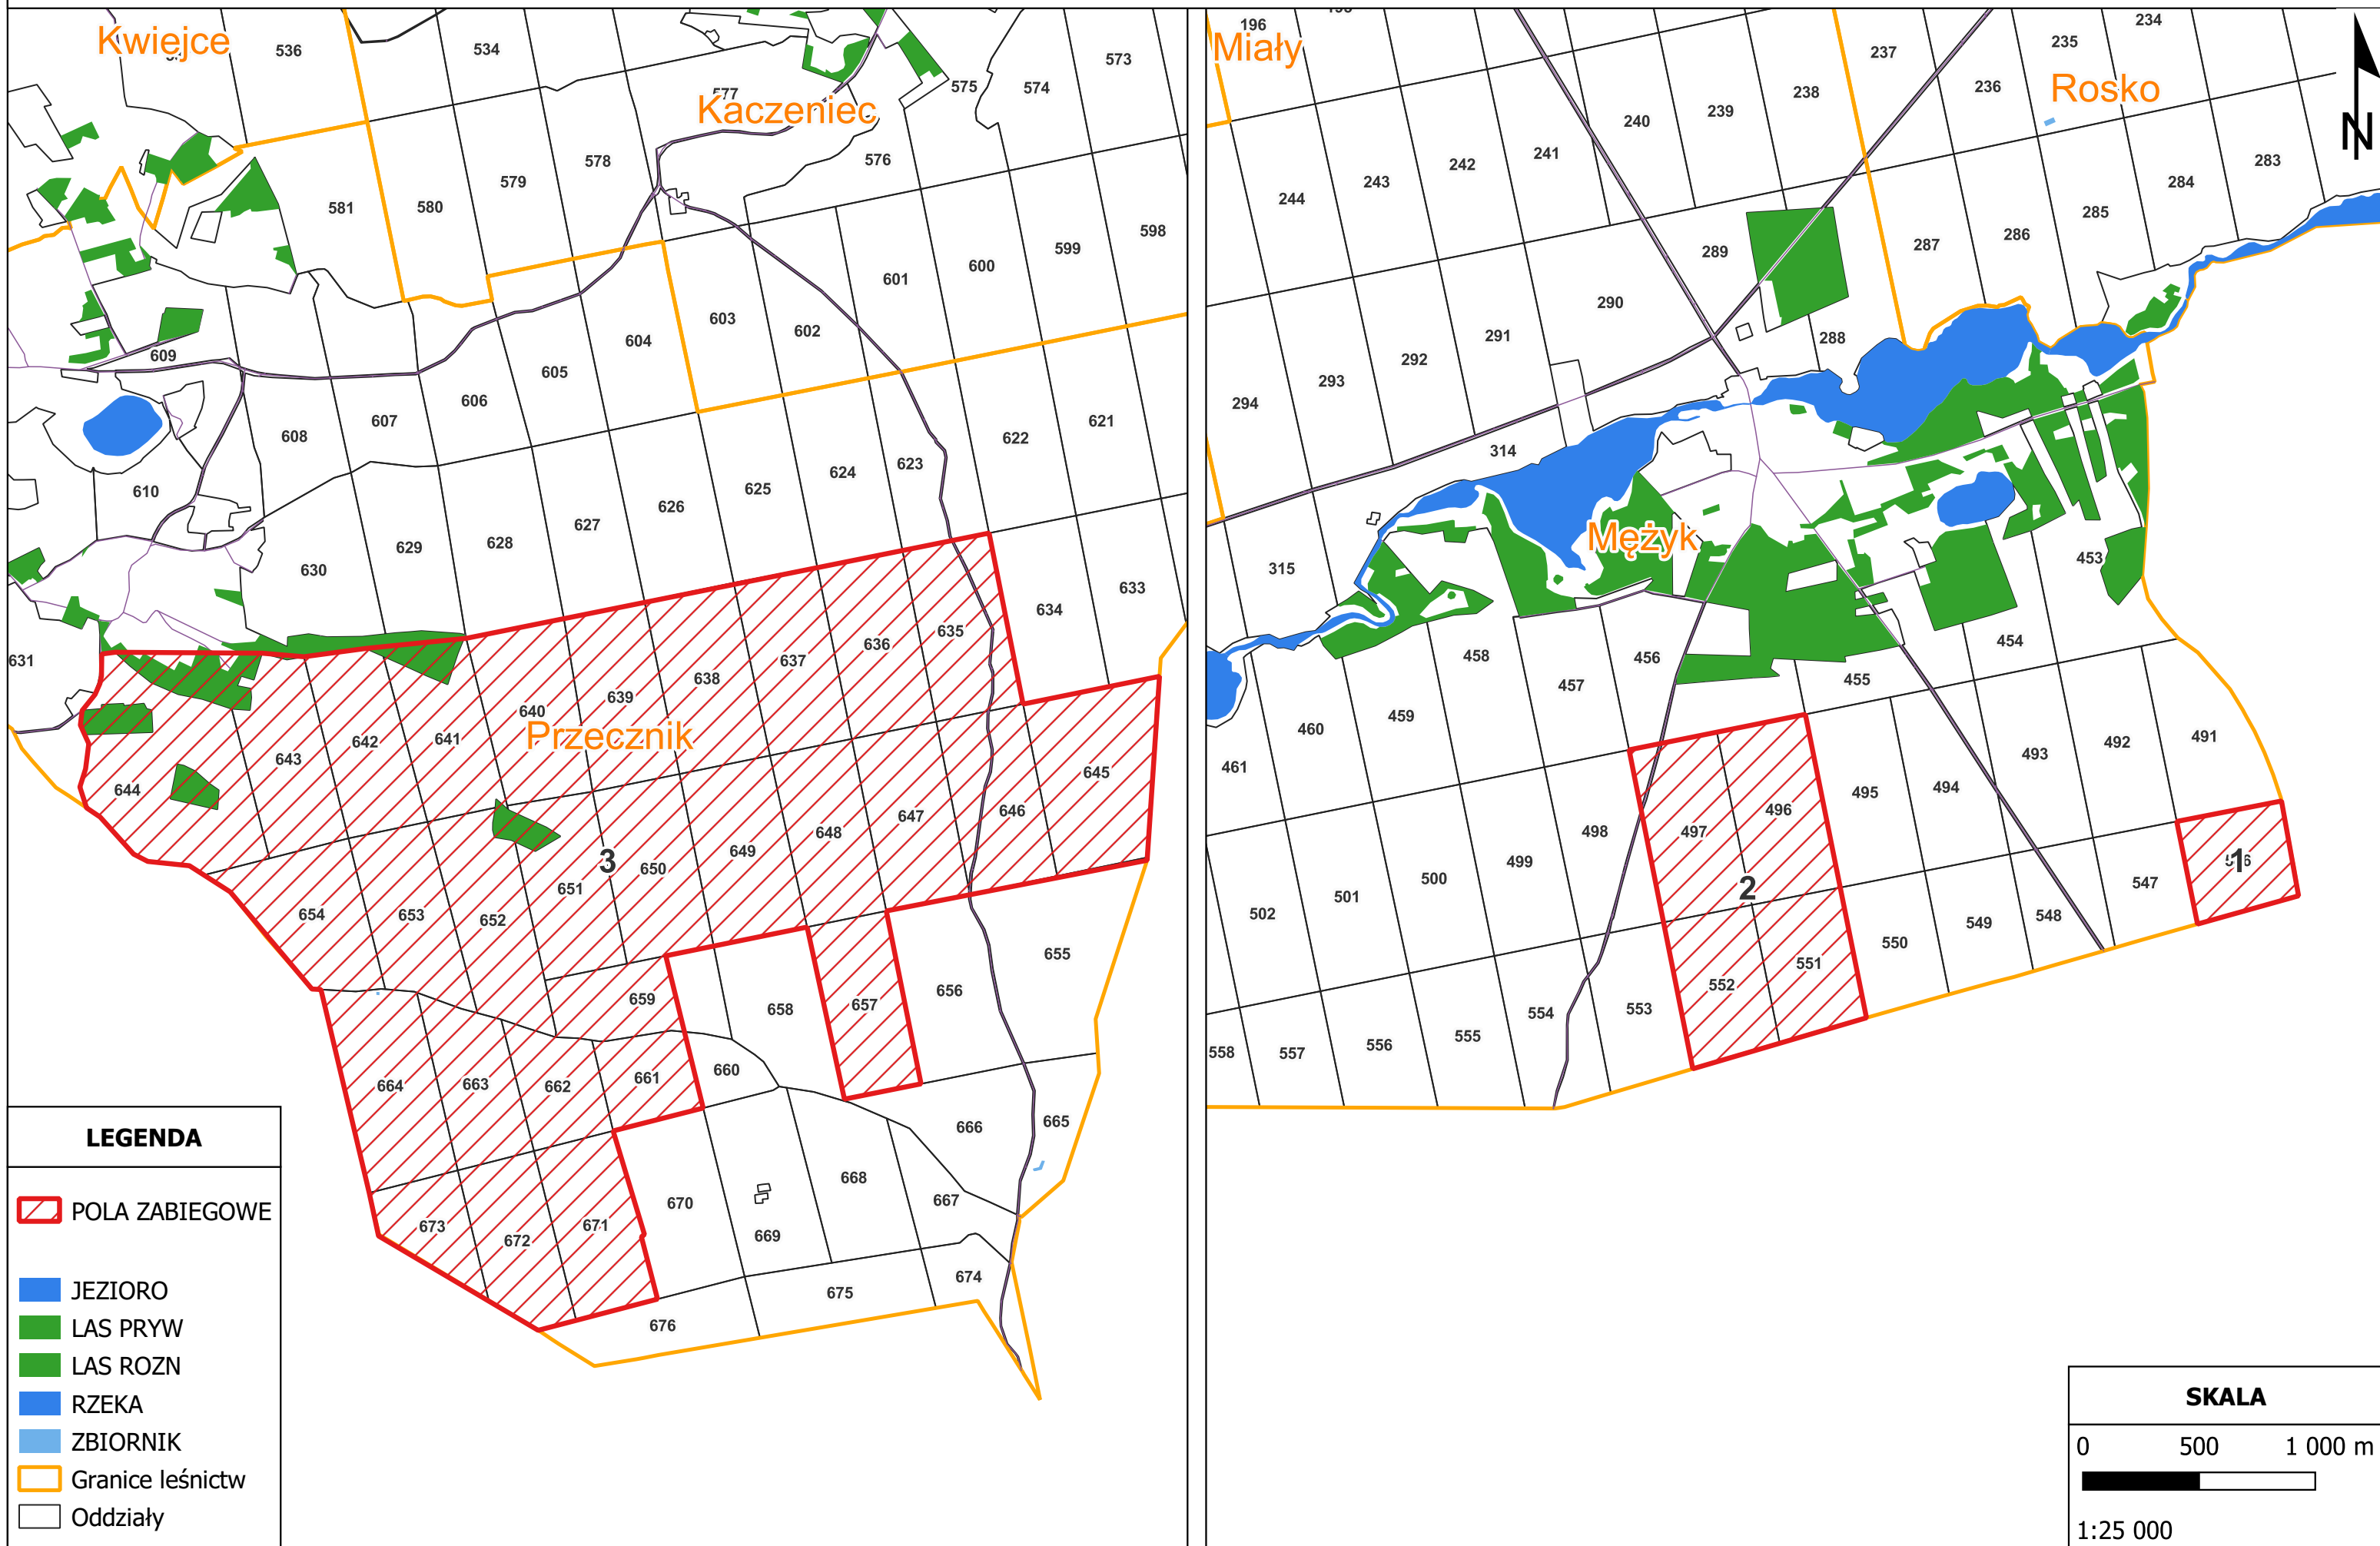

POLA ZABIEGOWE - BARCZATKA SOSNÓWKA 2022 R. - NADLESNICTWO POTRZEBOWICE

LEGENDA

-  POLA ZABIEGOWE
-  JEZIORO
-  LAS PRYW
-  LAS ROZN
-  RZEKA
-  ZBIORNIK
-  Granice leśnictw
-  Oddziały

SKALA

0 500 1 000 m

1:25 000