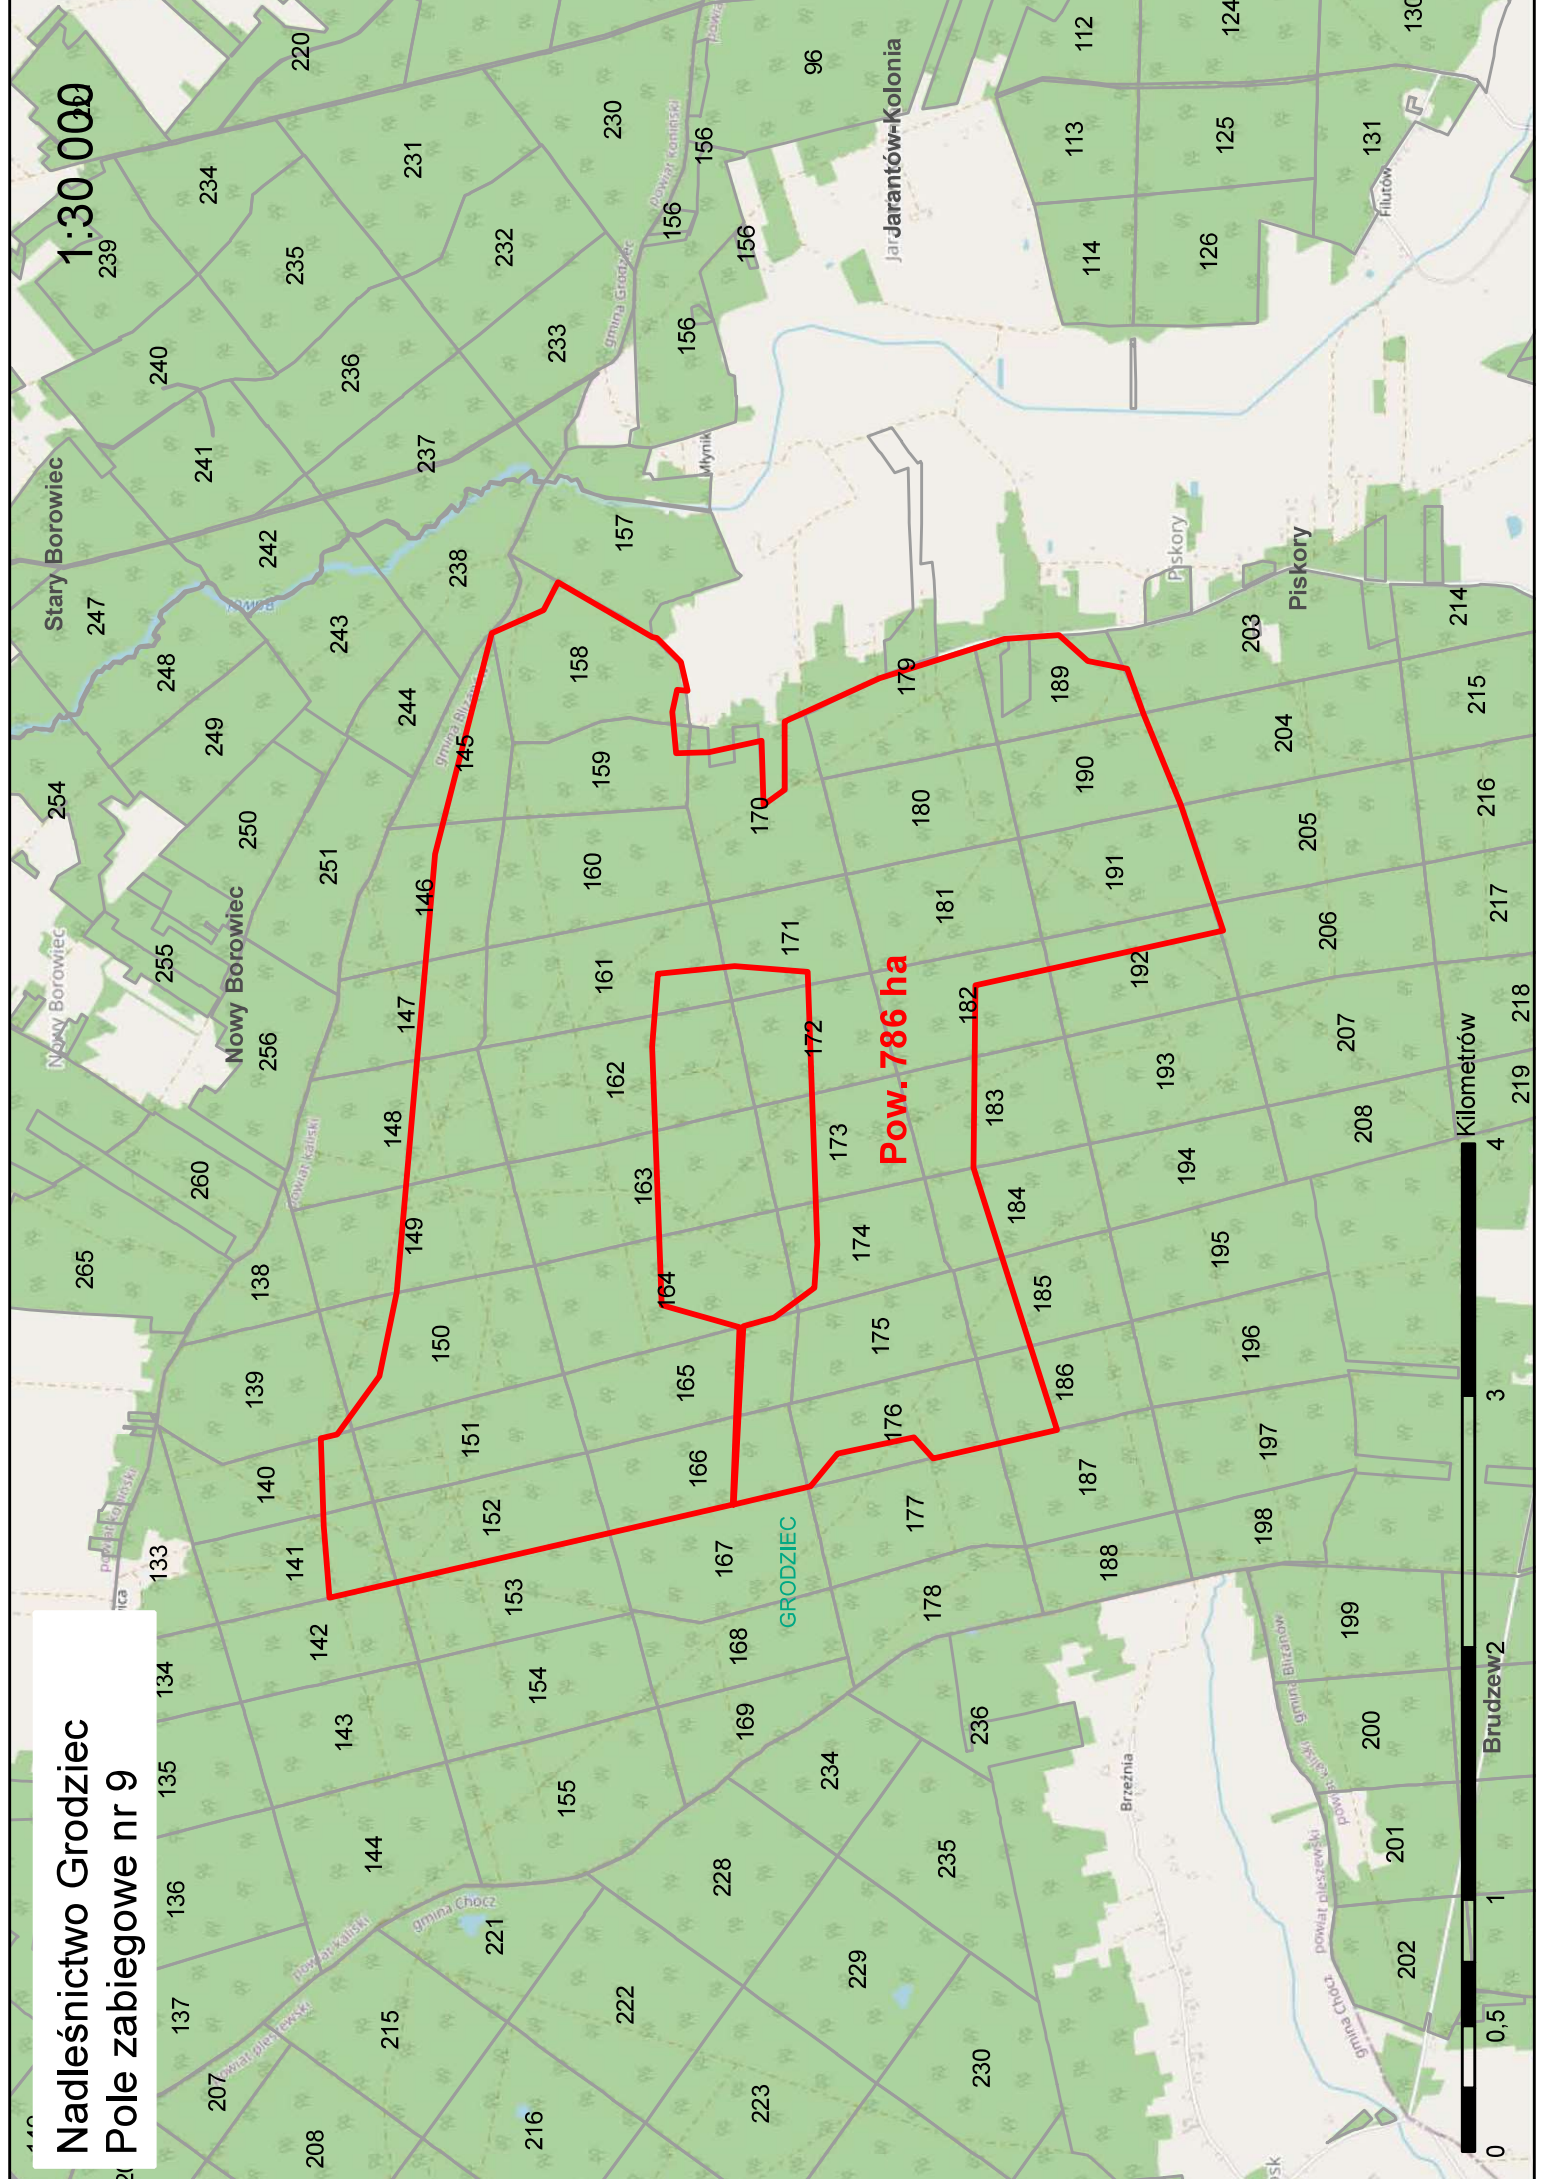

Nadleśnictwo Grodziec Pole zabiegowe nr 5

1:30 000

Pow. 818,8 ha

Nadleśnictwo Grodziec Pole zabiegowe nr 6

KURÓW
1:25 567

Pow. 641,7 ha

Nadleśnictwo Grodziec
Pole zabiegowe nr 7

1:15 000

Pow. 96,2 ha

Nadleśnictwo Grodziec Pole zabiegowe nr 8

1:30 000

Nadleśnictwo Grodziec
Pole zabiegowe nr 9

1:30 000

Pow. 786 ha

Kilometrów