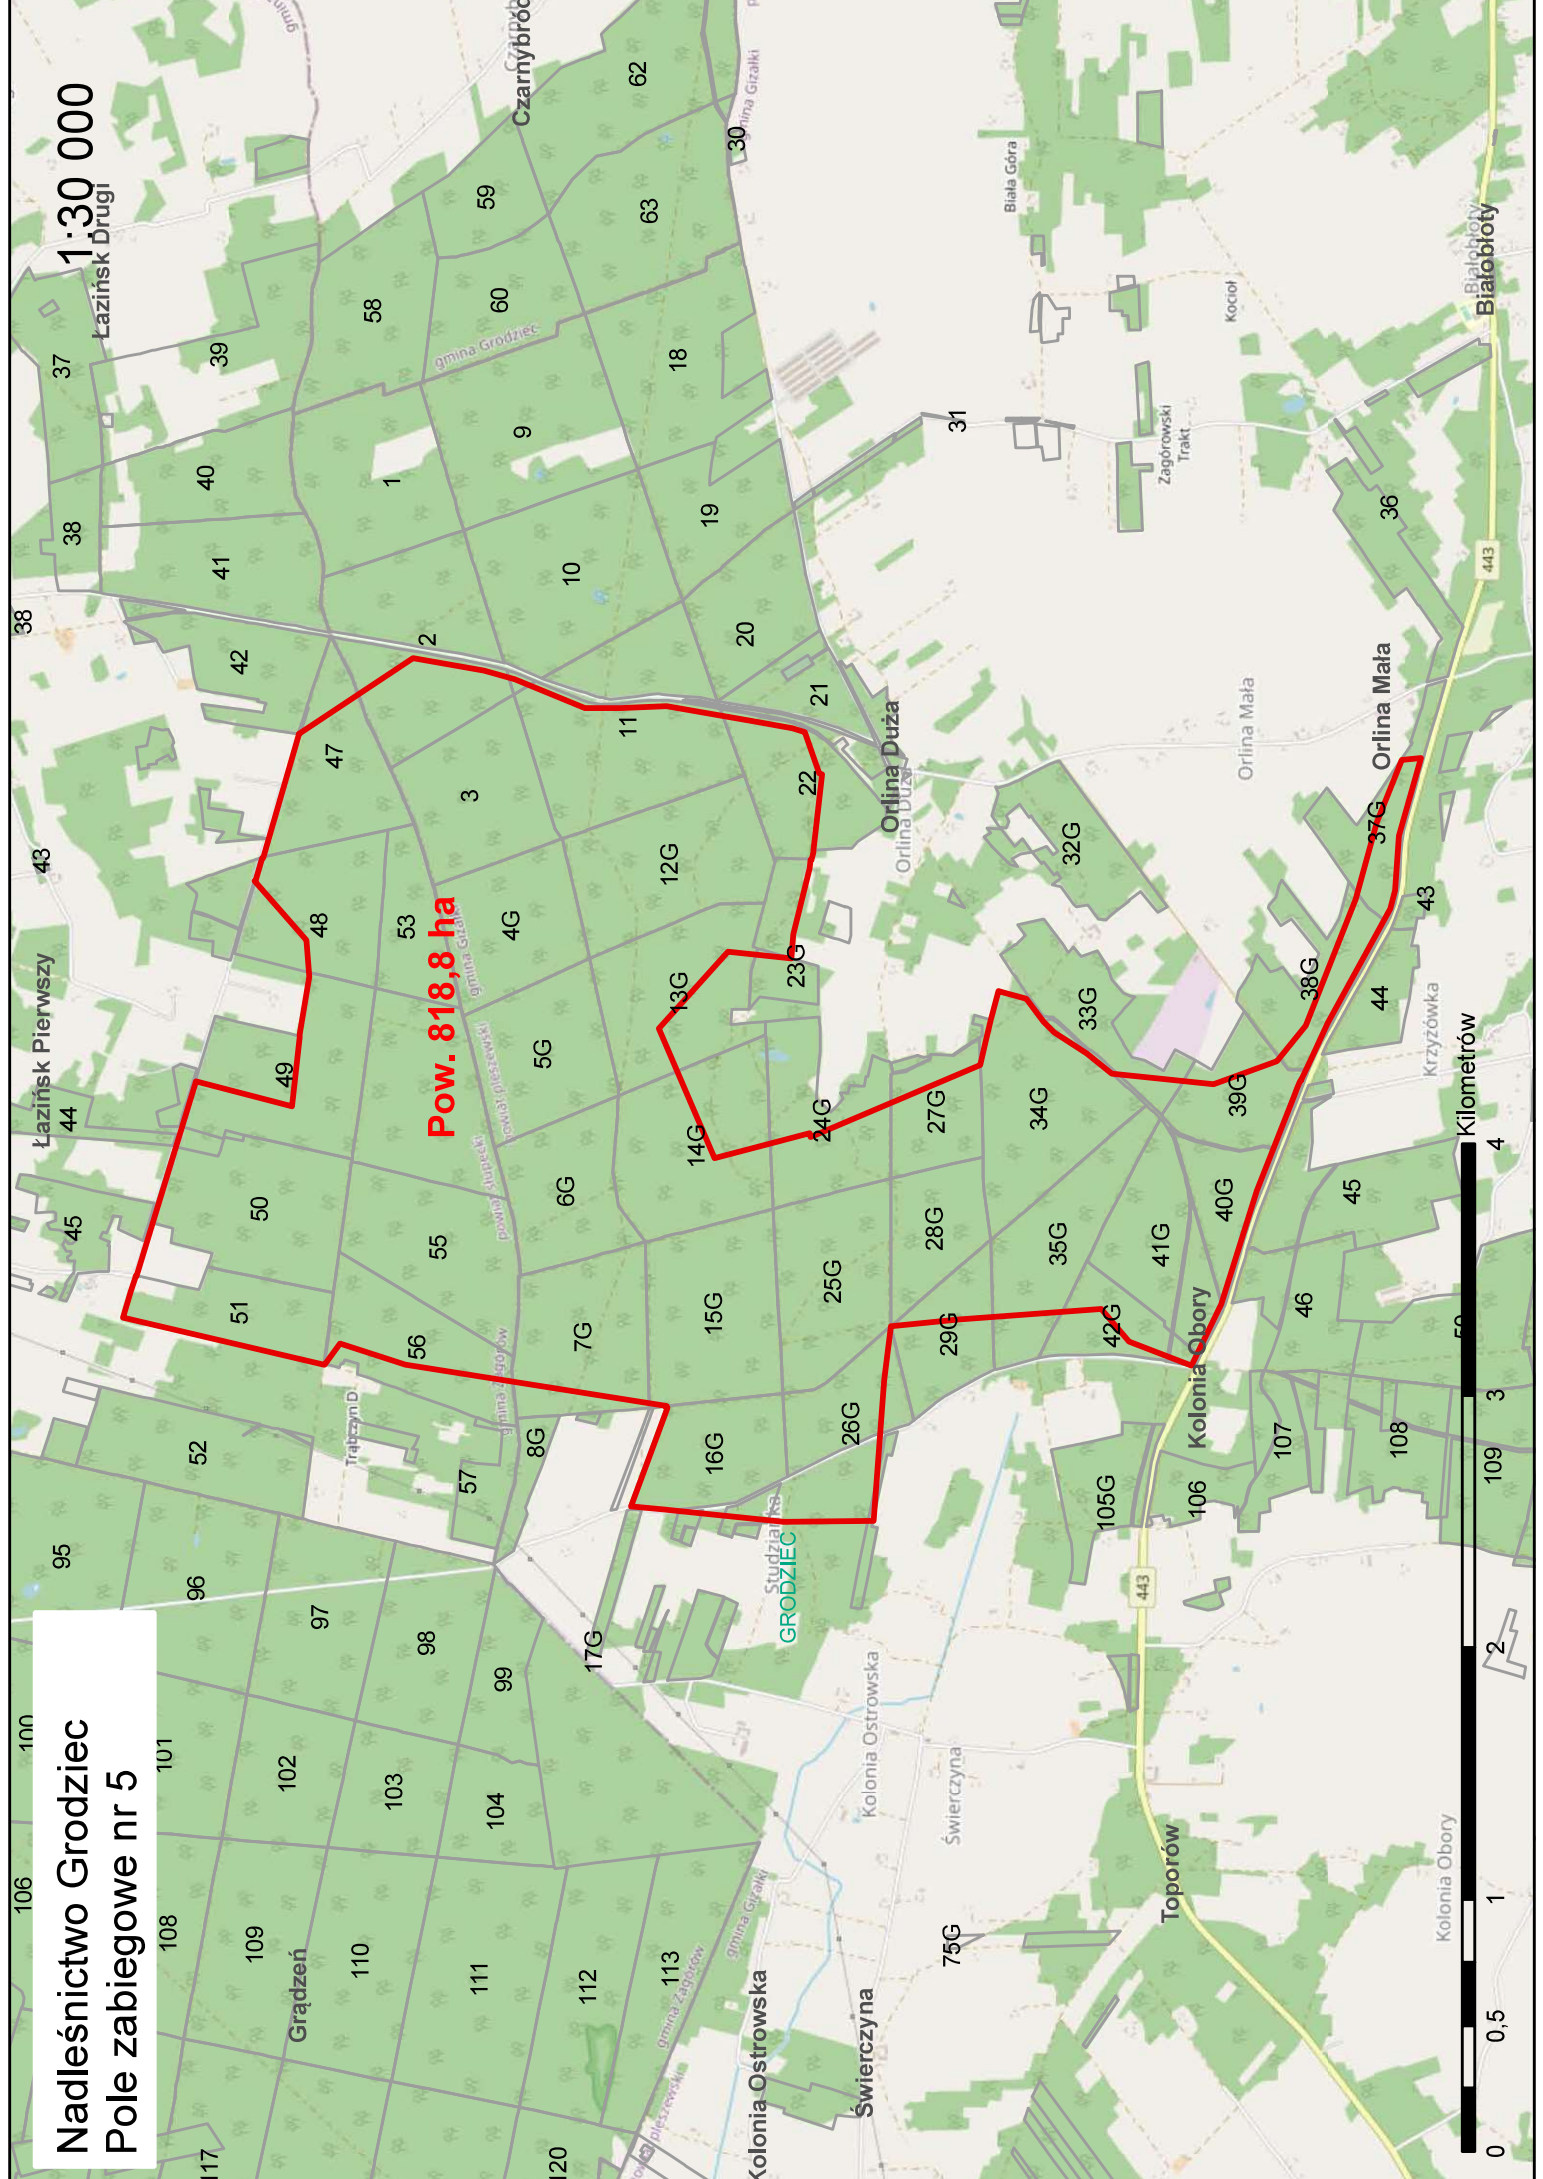

Nadleśnictwo Grodziec Pole zabiegowe nr 5

1:30 000

Pow. 818,8 ha

Nadleśnictwo Grodziec Pole zabiegowe nr 6

KURÓW
1:25 567

Pow. 641,7 ha

Nadleśnictwo Grodziec
Pole zabiegowe nr 7

1:15 000

Pow. 96,2 ha

Nadleśnictwo Grodziec Pole zabiegowe nr 8

1:30 000

Nadleśnictwo Grodziec
Pole zabiegowe nr 9

1:30 000

Pow. 786 ha

Kilometrów