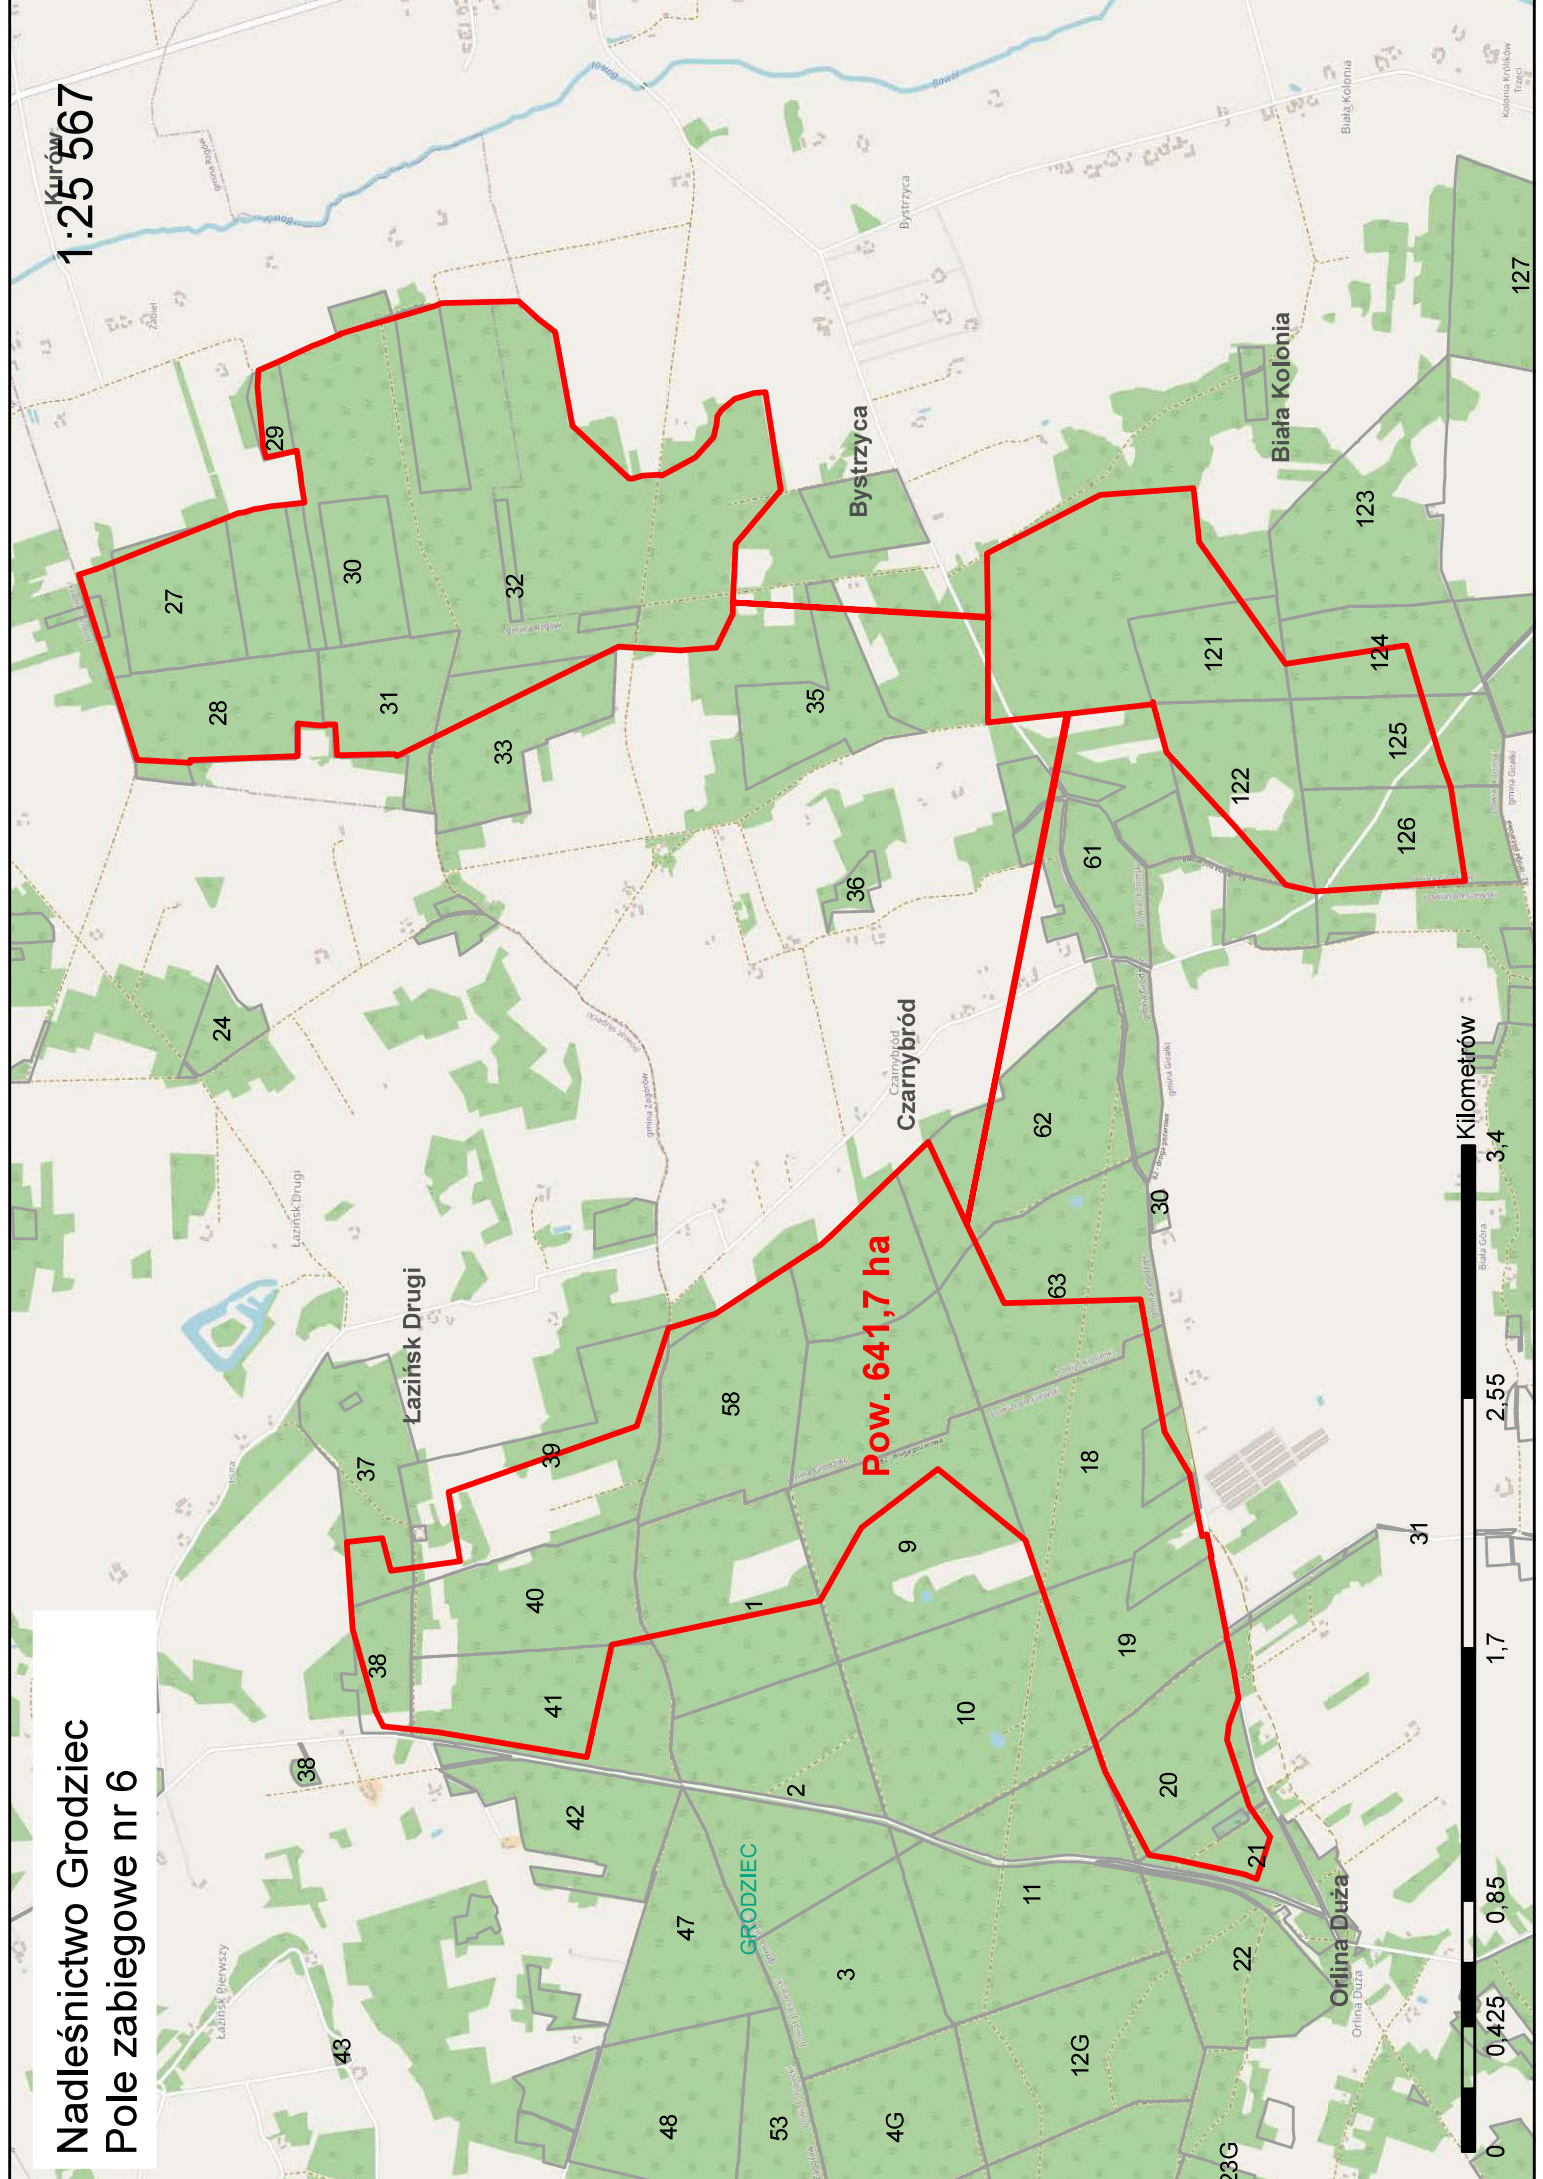

Nadleśnictwo Grodziec Pole zabiegowe nr 5

1:30 000

Pow. 818,8 ha

Nadleśnictwo Grodziec Pole zabiegowe nr 6

KURÓW
1:25 567

Pow. 641,7 ha

Nadleśnictwo Grodziec
Pole zabiegowe nr 7

1:15 000

Pow. 96,2 ha

Nadleśnictwo Grodziec Pole zabiegowe nr 8

1:30 000

Nadleśnictwo Grodziec
Pole zabiegowe nr 9

1:30 000

Pow. 786 ha

Kilometrów