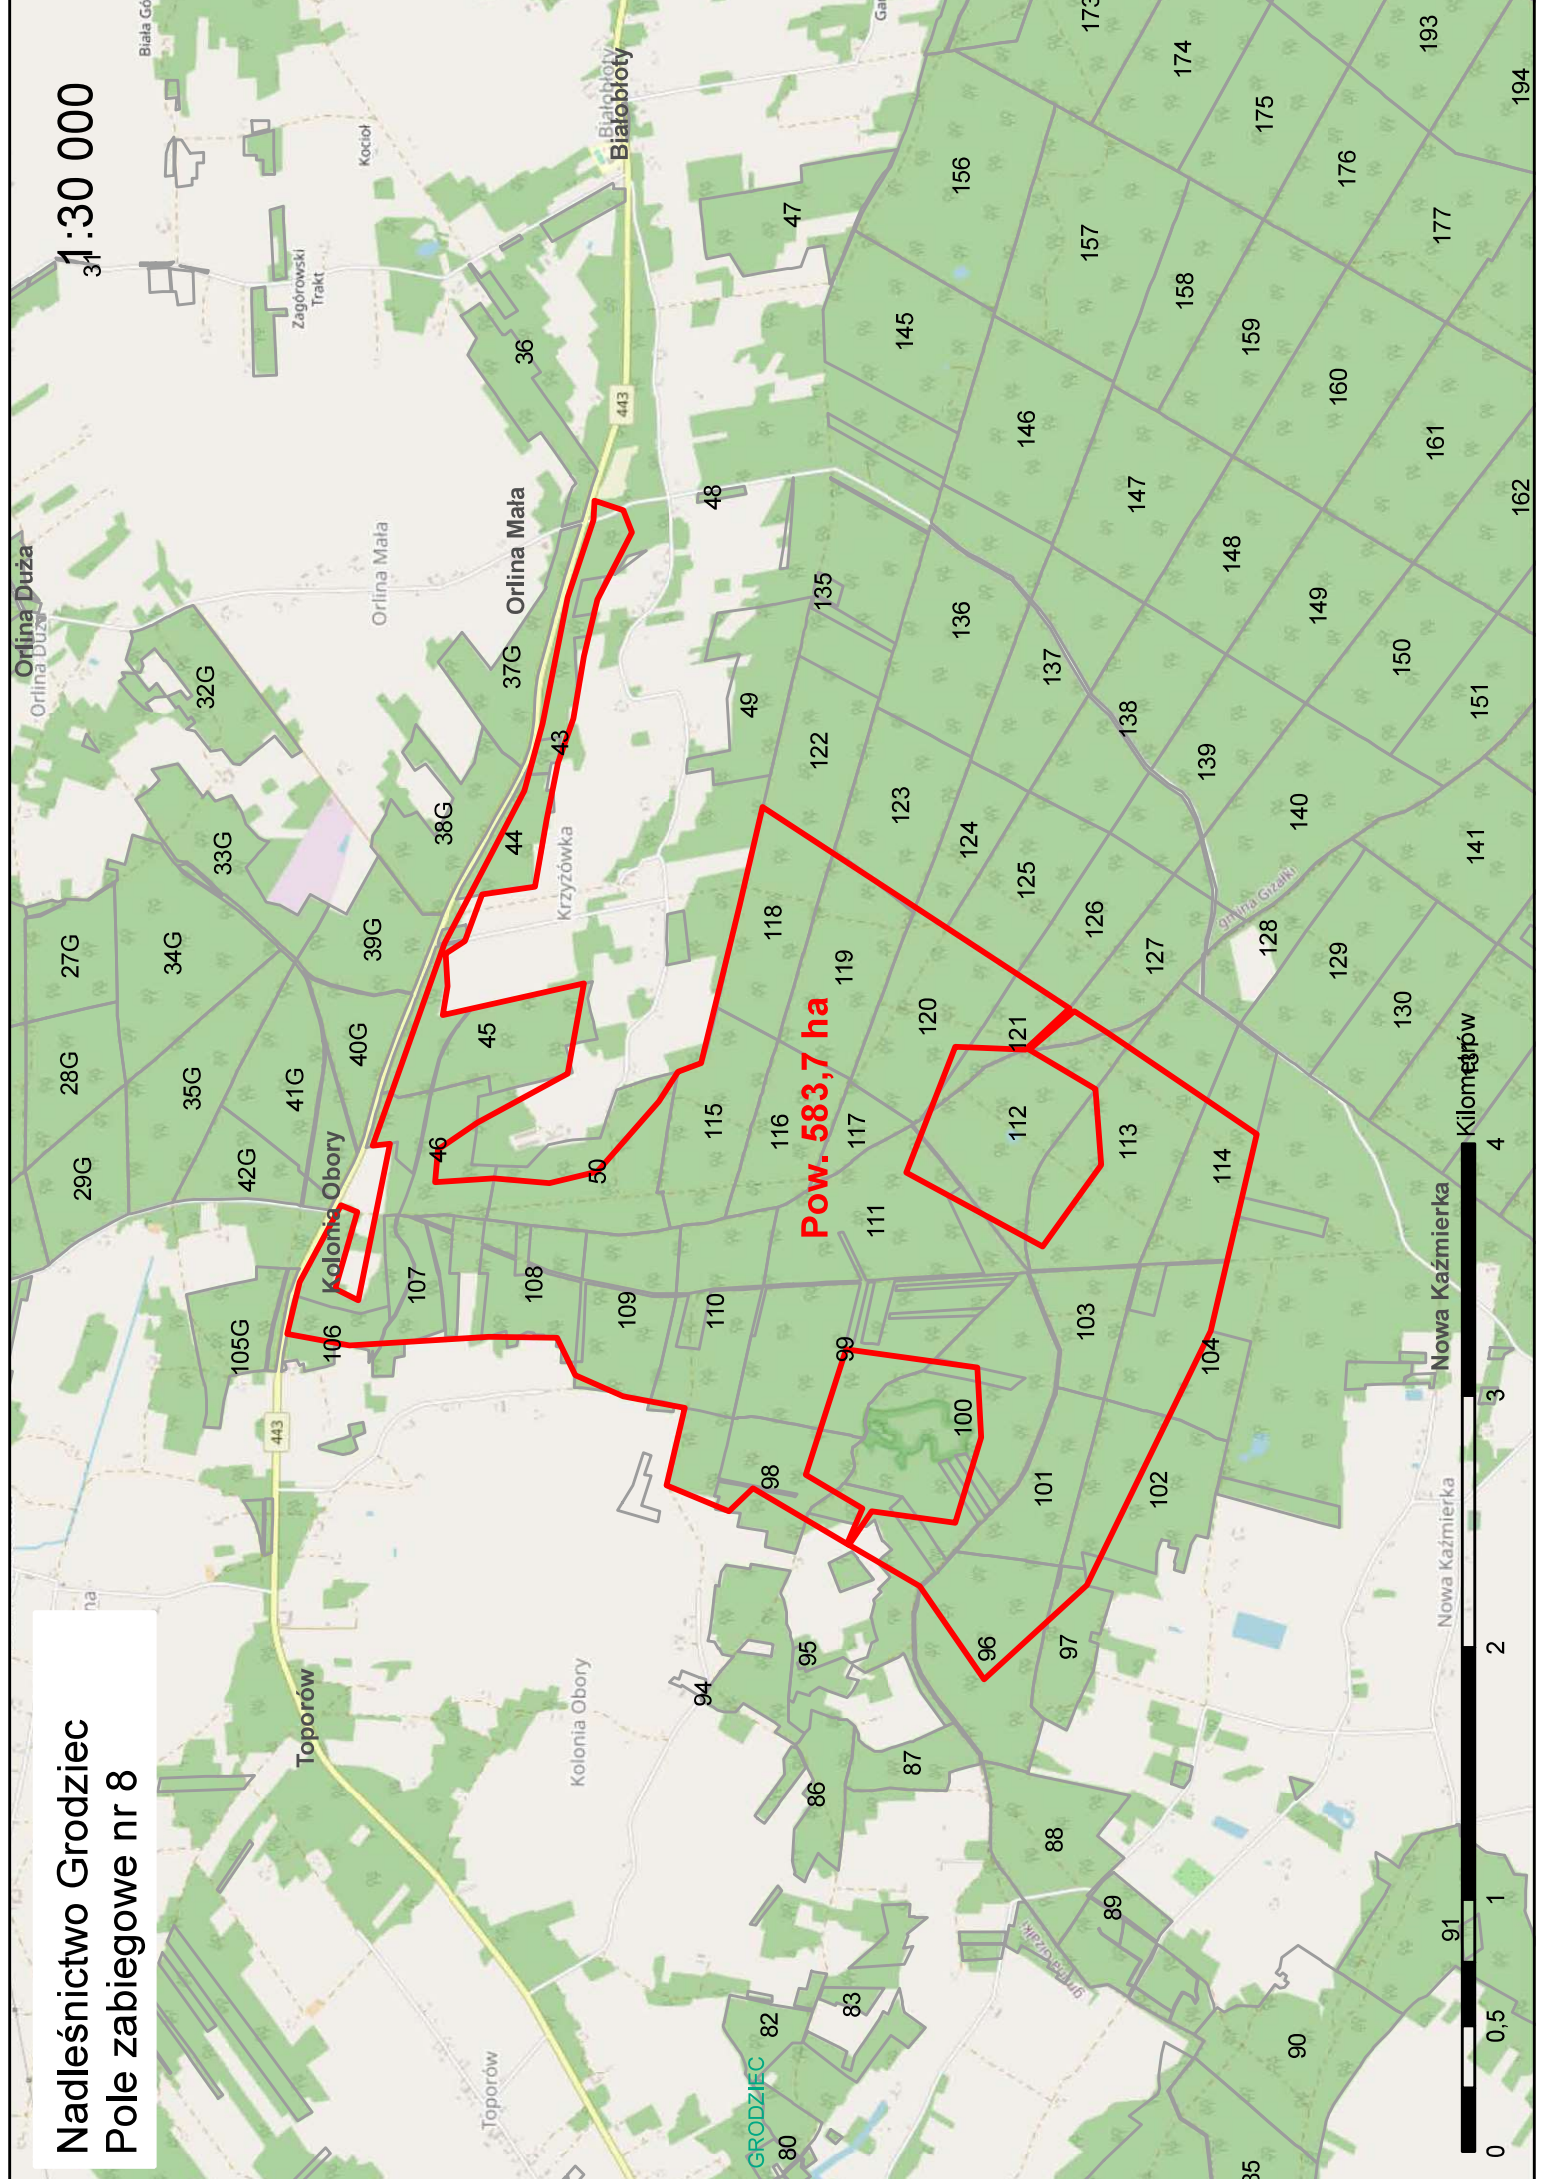

Nadleśnictwo Grodziec Pole zabiegowe nr 5

1:30 000

Pow. 818,8 ha

Nadleśnictwo Grodziec Pole zabiegowe nr 6

KURÓW
1:25 567

Pow. 641,7 ha

Nadleśnictwo Grodziec
Pole zabiegowe nr 7

1:15 000

Pow. 96,2 ha

Nadleśnictwo Grodziec Pole zabiegowe nr 8

1:30 000

Nadleśnictwo Grodziec
Pole zabiegowe nr 9

1:30 000

Pow. 786 ha

Kilometrów