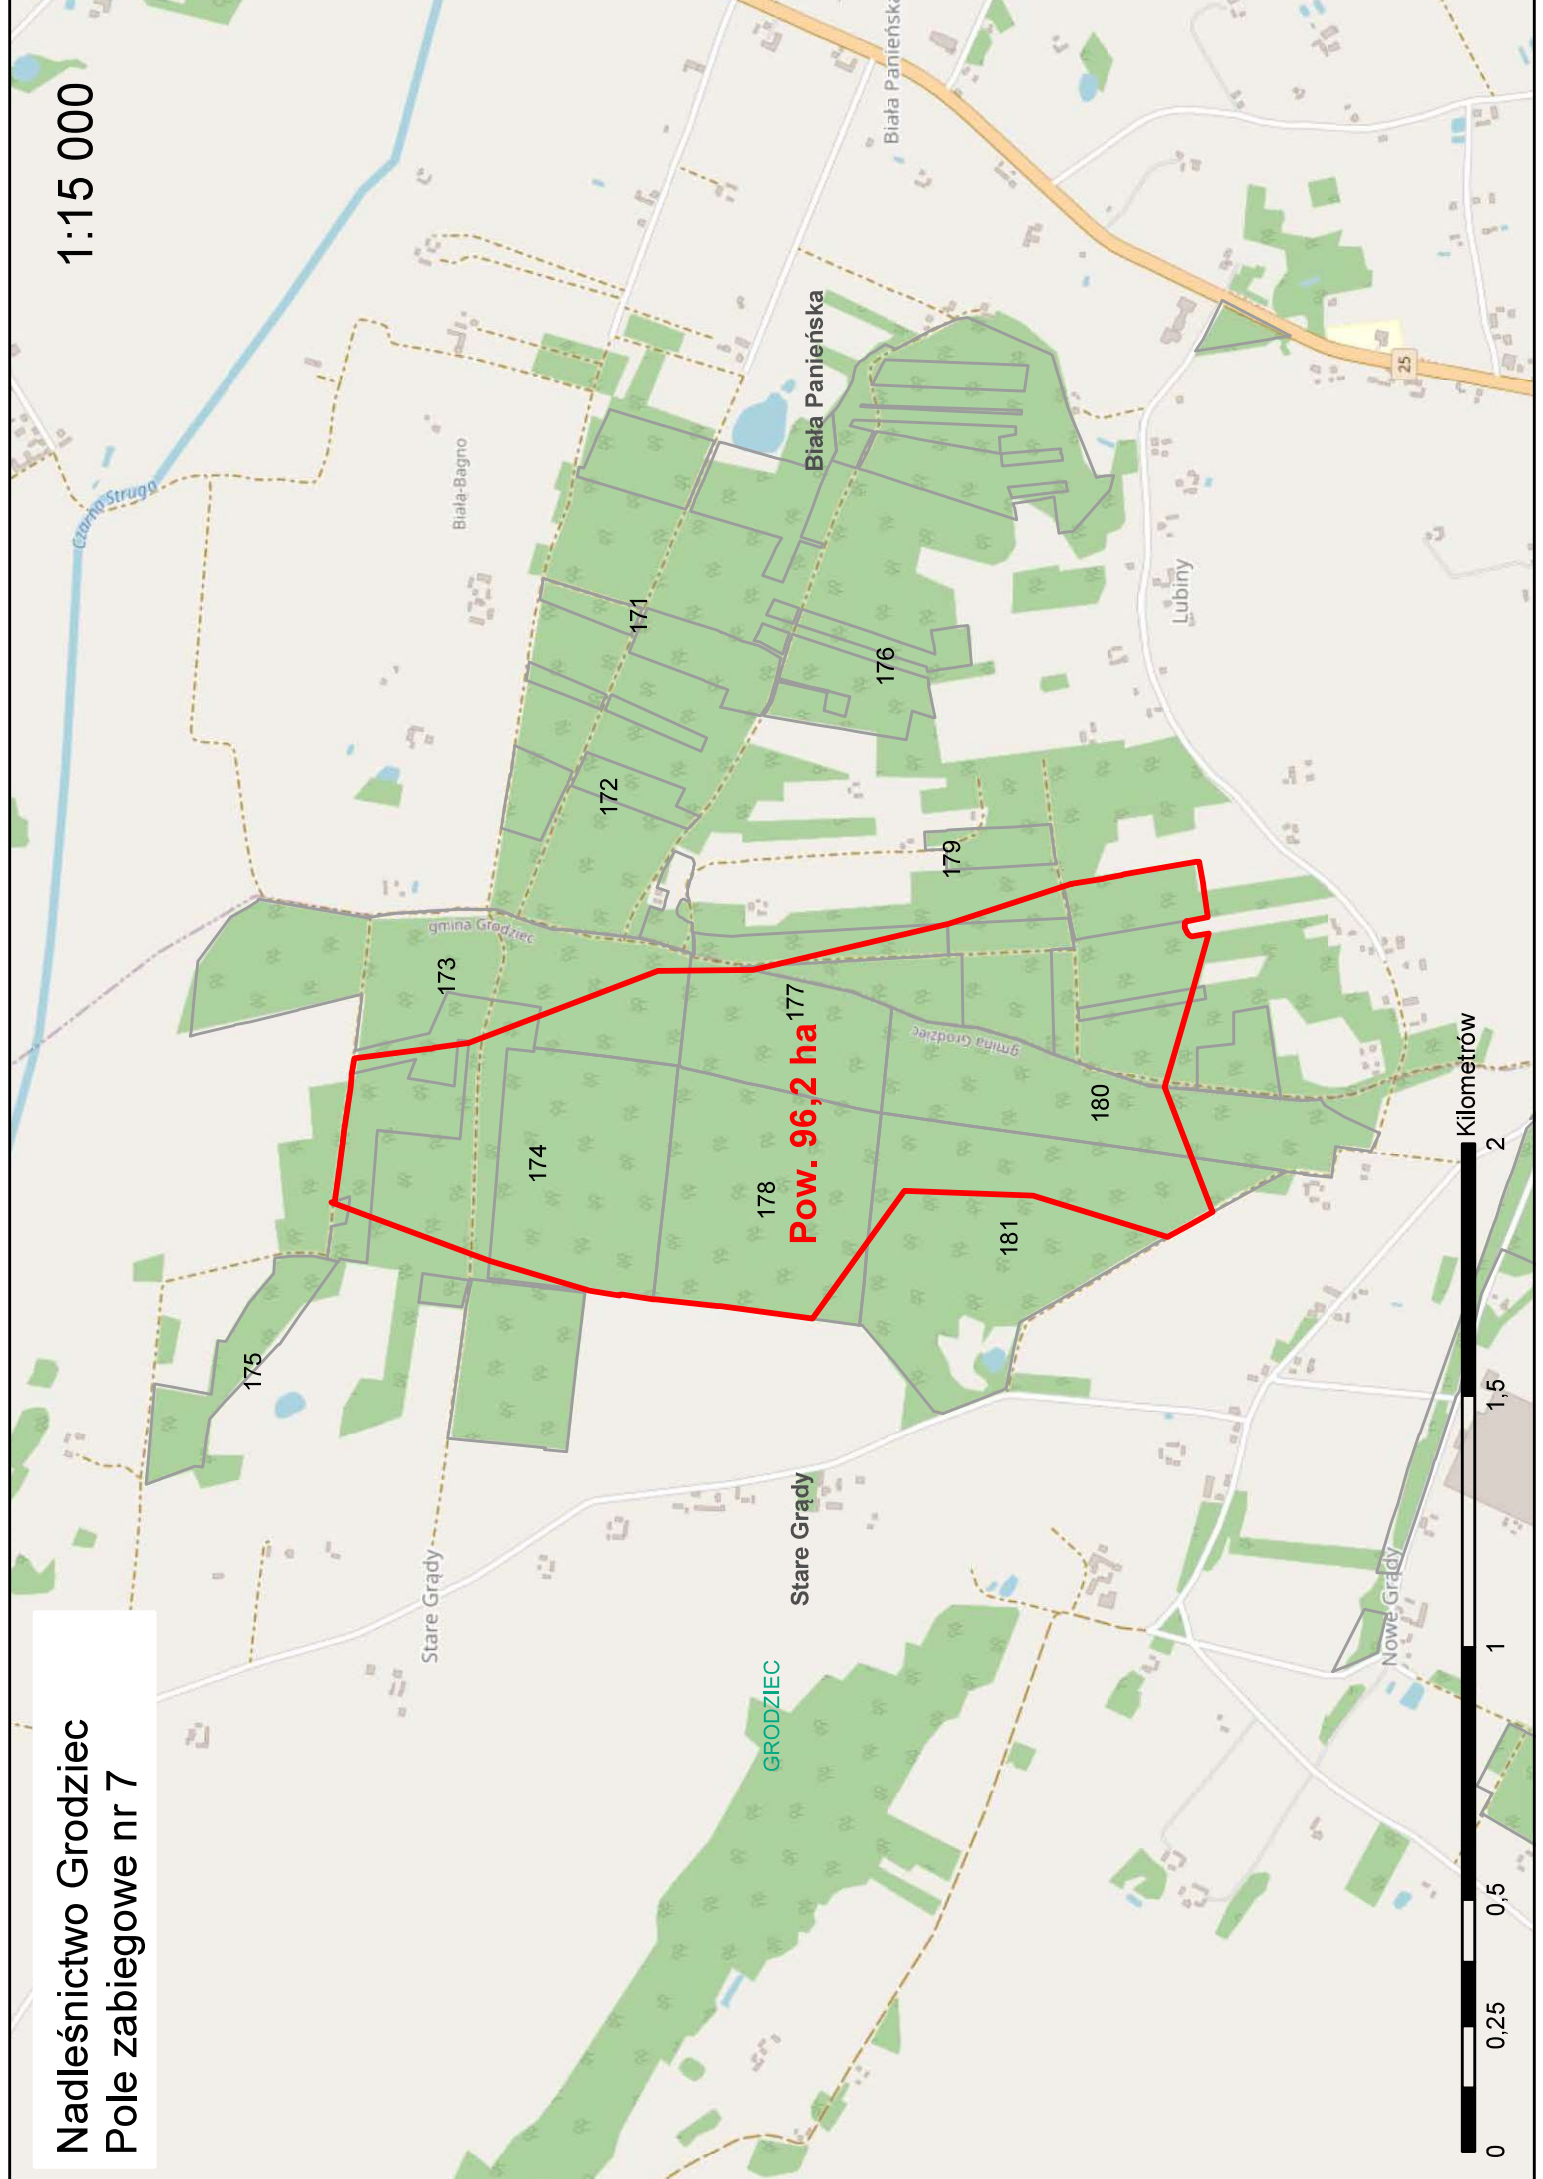

Nadleśnictwo Grodziec Pole zabiegowe nr 5

1:30 000

Pow. 818,8 ha

Nadleśnictwo Grodziec Pole zabiegowe nr 6

KURÓW
1:25 567

Pow. 641,7 ha

Nadleśnictwo Grodziec
Pole zabiegowe nr 7

1:15 000

Pow. 96,2 ha

Nadleśnictwo Grodziec Pole zabiegowe nr 8

1:30 000

Nadleśnictwo Grodziec
Pole zabiegowe nr 9

1:30 000

Pow. 786 ha

Kilometrów