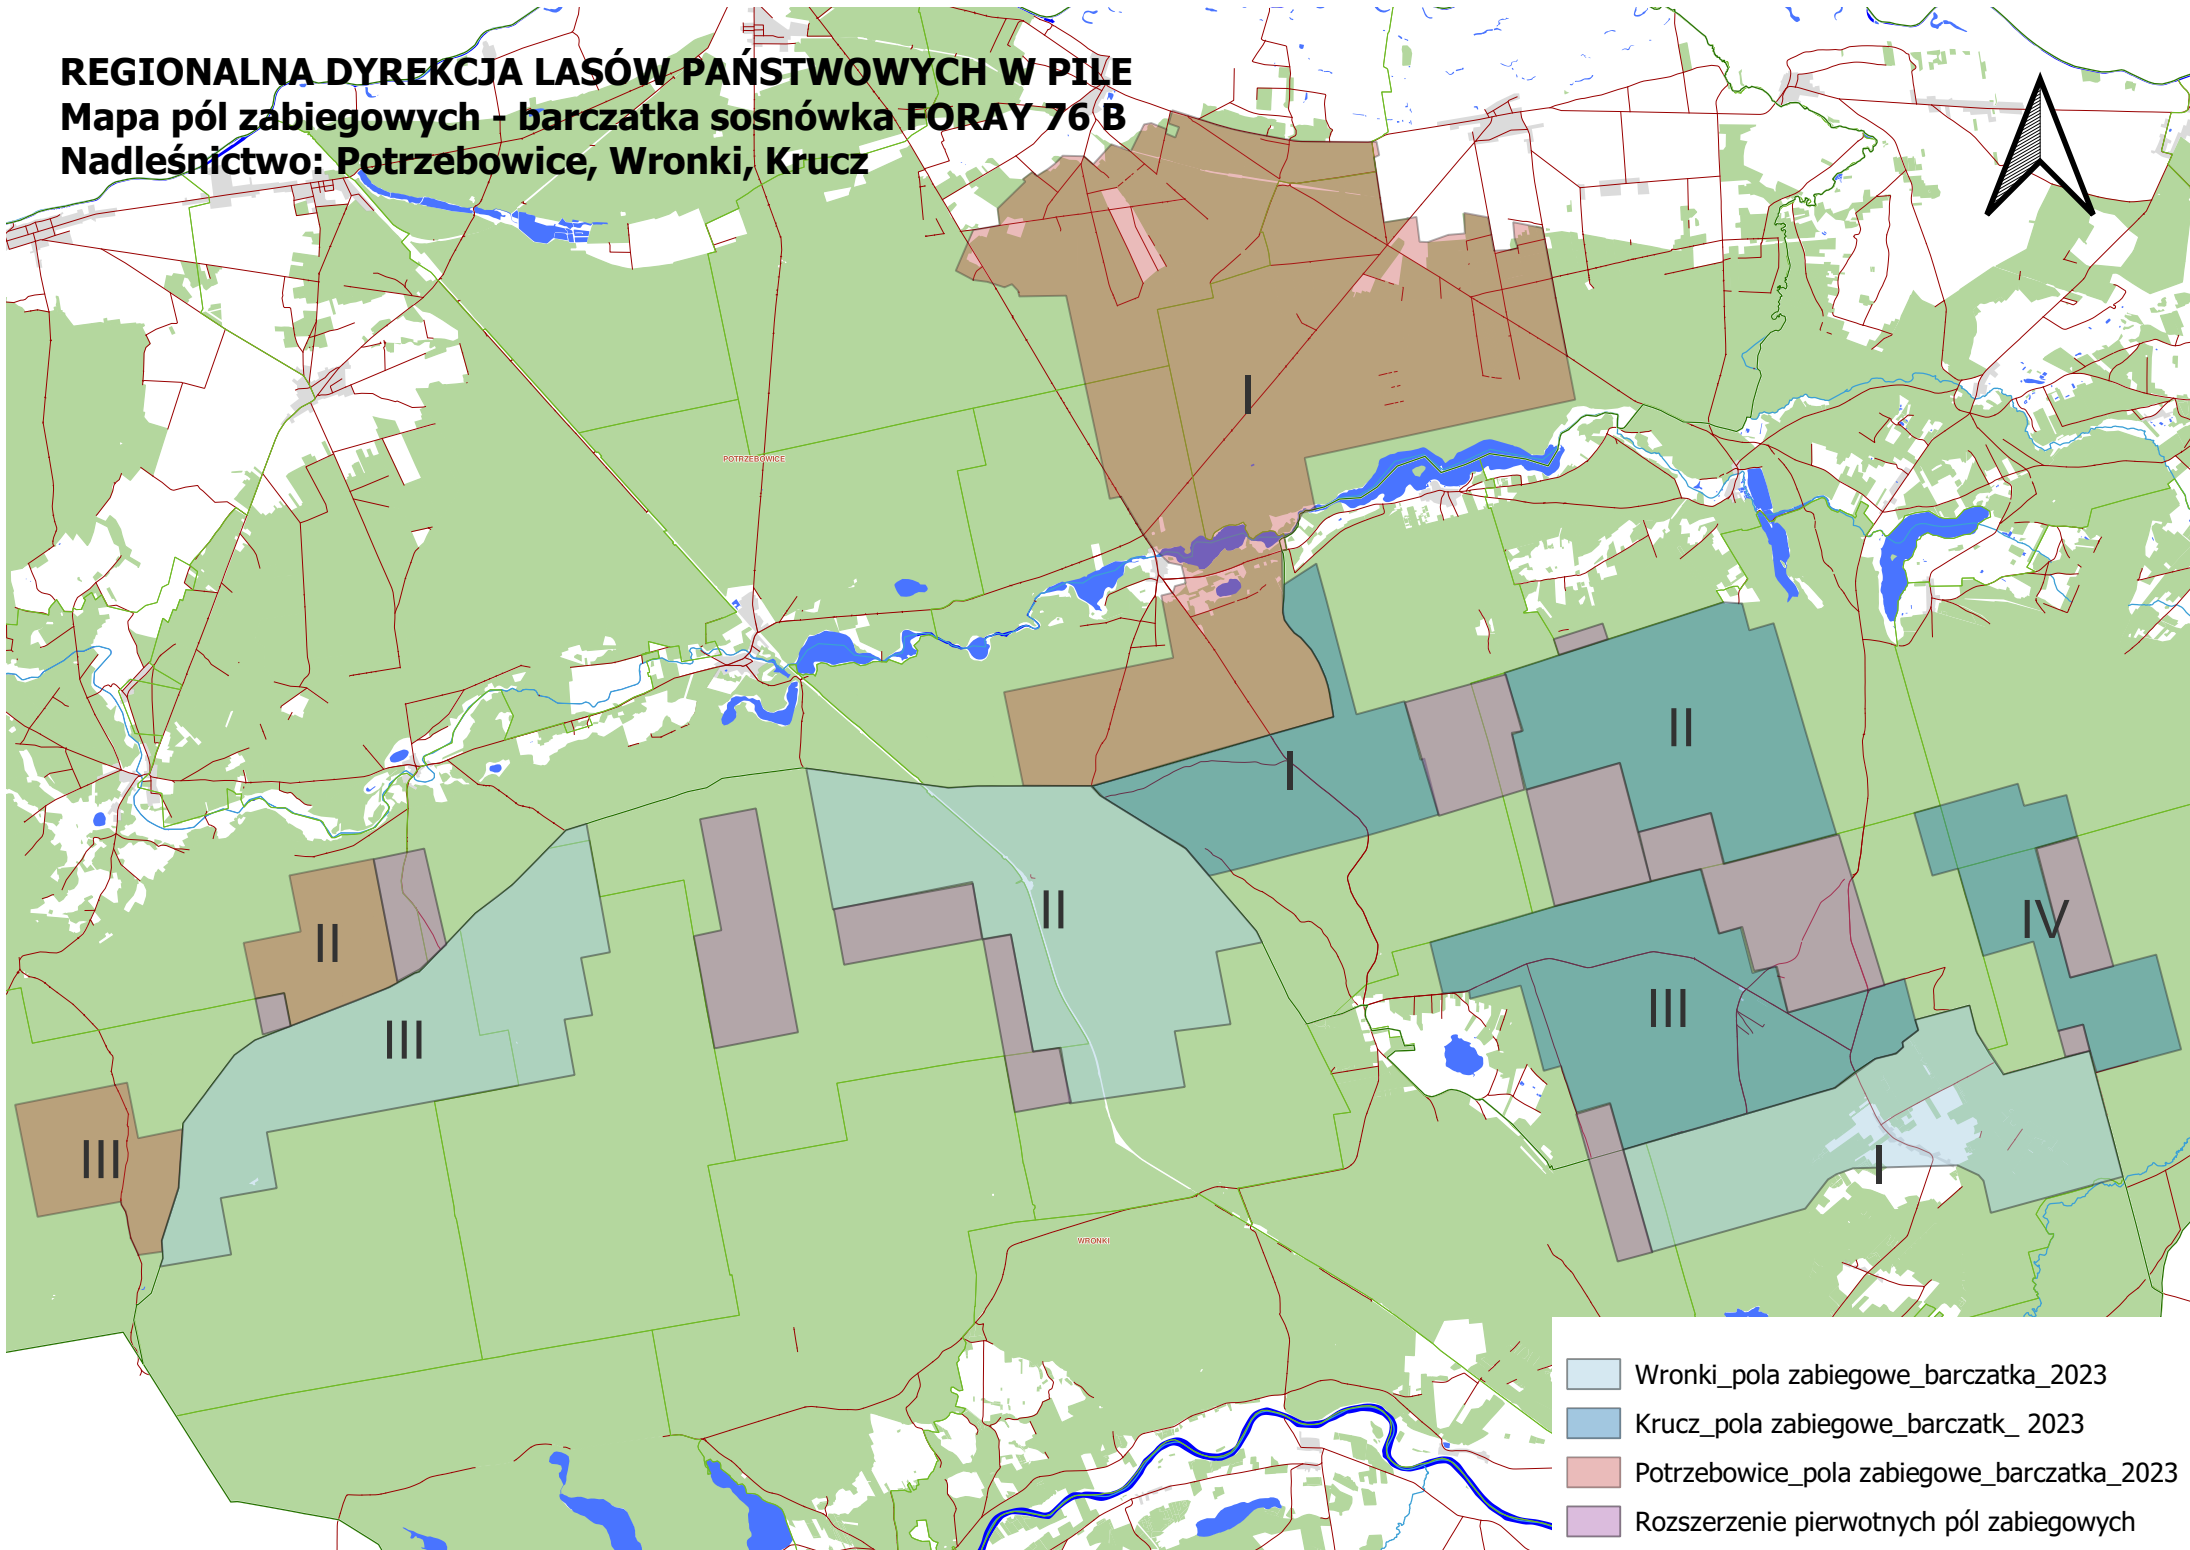

REGIONALNA DYREKCJA LASÓW PAŃSTWOWYCH W PILE
Mapa pól zabiegowych - barczatka sosnówka FORAY 76 B
Nadleśnictwo: Potrzebowice, Wronki, Krucz

- Wronki_pola zabiegowe_barczatka_2023
- Krucz_pola zabiegowe_barczatka_2023
- Potrzebowice_pola zabiegowe_barczatka_2023
- Rozszerzenie pierwotnych pól zabiegowych