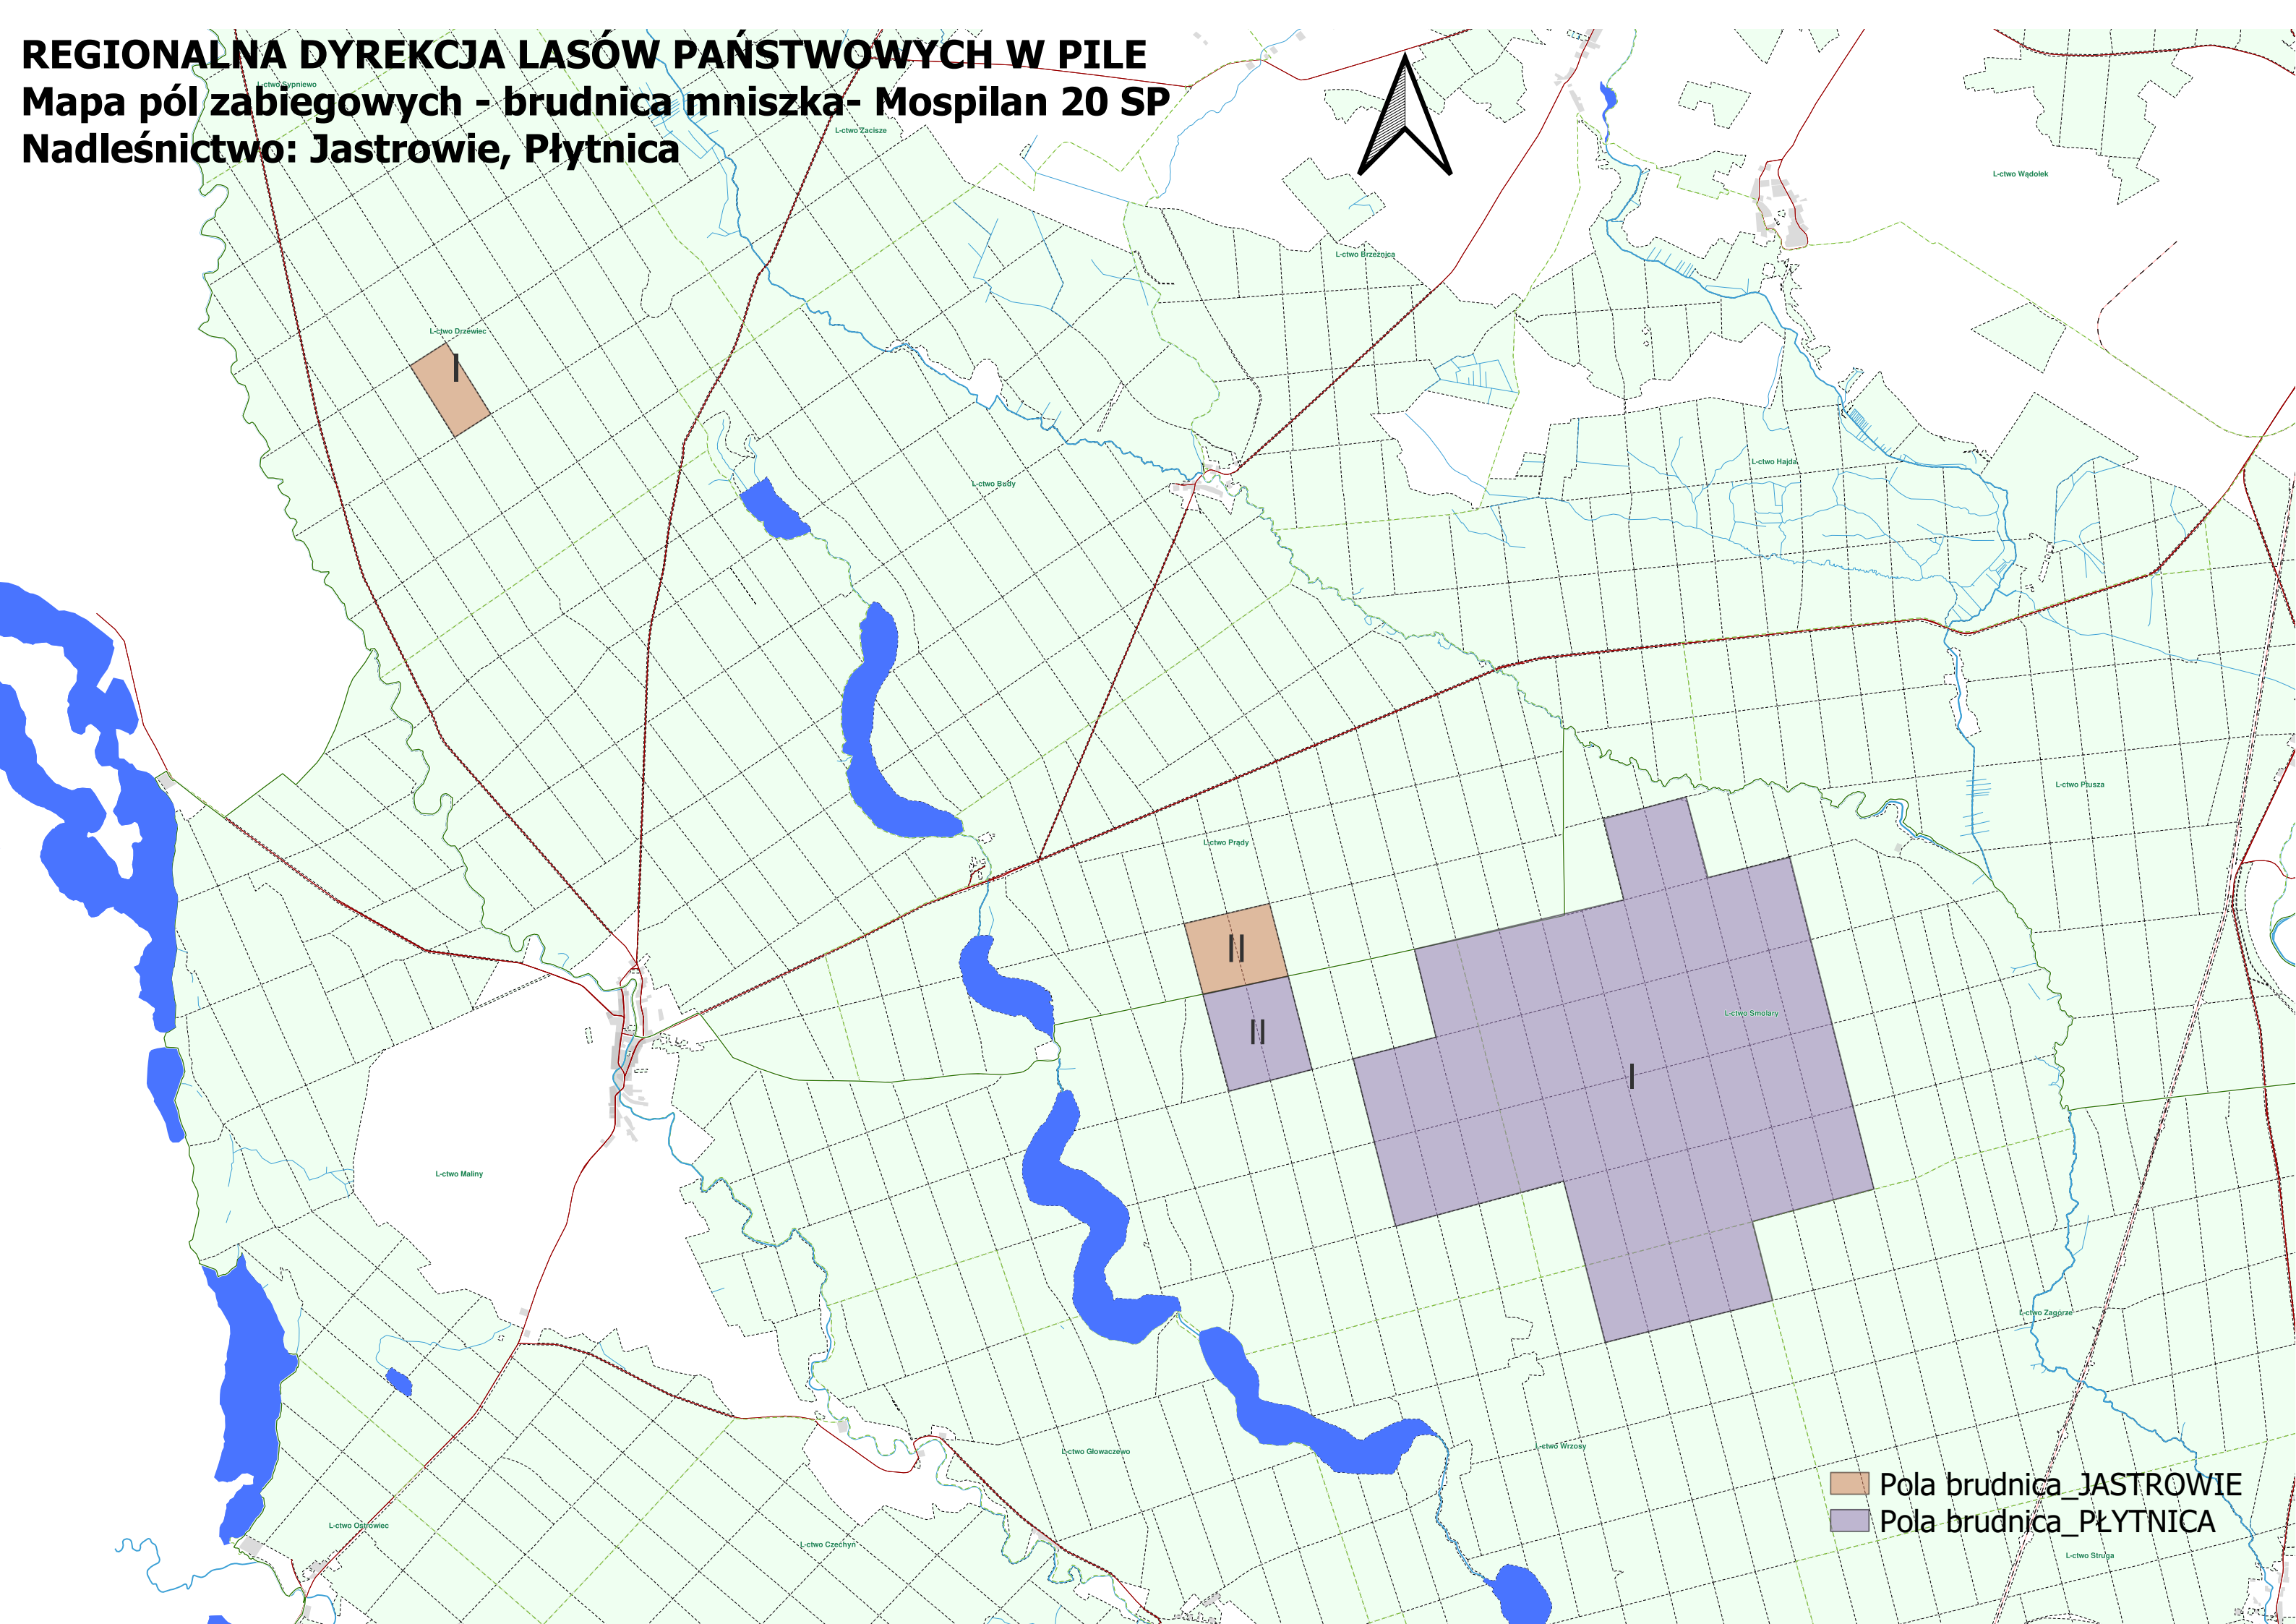

REGIONALNA DYREKCJA LASÓW PAŃSTWOWYCH W PILE
Mapa pól zabiegowych - brudnica mniszka- Mospilan 20 SP
Nadleśnictwo: Jastrowie, Płytnica

 Pola brudnica_JASTROWIE
 Pola brudnica_PŁYTNICA